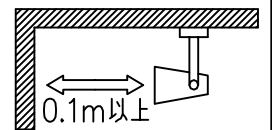

### ⚠ 安全に関するご注意

- この器具は、一般通常環境の屋内天井直付壁面取付兼用器具です。一般通常環境以外の所、屋外、浴室、サウナ風呂、湿気の多い所、水気のかかる所、床面では使用しないでください。落下・感電・火災の原因になります。
- 電源電圧は、定格電圧±6%以内でご使用ください。火災・感電の原因になります。
- この器具は木ねじ取付専用器具です。必ず木ねじ（2本）で補強材のある位置に取付けて下さい。落下の原因になります。
- 被照射面までの距離は器具本体表示または説明書に従って0.1m以上離して施工してください。被照射物の変質・変色または火災の原因になります。