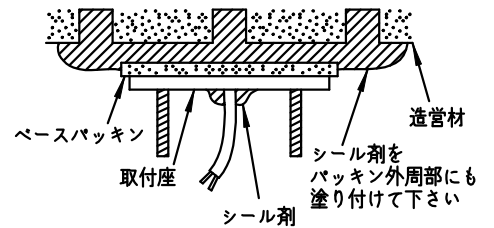

### 安全に関するご注意

- この器具は、一般通常環境の屋外防雨形、天井付・壁付・床付兼用器具です。一般通常環境以外の所、浴室、サウナ風呂、湿気が多い所では使用しないでください。落下・感電・火災の原因になります。
- 電源電圧は、定格電圧±6%内でご使用下さい。感電・火災の原因になります。
- 照射部分が枝や葉などで覆われないようにご注意ください。樹木の立枯れ・火災の原因になります。
- 器具の取付面はベースパッキンの大きさ以上の平らな面に仕上げてください。感電・火災の原因になります。
- この器具はボルト取付専用器具です。必ずボルト(2本)または、適合アームを使用して補強材のある位置に取付けて下さい。落下の原因になります。
- 被照射面とは0.2m以上離してください。過熱による火災の原因となります。

定格光束	2560Lm
LED照明器具の固有エネルギー消費効率	69.2Lm/W
LEDモジュール寿命	40000時間

				機能	防雨用	特記事項
7	前面カバー	強化ガラス	透明	取付場所	屋外 天井付・壁付・床付兼用	
6	レンズ	ポリカーボネイト	透明	電源接続	口出し線	
5	本体	アルミダイカスト	シルバー塗装	消費電力	37 W 定格電圧 100/200V	スイッチ無し
4	アーム	アルミダイカスト	シルバー塗装	電気容量	39 VA	
3	フランジ	アルミダイカスト	シルバー塗装	適合ランプ	LED37W	
2	取付座	ステンレス板		色温度	演色性 Ra83 電球色 (3000K)	
1	ベースパッキン	EPT t5.0	黒	器具重量	約 2.9 kg	
No.	部品名	材質	備考	器具重量		鹿毛 大瀧 ①