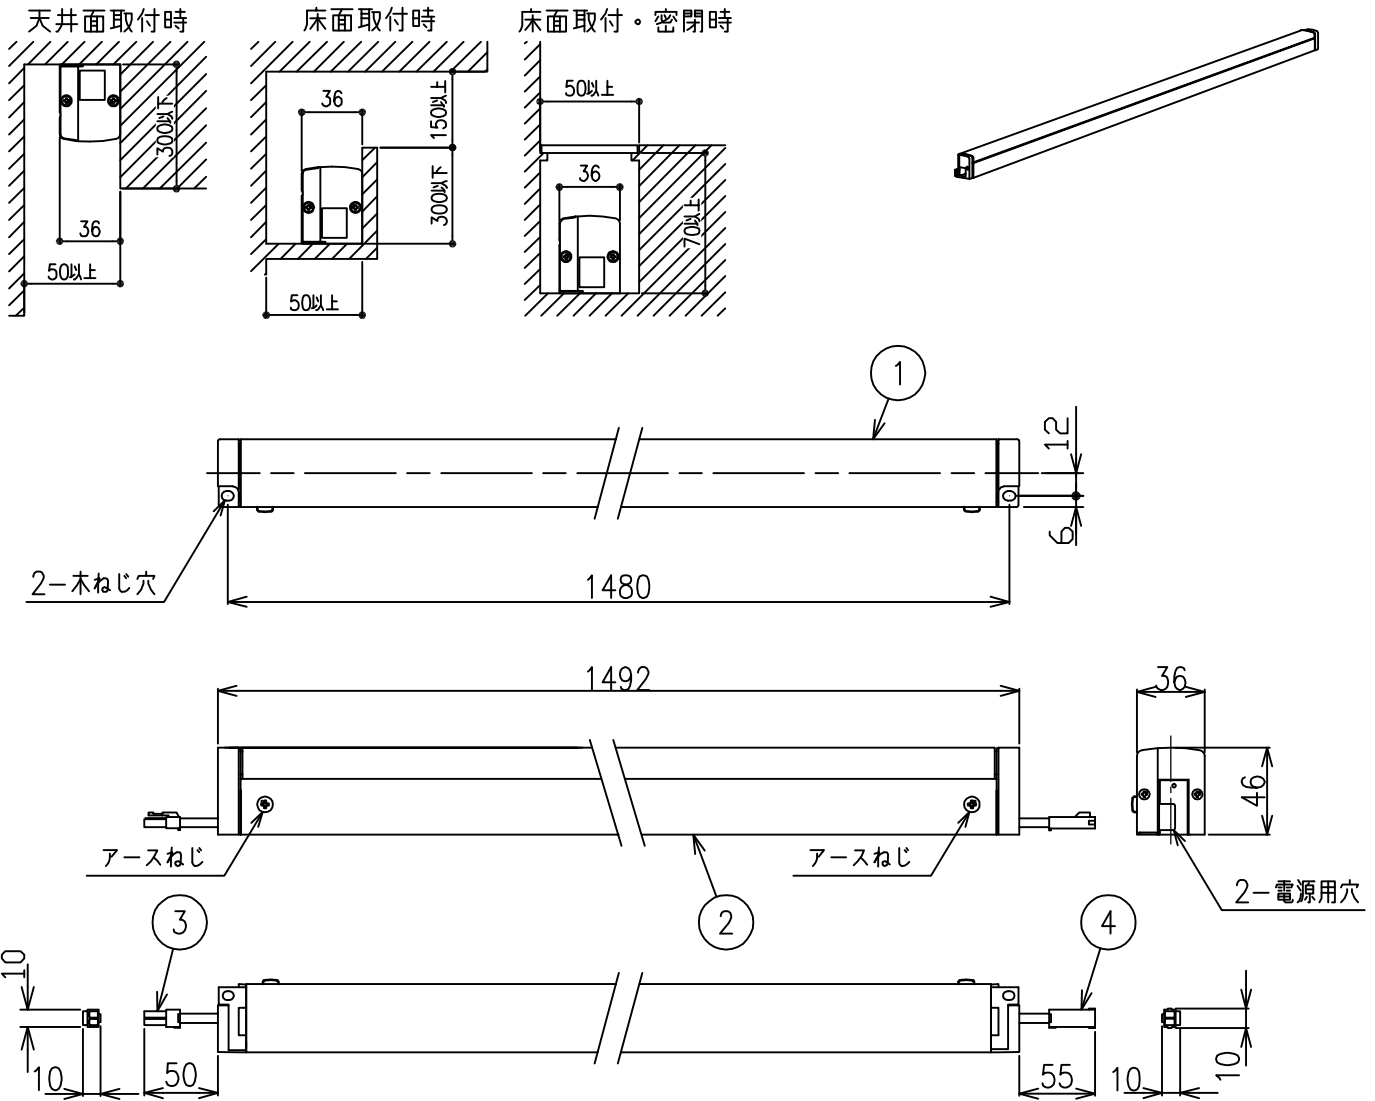

最小施工寸法…下記寸法は温度性能を満たすために必要な最小寸法です。

施工の際は器具取付が容易に行なえるようご配慮ください。

姿図

			機能	一般用	特記事項	
7			取付場所	屋内 天井付・壁付・床付兼用	調光器併用不可 連結最大30台まで(100V時) 連結最大50台まで(200V時) *電源接続時には必ず電源ケーブル(DP-40173)が必要です。 1回路に1台お求めください。	
6		電源接続	コネクタ			
5		消費電力	20 W	定格電圧		100/200 V
4	コネクタ(送り側)	-	SLR-02VF	電気容量		21VA
3	コネクタ(電源側)	-	SLP-02V	LED 20W 演色性 Ra83 昼白色(5000K)		
2	本体	アルミ型材	白アルマイト		LED 付 交換不可	
1	カバー	ポリカーボネート	乳白(マット)			
No.	部品名	材質	備考	器具重量	約 1.8 kg	スイッチ無し