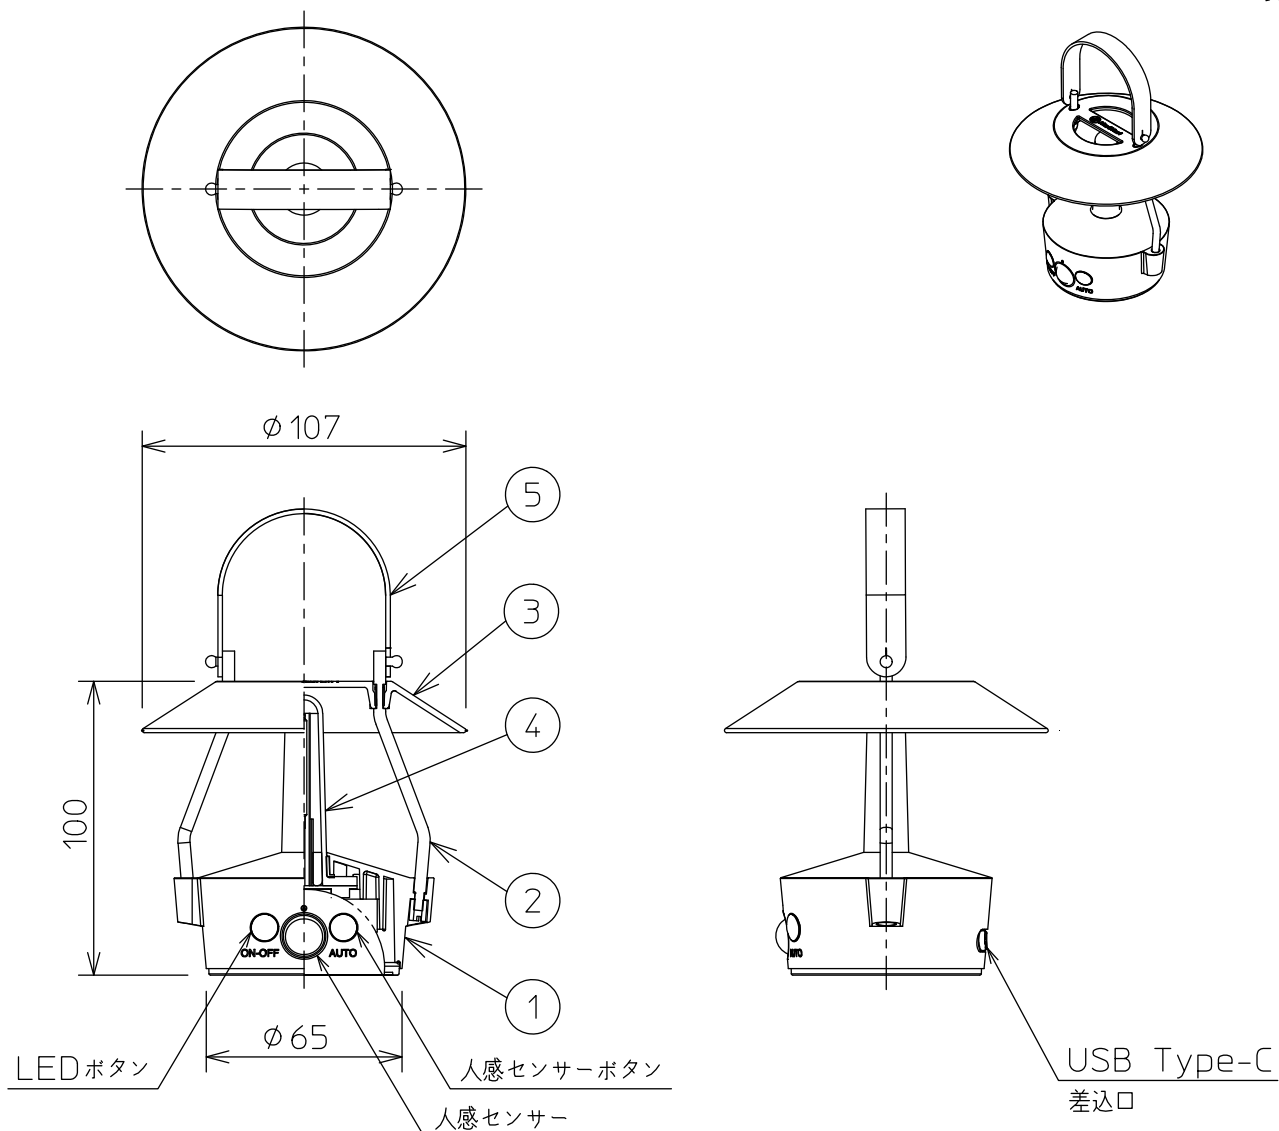

姿図

⚠ 安全に関するご注意

- この器具は、一般通常環境の屋外据置専用器具です。
一般通常環境以外の所、浴室、サウナ風呂、湿気の多い所では使用しないでください。落下・感電・火災の原因になります。
- 傾斜面などの不安定な場所で使用しないでください。落下・火災・転倒の原因になります。
- 冠水するおそれのある場所には使用しないでください。感電・火災の原因になります。
- 照射部分が枝や葉などで覆われないようご注意ください。また、樹木の成長や枯葉の堆積も考慮してください。
- 塩害地域では使用しないでください。早期に錆び・腐食等が生じ、落下・感電・火災の原因になります。
- 硫黄成分を含む温泉地など、腐食性ガスが発生する場所でのご使用は避けて下さい。
- ガス機器等の温度の高くなるものの上で使用しないでください。火災の原因になります。
- LEDにはバラツキがあり、同一型番であっても商品ごとに発光色、明るさ、点灯時間(始動時間)が異なる場合があります。

定格光束	30 lm
LED照明器具の固有エネルギー消費効率	75.0 lm/W
LED光源寿命	40000時間

				機能	防雨用	特記事項 USB Type-C 充電ケーブル付 リチウムイオン電池内蔵 人感センサー付 点灯保持時間約15分 常時点灯モード付 防水性能: IPX4 調光器併用不可 人感センサー検知範囲 約70° 約4m 調光スイッチ付 (20%-60%-100%)
7				取付場所	屋外 据置専用	
6				電源接続	USB Type-C 充電ケーブル	
5	レーザーベルト	レーザー	ブラウン	消費電力	0.4 W 定格電圧 - V	
4	カバー	アクリル	透明	電気容量	- VA	
3	本体	ポリカーボネート	白	LED 付 交換不可	LED 0.4W 演色性 Ra80 キャンドル色(2000K)	
2	本体	鋼棒	白塗装			
1	本体	ポリカーボネート	白			
No.	部品名	材質	備考	器具重量	約 0.2kg	峠田 大瀧 ①