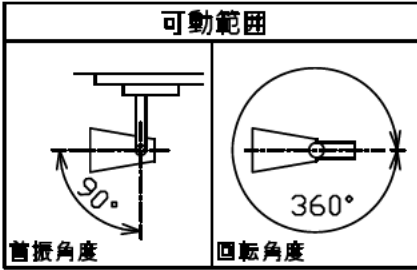

姿図

ルミライン  
(配線ダクト) 別売

**▲ダクトレールの壁面取付について**

ダクトレールを壁面に取付ける場合は下記の制限があります。遵守の上、ご使用ください。(電気設備技術基準解釈第165条)

- 直付専用型のダクトレールをご使用ください。
- 人が容易に触れるおそれのない場所(床面から1.8m超)に取付けてください。
- 必ず横向きでご使用ください。
- 突起部が下になるように取付けてください。
- 必ずダクトレールカバーを付けて、塵埃の侵入を防いでください。

ダクトレールカバー 横向  
突起  
1.8m超  
ダクトレールカバー付

**▲安全に関するご注意**

- この器具は、一般通常環境の屋内配線ダクト取付専用器具です。一般通常環境以外の所、屋外、浴室、サウナ風呂、湿気の多い所、水気のかかる所、床面では使用しないでください。落下・感電・火災の原因になります。
- 電源電圧は、定格電圧±6%内でご使用下さい。感電・火災の原因になります。
- 被照射面までの距離は器具本体表示または説明書に従って0.1m以上離して施工してください。被照射物の変質、変色または火災の原因になります。

0.1m以上

定格光束	680Lm
LED照明器具の固有エネルギー消費効率	85.0Lm/W
LED光源寿命	40000時間

				機能 一般用			特記事項
7				取付場所	屋内 ルミライン取付専用		1/2照度角 30° 制御レンズ付 調光器併用不可
6	カバー	アクリル	透明	電源接続	ルミライン用プラグ		
5	反射板	アルミ	鏡面(デジタルカット)	消費電力	8 W	定格電圧 100 V	
4	制御レンズ	ポリカーボネート	透明	電気容量	13 VA		
3	本体	アルミダイカスト	白塗装	LED付 交換不可	LED8W 演色性 Ra83 電球色(2700K)		スイッチ無し
2	アーム	アルミダイカスト	白塗装				
1	プラグ	ポリカーボネート	白				
No.	部品名	材質	備考	器具重量	約 0.4 kg		株式会社 大光電機 (1)