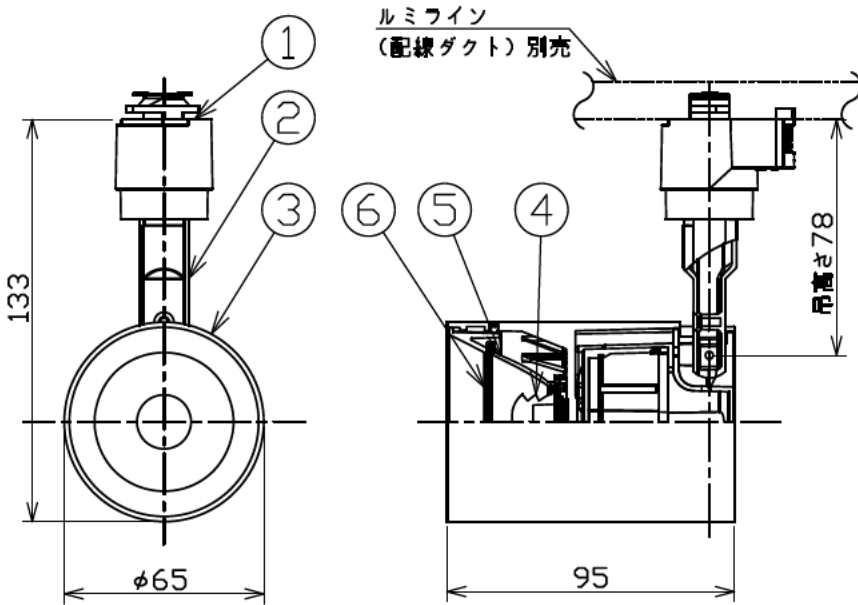

姿図

ルミライン  
(配線ダクト) 別売

**▲ダクトレールの壁面取付について**

ダクトレールを壁面に取付ける場合は下記の制限があります。遵守の上、ご使用ください。(電気設備技術基準解釈第165条)

- 直付専用型のダクトレールをご使用ください。
- 人が容易に触れるおそれのない場所(床面から1.8m超)に取付けてください。
- 必ず横向きでご使用ください。
- 突起部が下になるように取付けてください。
- 必ずダクトレールカバーを付けて、塵埃の侵入を防いでください。

ダクトレールカバー 横向  
突起  
1.8m超  
ダクトレールカバー付

**▲安全に関するご注意**

- この器具は、一般通常環境の屋内配線ダクト取付専用器具です。一般通常環境以外の所、屋外、浴室、サウナ風呂、湿気の多い所、水気のかかる所、床面では使用しないでください。落下・感電・火災の原因になります。
- 電源電圧は、定格電圧±6%内でご使用下さい。感電・火災の原因になります。
- 被照射面までの距離は器具本体表示または説明書に従って0.1m以上離して施工してください。被照射物の変質、変色または火災の原因になります。

0.1m以上

定格光束	680Lm
LED照明器具の固有エネルギー消費効率	85.0Lm/W
LED光源寿命	40000時間

				機能 一般用			特記事項
7				取付場所	屋内 ルミライン取付専用		1/2照度角 30° 制御レンズ付 調光器併用不可
6	カバー	アクリル	透明	電源接続	ルミライン用プラグ		
5	反射板	アルミ	鏡面(デジタルカット)	消費電力	8 W	定格電圧 100 V	
4	制御レンズ	ポリカーボネート	透明	電気容量	13 VA		
3	本体	アルミダイカスト	白塗装	LED付 交換不可	LED8W 演色性 Ra83 電球色(2700K)		スイッチ無し
2	アーム	アルミダイカスト	白塗装				
1	プラグ	ポリカーボネート	白				
No.	部品名	材質	備考	器具重量	約 0.4 kg		株式会社 大光電機 (1)