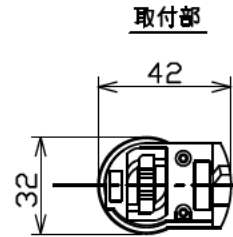

姿図

ルミライン  
(配線ダクト) 別売

**▲ダクトレールの壁面取付について**

ダクトレールを壁面に取付ける場合は下記の制限があります。遵守の上、ご使用ください。(電気設備技術基準解釈第165条)

- 直付専用型のダクトレールをご使用ください。
- 人が容易に触れるおそれのない場所(床面から1.8m超)に取付けてください。
- 必ず横向きでご使用ください。
- 突起部が下になるように取付けてください。
- 必ずダクトレールカバーを付けて、塵埃の侵入を防いでください。

ダクトレールカバー 横向  
突起  
1.8m超  
ダクトレールカバー付

**▲安全に関するご注意**

- この器具は、一般通常環境の屋内配線ダクト取付専用器具です。一般通常環境以外の所、屋外、浴室、サウナ風呂、湿気の多い所、水気のかかる所、床面では使用しないでください。落下・感電・火災の原因になります。
- 電源電圧は、定格電圧±6%内でご使用下さい。感電・火災の原因になります。
- 被照射面までの距離は器具本体表示または説明書に従って0.1m以上離して施工してください。被照射物の変質、変色または火災の原因になります。

0.1m以上

定格光束	680Lm
LED照明器具の固有エネルギー消費効率	85.0Lm/W
LED光源寿命	40000時間

				機能 一般用			特記事項
7				取付場所	屋内 ルミライン取付専用		1/2照度角 30° 制御レンズ付 調光器併用不可
6	カバー	アクリル	透明	電源接続	ルミライン用プラグ		
5	反射板	アルミ	鏡面(デジタルカット)	消費電力	8 W	定格電圧 100 V	
4	制御レンズ	ポリカーボネート	透明	電気容量	13 VA		
3	本体	アルミダイカスト	白塗装	LED付 交換不可	LED8W 演色性 Ra83 電球色(2700K)		スイッチ無し
2	アーム	アルミダイカスト	白塗装				
1	プラグ	ポリカーボネート	白				
No.	部品名	材質	備考	器具重量	約 0.4 kg		株式会社 大光電機 (1)