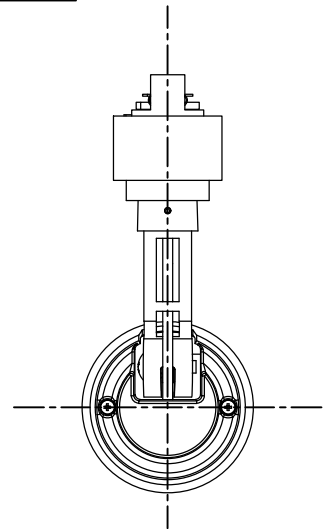

取付部

姿図

ルミライン（配線ダクト）別売

定格光束	1200Lm
LED照明器具の固有エネルギー消費効率	85.7Lm/W
LED光源寿命	40000時間

⚠️ 安全に関するご注意

- この器具は、一般通常環境の屋内配線ダクト取付専用器具です。一般通常環境以外の所、傾斜天井、屋外、湿気の多い所、水気のかかる所、浴室、サウナ風呂、壁面、床面では使用しないでください。落下・感電・火災の原因になります。
- 電源電圧は、器具銘板に記載されている定格電圧±6%内でご使用下さい。感電・火災の原因になります。
- 単体では使用できません。器具本体表示または、説明書に従って適正な組み合わせでご使用ください。落下・感電・火災の原因になります。
- ガス機器等の温度の高くなるものの上に取り付けしないでください。火災の原因になります。
- LEDにはバツキがあり、同一型番であっても商品ごとに発光色、明るさ、点灯時間が異なる場合があります。
- 被照射面までの距離は器具本体表示または説明書に従って0.2m以上離して施工してください。被照射物の変質・変色または火災の原因になります。

				機能	一般用	特記事項 1/2照度角 12° 制御レンズ付 調光可能 (1%~100%) 調光器別売 スイッチ無し
				取付場所	屋内 ルミライン取付専用	
				電源接続	ルミライン用プラグ	
				消費電力	14 W 定格電圧 100 V	
4	レンズ	ポリカーボネート	透明	電気容量	23VA	
3	灯具	アルミダイカスト	黒塗装	LED 付 交換不可	LED14W 演色性 Ra83 電球色 (3000K)	
2	アーム	アルミダイカスト	黒塗装			
1	電源ケース	ポリカーボネート	黒			
No.	部品名	材質	備考	器具重量	約 0.7 kg	鹿毛 狩野 ③