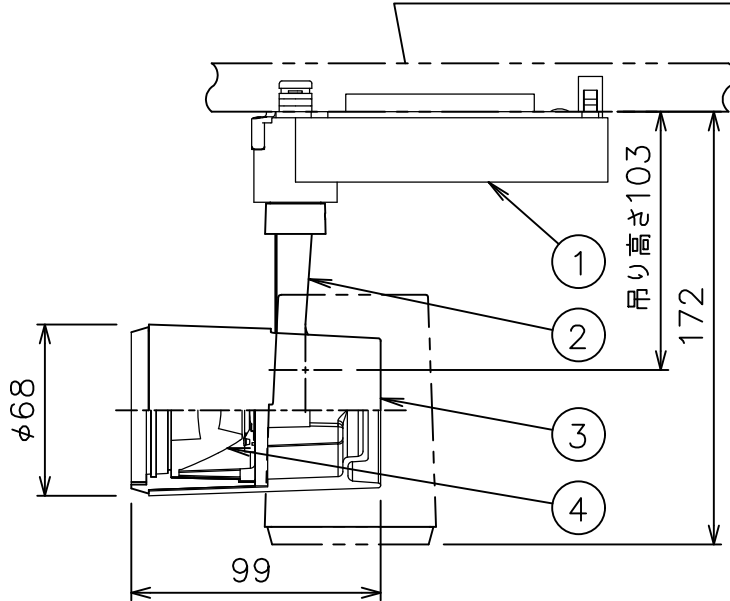

取付部

姿図

ルミライン（配線ダクト）別売

定格光束	1200Lm
LED照明器具の固有エネルギー消費効率	85.7Lm/W
LED光源寿命	40000時間

⚠️ 安全に関するご注意

- この器具は、一般通常環境の屋内配線ダクト取付専用器具です。一般通常環境以外の所、傾斜天井、屋外、湿気の多い所、水気のかかる所、浴室、サウナ風呂、壁面、床面では使用しないでください。落下・感電・火災の原因になります。
- 電源電圧は、器具銘板に記載されている定格電圧±6%内でご使用下さい。感電・火災の原因になります。
- 単体では使用できません。器具本体表示または、説明書に従って適正な組み合わせでご使用ください。落下・感電・火災の原因になります。
- ガス機器等の温度の高くなるものの上に取り付けしないでください。火災の原因になります。
- LEDにはバツキがあり、同一型番であっても商品ごとに発光色、明るさ、点灯時間が異なる場合があります。
- 被照射面までの距離は器具本体表示または説明書に従って0.2m以上離して施工してください。被照射物の変質・変色または火災の原因になります。

				機能	一般用	特記事項 1/2照度角 12° 制御レンズ付 調光可能 (1%~100%) 調光器別売 スイッチ無し
				取付場所	屋内 ルミライン取付専用	
				電源接続	ルミライン用プラグ	
				消費電力	14 W 定格電圧 100 V	
4	レンズ	ポリカーボネート	透明	電気容量	23VA	
3	灯具	アルミダイカスト	黒塗装	LED 付 交換不可	LED14W 演色性 Ra83 電球色 (3000K)	
2	アーム	アルミダイカスト	黒塗装			
1	電源ケース	ポリカーボネート	黒			
No.	部品名	材質	備考	器具重量	約 0.7 kg	鹿毛 狩野 ③