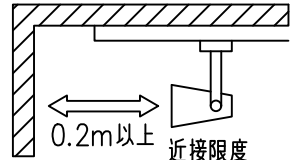

取付部

姿図

ルミライン（配線ダクト）別売

定格光束	1200Lm
LED照明器具の固有エネルギー消費効率	85.7Lm/W
LED光源寿命	40000時間

⚠️ 安全に関するご注意

- この器具は、一般通常環境の屋内配線ダクト取付専用器具です。一般通常環境以外の所、傾斜天井、屋外、湿気の多い所、水気のかかる所、浴室、サウナ風呂、壁面、床面では使用しないでください。落下・感電・火災の原因になります。
- 電源電圧は、器具銘板に記載されている定格電圧±6%内でご使用下さい。感電・火災の原因になります。
- 単体では使用できません。器具本体表示または、説明書に従って適正な組み合わせでご使用ください。落下・感電・火災の原因になります。
- ガス機器等の温度の高くなるものの上に取り付けしないでください。火災の原因になります。
- LEDにはバツキがあり、同一型番であっても商品ごとに発光色、明るさ、点灯時間が異なる場合があります。
- 被照射面までの距離は器具本体表示または説明書に従って0.2m以上離して施工してください。被照射物の変質・変色または火災の原因になります。

				機能	一般用	特記事項 1/2照度角 12° 制御レンズ付 調光可能 (1%~100%) 調光器別売 スイッチ無し
				取付場所	屋内 ルミライン取付専用	
				電源接続	ルミライン用プラグ	
				消費電力	14 W 定格電圧 100 V	
4	レンズ	ポリカーボネート	透明	電気容量	23VA	
3	灯具	アルミダイカスト	黒塗装	LED 付 交換不可	LED14W 演色性 Ra83 電球色 (3000K)	
2	アーム	アルミダイカスト	黒塗装			
1	電源ケース	ポリカーボネート	黒			
No.	部品名	材質	備考	器具重量	約 0.7 kg	鹿毛 狩野 ③