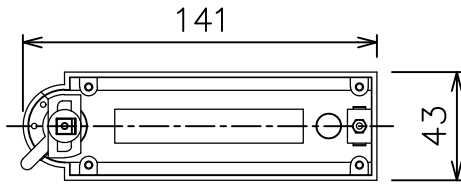

取付部

姿図

ルミライン（配線ダクト）別売

定格光束	1200Lm
LED照明器具の固有エネルギー消費効率	85.7Lm/W
LED光源寿命	40000時間

⚠️ 安全に関するご注意

- この器具は、一般通常環境の屋内配線ダクト取付専用器具です。一般通常環境以外の所、傾斜天井、屋外、湿気の多い所、水気のかかる所、浴室、サウナ風呂、壁面、床面では使用しないでください。落下・感電・火災の原因になります。
- 電源電圧は、器具銘板に記載されている定格電圧±6%内でご使用下さい。感電・火災の原因になります。
- 単体では使用できません。器具本体表示または、説明書に従って適正な組み合わせでご使用ください。落下・感電・火災の原因になります。
- ガス機器等の温度の高くなるものの上に取り付けしないでください。火災の原因になります。
- LEDにはバツキがあり、同一型番であっても商品ごとに発光色、明るさ、点灯時間が異なる場合があります。
- 被照射面までの距離は器具本体表示または説明書に従って0.2m以上離して施工してください。被照射物の変質・変色または火災の原因になります。

				機能	一般用	特記事項 1/2照度角 12° 制御レンズ付 調光可能 (1%~100%) 調光器別売 スイッチ無し
				取付場所	屋内 ルミライン取付専用	
				電源接続	ルミライン用プラグ	
				消費電力	14 W 定格電圧 100 V	
4	レンズ	ポリカーボネート	透明	電気容量	23VA	
3	灯具	アルミダイカスト	黒塗装	LED 付 交換不可	LED14W 演色性 Ra83 電球色 (3000K)	
2	アーム	アルミダイカスト	黒塗装			
1	電源ケース	ポリカーボネート	黒			
No.	部品名	材質	備考	器具重量	約 0.7 kg	鹿毛 狩野 ③