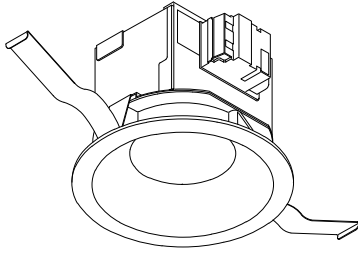

姿図

| | |
|--------|----------------|
| 品番 | DDL-5102WB |
| 光源 | LED 4.6W 5000K |
| 定格光束 | 400.0 lm |
| 1/2照度角 | 64° |
| ビーム角 | 92° |

| | |
|------------------------|----------------------|
| 器具効率 | 100.0 % |
| 上方光束 | 0.0 % |
| 下方光束 | 100.0 % |
| 器具間隔 最大限 (取付高さH) | A 1.26 H B 1.26 H |
| 保守率 | 良 0.67 |
| | 中 0.63 |
| | 否 0.56 |