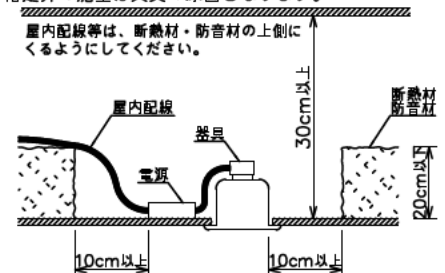

埋込穴寸法

姿図

- 電源線は器具に触れないように施工してください。火災の原因となります。
- 被照射面までの近接限度は0.1mです。近接限度内にドア開閉範囲や家具などの可燃物が近づかないように施工してください。被照射物の変質・変色または火災の原因となります。
- 電源電圧は、器具銘板に記載されている定格電圧の $\pm 6\%$ 以内でご使用下さい。火災・感電の原因となります。