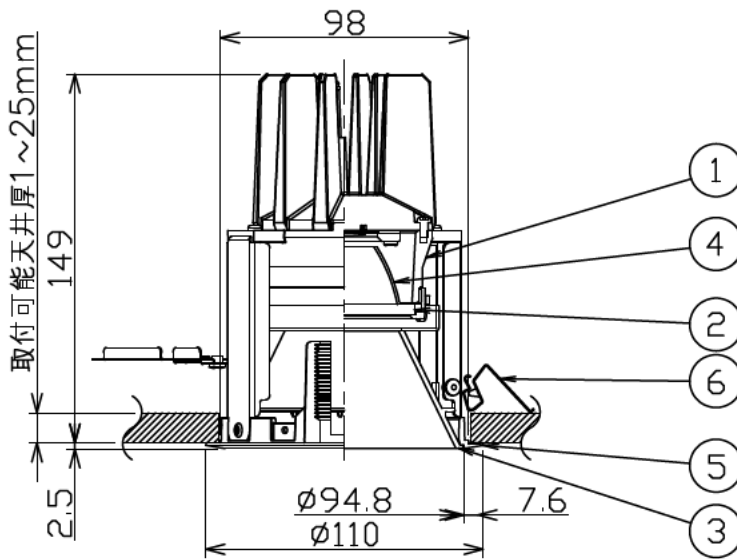

埋込穴寸法

姿図

LED光源寿命 40000時間

本図面は2枚1組です (1/2)

機能 一般用				特記事項		
6	取付金具	ステンレス板	取付場所	屋内 天井埋込専用	1/2照度角 30° カットオフ35° 専用調光器別売（調光時のみ） オプション別売	
5	枠	アルミダイカスト	電源接続	コネクタ		
4	反射板	アルミ	消費電力	— W 定格電圧 — V		
3	コーン	ポリカーボネート	電気容量	別表参照		
2	前面パネル	強化ガラス	LED付	演色性 Ra93 色温度 4000K		
1	本体	アルミダイカスト	交換不可			
No. 部品名 材質 備考				器具重量	約 0.6 kg	スイッチ無し
						鹿毛 狩野 ①