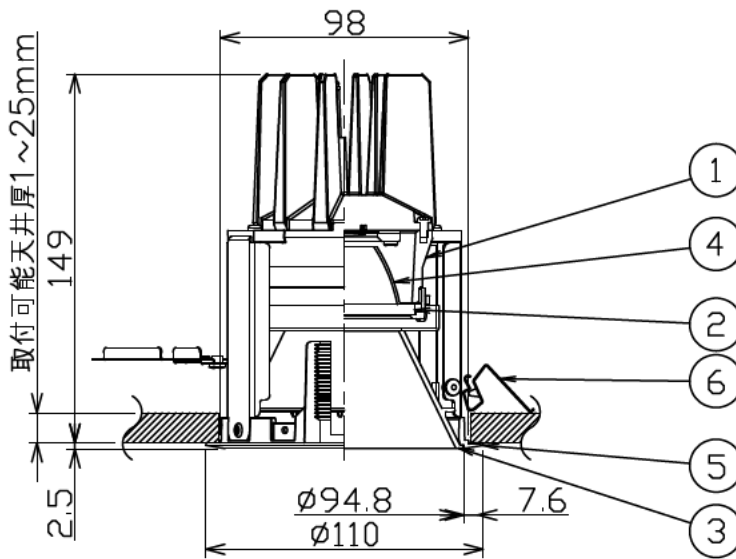

埋込穴寸法

姿図

LED光源寿命 40000時間

本図面は2枚1組です (1/2)

機能 一般用				特記事項		
6	取付金具	ステンレス板	取付場所	屋内 天井埋込専用	1/2照度角 45° カットオフ35° 専用調光器別売（調光時のみ） オプション別売	
5	枠	アルミダイカスト	電源接続	コネクタ		
4	反射板	アルミ	消費電力	— W 定格電圧 — V		
3	コーン	ポリカーボネート	電気容量	別表参照		
2	前面パネル	強化ガラス	LED付	演色性 Ra93 色温度 4000K		
1	本体	アルミダイカスト	交換不可			
No. 部品名 材質 備考				器具重量	約 0.6 kg	スイッチ無し
						鹿毛 狩野 ①