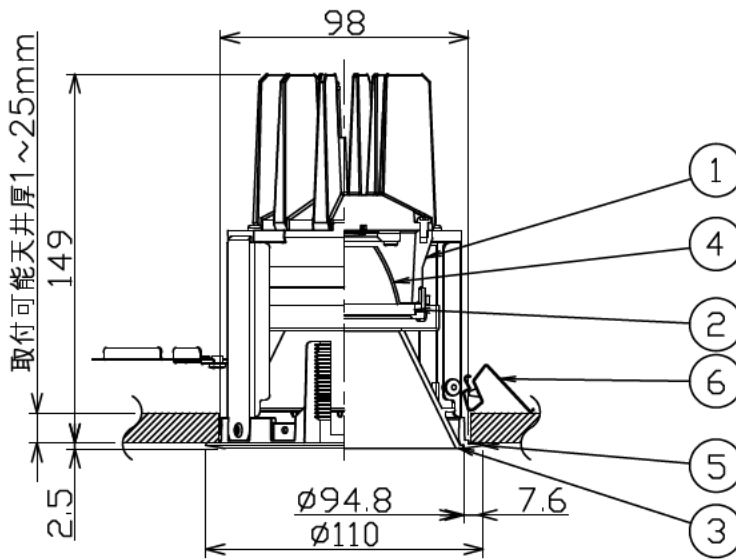

埋込穴寸法

埋込必要高

取付可能天井厚1~25mm

姿図

安全に関するご注意

- この器具は、一般通常環境の屋内天井埋込専用器具です。下記の場所では使用しないでください。器具の故障や火災・感電・落下の原因となります。
 - ・強度のない天井・床・壁。周囲温度が-5℃~35℃以外の場所。
 - ・サウナや業務用浴室など高温多湿になる場所や結露の恐れがある場所。
 - ・傾斜天井、住宅の断熱施工天井。
- 住宅以外の断熱施工天井に施工する場合は下図の指示に従ってください。指定外の施工は火災の原因となります。

- 電源線は器具に触れないように施工してください。火災の原因となります。
- 被照射面までの近接限度は0.1mです。近接限度内にドア開閉範囲や家具などの可燃物が近づかないように施工してください。被照射物の変質・変色または火災の原因となります。
- 電源電圧は、器具銘板に記載されている定格電圧の±6%以内でご使用下さい。火災・感電の原因となります。

使用上のご注意

- ロックウール、珪酸カルシウム等の天井に取り付ける場合は天井材の破損や、器具と天井面の間に隙間ができる事がありますので取付バネと天井面の間に補強材を入れてください。
- LEDにはバツキがあり、同一品番であっても発光色、明るさ、点灯までの時間が異なる場合があります。
- 調光器の操作（急激にひねる等）により、器具ごとに消灯や明るさが揃う前の時間、調光動作が異なったり、若干のちらつきが発生することがあります。

LED光源寿命 40000時間

本図面は2枚1組です (1/2)

機能 一般用				特記事項		
6	取付金具	ステンレス板	取付場所	屋内 天井埋込専用	1/2照度角 45° カットオフ35° 専用調光器別売（調光時のみ） オプション別売	
5	枠	アルミダイカスト	電源接続	コネクタ		
4	反射板	アルミ	消費電力	- W 定格電圧 - V		
3	コーン	ポリカーボネート	電気容量	別表参照		
2	前面パネル	強化ガラス	LED付	演色性 Ra93 色温度 3500K		
1	本体	アルミダイカスト	交換不可			
No. 部品名 材質 備考				器具重量	約 0.6 kg	スイッチ無し
						鹿毛 狩野 ①

本図面は2枚1組です (2/2)

鹿毛 狩野 ①