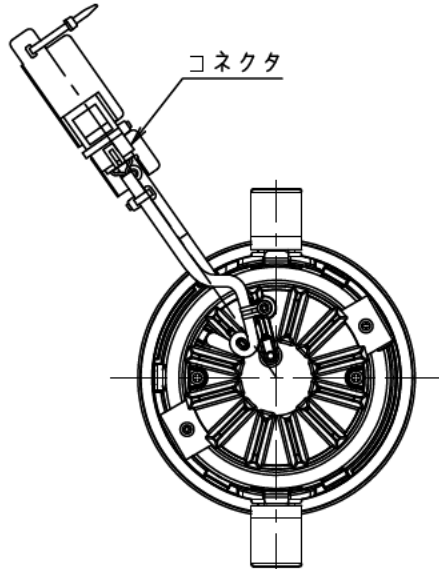

埋込穴寸法

埋込必要高

取付可能天井厚1~25mm

姿図

安全に関するご注意

- この器具は、一般通常環境の屋内天井埋込専用器具です。下記の場所では使用しないでください。器具の故障や火災・感電・落下の原因となります。
 - ・強度のない天井・床・壁。周囲温度が-5℃~35℃以外の場所。
 - ・サウナや業務用浴室など高温多湿になる場所や結露の恐れがある場所。
 - ・傾斜天井、住宅の断熱施工天井。
- 住宅以外の断熱施工天井に施工する場合は下図の指示に従ってください。指定外の施工は火災の原因となります。

- 電源線は器具に触れないように施工してください。火災の原因となります。
- 被照射面までの近接限度は0.1mです。近接限度内にドア開閉範囲や家具などの可燃物が近づかないように施工してください。被照射物の変質・変色または火災の原因となります。
- 電源電圧は、器具銘板に記載されている定格電圧の±6%以内でご使用下さい。火災・感電の原因となります。

使用上のご注意

- ロックウール、珪酸カルシウム等の天井に取り付ける場合は天井材の破損や、器具と天井面の間に隙間ができる事がありますので取付バネと天井面の間に補強材を入れてください。
- LEDにはバツキがあり、同一品番であっても発光色、明るさ、点灯までの時間が異なる場合があります。
- 調光器の操作（急激にひねる等）により、器具ごとに消灯や明るさが揃う前の時間、調光動作が異なったり、若干のちらつきが発生することがあります。

LED光源寿命 40000時間

本図面は2枚1組です (1/2)

機能 一般用				特記事項		
6	取付金具	ステンレス板	取付場所	屋内 天井埋込専用	1/2照度角 45° カットオフ35° 専用調光器別売（調光時のみ） オプション別売	
5	枠	アルミダイカスト	電源接続	コネクタ		
4	反射板	アルミ	消費電力	- W 定格電圧 - V		
3	コーン	ポリカーボネート	電気容量	別表参照		
2	前面パネル	強化ガラス	LED付	演色性 Ra93 色温度 3500K		
1	本体	アルミダイカスト	交換不可			
No. 部品名 材質 備考				器具重量	約 0.6 kg	スイッチ無し
						鹿毛 狩野 ①