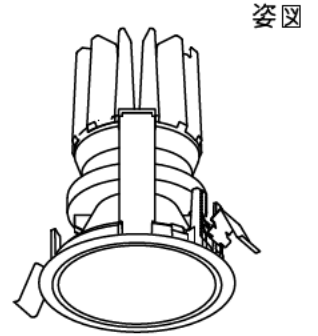

埋込穴寸法

埋込必要高

取付可能天井厚1~25mm

姿図

安全に関するご注意

- この器具は、一般通常環境の屋内天井埋込専用器具です。下記の場所では使用しないでください。器具の故障や火災・感電・落下の原因となります。
 - ・強度のない天井・床・壁。周囲温度が-5℃~35℃以外の場所。
 - ・サウナや業務用浴室など高温多湿になる場所や結露の恐れがある場所。
 - ・傾斜天井、住宅の断熱施工天井。
- 住宅以外の断熱施工天井に施工する場合は下図の指示に従ってください。指定外の施工は火災の原因となります。

- 電源線は器具に触れないように施工してください。火災の原因となります。
- 被照射面までの近接限度は0.1mです。近接限度内にドア開閉範囲や家具などの可燃物が近づかないように施工してください。被照射物の変質・変色または火災の原因となります。
- 電源電圧は、器具銘板に記載されている定格電圧の±6%以内でご使用下さい。火災・感電の原因となります。

使用上のご注意

- ロックウール、珪酸カルシウム等の天井に取り付ける場合は天井材の破損や、器具と天井面の間に隙間ができる事がありますので取付バネと天井面の間に補強材を入れてください。
- LEDにはバツキがあり、同一品番であっても発光色、明るさ、点灯までの時間が異なる場合があります。
- 調光器の操作（急激にひねる等）により、器具ごとに消灯や明るさが揃う前の時間、調光動作が異なったり、若干のちらつきが発生することがあります。

LED光源寿命 40000時間

本図面は2枚1組です (1/2)

機能 一般用				特記事項		
6	取付金具	ステンレス板	取付場所	屋内 天井埋込専用	1/2照度角 45° カットオフ35° 専用調光器別売（調光時のみ） オプション別売	
5	枠	アルミダイカスト	電源接続	コネクタ		
4	反射板	アルミ	消費電力	- W 定格電圧 - V		
3	コーン	ポリカーボネート	電気容量	別表参照		
2	前面パネル	強化ガラス	LED付	演色性 Ra93 色温度 3500K		
1	本体	アルミダイカスト	交換不可			
No. 部品名 材質 備考				器具重量	約 0.6 kg	スイッチ無し
						鹿毛 狩野 ①