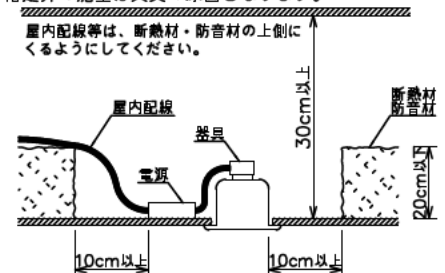

埋込穴寸法

埋込必要高

取付可能天井厚1~25mm

姿図

安全に関するご注意

- この器具は、一般通常環境の屋内天井埋込専用器具です。下記の場所では使用しないでください。器具の故障や火災・感電・落下の原因となります。
 - ・強度のない天井・床・壁。周囲温度が-5℃~35℃以外の場所。
 - ・サウナや業務用浴室など高温多湿になる場所や結露の恐れがある場所。
 - ・傾斜天井、住宅の断熱施工天井。
- 住宅以外の断熱施工天井に施工する場合は下図の指示に従ってください。指定外の施工は火災の原因となります。

- 電源線は器具に触れないように施工してください。火災の原因となります。
- 被照射面までの近接限度は0.1mです。近接限度内にドア開閉範囲や家具などの可燃物が近づかないように施工してください。被照射物の変質・変色または火災の原因となります。
- 電源電圧は、器具銘板に記載されている定格電圧の±6%以内でご使用下さい。火災・感電の原因となります。

使用上のご注意

- ロックウール、珪酸カルシウム等の天井に取り付ける場合は天井材の破損や、器具と天井面の間に隙間ができる事がありますので取付バネと天井面の間に補強材を入れてください。
- LEDにはバツキがあり、同一品番であっても発光色、明るさ、点灯までの時間が異なる場合があります。
- 調光器の操作（急激にひねる等）により、器具ごとに消灯や明るさが揃う前の時間、調光動作が異なったり、若干のちらつきが発生することがあります。