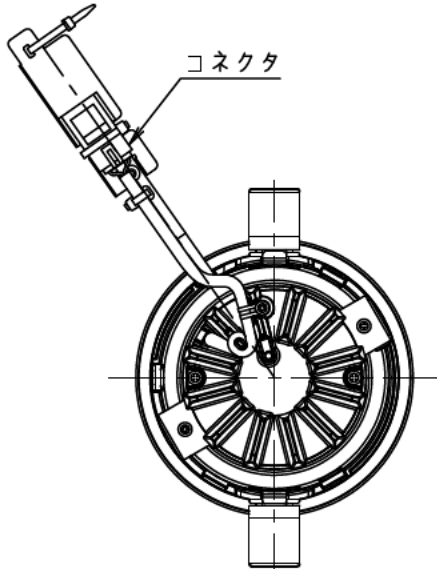

埋込穴寸法

埋込必要高

取付可能天井厚1~25mm

姿図

安全に関するご注意

- この器具は、一般通常環境の屋内天井埋込専用器具です。下記の場所では使用しないでください。器具の故障や火災・感電・落下の原因となります。
 - ・強度のない天井・床・壁。周囲温度が-5℃~35℃以外の場所。
 - ・サウナや業務用浴室など高温多湿になる場所や結露の恐れがある場所。
 - ・傾斜天井、住宅の断熱施工天井。
- 住宅以外の断熱施工天井に施工する場合は下図の指示に従ってください。指定外の施工は火災の原因となります。

- 電源線は器具に触れないように施工してください。火災の原因となります。
- 被照射面までの近接限度は0.1mです。近接限度内にドア開閉範囲や家具などの可燃物が近づかないように施工してください。被照射物の変質・変色または火災の原因となります。
- 電源電圧は、器具銘板に記載されている定格電圧の±6%以内でご使用下さい。火災・感電の原因となります。

使用上のご注意

- ロックウール、珪酸カルシウム等の天井に取り付ける場合は天井材の破損や、器具と天井面の間に隙間ができる事がありますので取付バネと天井面の間に補強材を入れてください。
- LEDにはバツキがあり、同一品番であっても発光色、明るさ、点灯までの時間が異なる場合があります。
- 調光器の操作（急激にひねる等）により、器具ごとに消灯や明るさが揃う前の時間、調光動作が異なったり、若干のちらつきが発生することがあります。

LED光源寿命 40000時間

本図面は2枚1組です (1/2)

機能 一般用				特記事項		
6	取付金具	ステンレス板	取付場所	屋内 天井埋込専用	1/2照度角 45° カットオフ35° 専用調光器別売（調光時のみ） オプション別売	
5	枠	アルミダイカスト 白塗装(ホワイト93)	電源接続	コネクタ		
4	反射板	アルミ 鏡面	消費電力	- W 定格電圧 - V		
3	コーン	ポリカーボネート アルミ蒸着(鏡面)	電気容量	別表参照		
2	前面パネル	強化ガラス 透明エンボス	LED付	演色性 Ra93 色温度 3000K		
1	本体	アルミダイカスト 黒塗装	交換不可			
No.	部品名	材質	備考	器具重量	約 0.6 kg	スイッチ無し
						鹿毛 狩野 ①