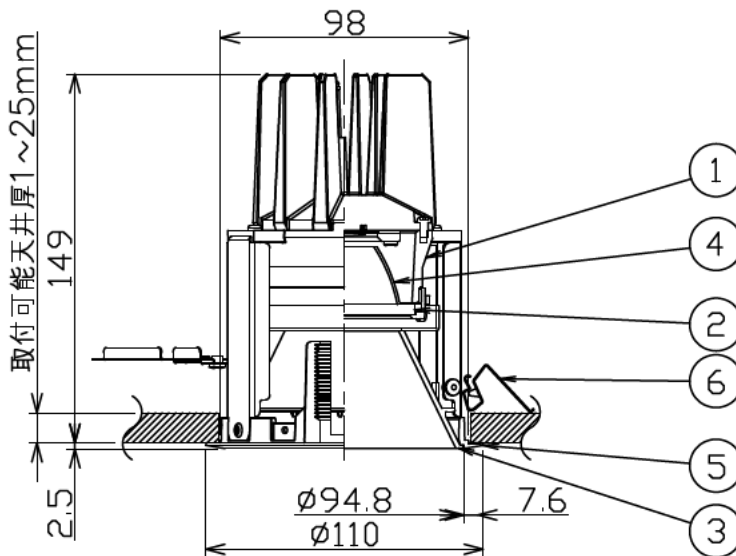

埋込穴寸法

埋込必要高

取付可能天井厚1~25mm

姿図

安全に関するご注意

- この器具は、一般通常環境の屋内天井埋込専用器具です。下記の場所では使用しないでください。器具の故障や火災・感電・落下の原因となります。
 - ・強度のない天井・床・壁。周囲温度が-5℃~35℃以外の場所。
 - ・サウナや業務用浴室など高温多湿になる場所や結露の恐れがある場所。
 - ・傾斜天井、住宅の断熱施工天井。
- 住宅以外の断熱施工天井に施工する場合は下図の指示に従ってください。指定外の施工は火災の原因となります。

- 電源線は器具に触れないように施工してください。火災の原因となります。
- 被照射面までの近接限度は0.1mです。近接限度内にドア開閉範囲や家具などの可燃物が近づかないように施工してください。被照射物の変質・変色または火災の原因となります。
- 電源電圧は、器具銘板に記載されている定格電圧の±6%以内でご使用下さい。火災・感電の原因となります。

使用上のご注意

- ロックウール、珪酸カルシウム等の天井に取り付ける場合は天井材の破損や、器具と天井面の間に隙間ができる事がありますので取付バネと天井面の間に補強材を入れてください。
- LEDにはバツキがあり、同一品番であっても発光色、明るさ、点灯までの時間が異なる場合があります。
- 調光器の操作（急激にひねる等）により、器具ごとに消灯や明るさが揃う前の時間、調光動作が異なったり、若干のちらつきが発生することがあります。

LED光源寿命 40000時間

本図面は2枚1組です (1/2)

機能 一般用				特記事項		
6	取付金具	ステンレス板	取付場所	屋内 天井埋込専用	1/2照度角 45° カットオフ35° 専用調光器別売（調光時のみ） オプション別売	
5	枠	アルミダイカスト 白塗装(ホワイト93)	電源接続	コネクタ		
4	反射板	アルミ 鏡面	消費電力	- W 定格電圧 - V		
3	コーン	ポリカーボネート アルミ蒸着(鏡面)	電気容量	別表参照		
2	前面パネル	強化ガラス 透明エンボス	LED付	演色性 Ra93 色温度 3000K		
1	本体	アルミダイカスト 黒塗装	交換不可			
No.	部品名	材質	備考	器具重量	約 0.6 kg	スイッチ無し
						鹿毛 狩野 ①

本図面は2枚1組です (2/2)

鹿毛 狩野 ①