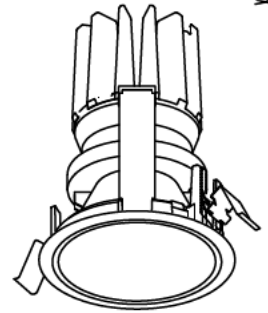

埋込穴寸法

埋込必要高

取付可能天井厚1~25mm

姿図

安全に関するご注意

- この器具は、一般通常環境の屋内天井埋込専用器具です。下記の場所では使用しないでください。器具の故障や火災・感電・落下の原因となります。
 - ・強度のない天井・床・壁。周囲温度が-5℃~35℃以外の場所。
 - ・サウナや業務用浴室など高温多湿になる場所や結露の恐れがある場所。
 - ・傾斜天井、住宅の断熱施工天井。
- 住宅以外の断熱施工天井に施工する場合は下図の指示に従ってください。指定外の施工は火災の原因となります。

- 電源線は器具に触れないように施工してください。火災の原因となります。
- 被照射面までの近接限度は0.1mです。近接限度内にドア開閉範囲や家具などの可燃物が近づかないように施工してください。被照射物の変質・変色または火災の原因となります。
- 電源電圧は、器具銘板に記載されている定格電圧の±6%以内でご使用下さい。火災・感電の原因となります。

使用上のご注意

- ロックウール、珪酸カルシウム等の天井に取り付ける場合は天井材の破損や、器具と天井面の間に隙間ができる事がありますので取付バネと天井面の間に補強材を入れてください。
- LEDにはバツキがあり、同一品番であっても発光色、明るさ、点灯までの時間が異なる場合があります。
- 調光器の操作（急激にひねる等）により、器具ごとに消灯や明るさが揃う前の時間、調光動作が異なったり、若干のちらつきが発生することがあります。

LED光源寿命 40000時間

本図面は2枚1組です (1/2)

機能 一般用				特記事項		
6	取付金具	ステンレス板	取付場所	屋内 天井埋込専用	1/2照度角 45° カットオフ35° 専用調光器別売（調光時のみ） オプション別売	
5	枠	アルミダイカスト 白塗装(ホワイト93)	電源接続	コネクタ		
4	反射板	アルミ 鏡面	消費電力	- W 定格電圧 - V		
3	コーン	ポリカーボネート アルミ蒸着(鏡面)	電気容量	別表参照		
2	前面パネル	強化ガラス 透明エンボス	LED付	演色性 Ra93 色温度 3000K		
1	本体	アルミダイカスト 黒塗装	交換不可			
No.	部品名	材質	備考	器具重量	約 0.6 kg	スイッチ無し
						鹿毛 狩野 ①