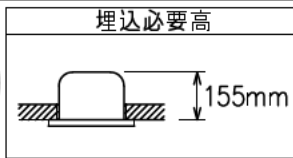

埋込穴寸法

埋込必要高

取付可能天井厚1~25mm

姿図

安全に関するご注意

- この器具は、一般通常環境の屋内天井埋込専用器具です。下記の場所では使用しないでください。器具の故障や火災・感電・落下の原因となります。
 - ・強度のない天井・床・壁。周囲温度が-5℃~35℃以外の場所。
 - ・サウナや業務用浴室など高温多湿になる場所や結露の恐れがある場所。
 - ・傾斜天井、住宅の断熱施工天井。
- 住宅以外の断熱施工天井に施工する場合は下図の指示に従ってください。指定外の施工は火災の原因となります。