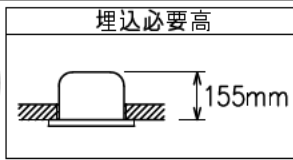

埋込穴寸法

埋込必要高

姿図

安全に関するご注意

- この器具は、一般通常環境の屋内天井埋込専用器具です。下記の場所では使用しないでください。器具の故障や火災・感電・落下の原因となります。
 - ・強度のない天井・床・壁。周囲温度が $-5^{\circ}\text{C} \sim 35^{\circ}\text{C}$ 以外の場所。
 - ・サウナや業務用浴室など高温多湿になる場所や結露の恐れがある場所。
 - ・傾斜天井、住宅の断熱施工天井。
- 住宅以外の断熱施工天井に施工する場合は下図の指示に従ってください。指定外の施工は火災の原因となります。