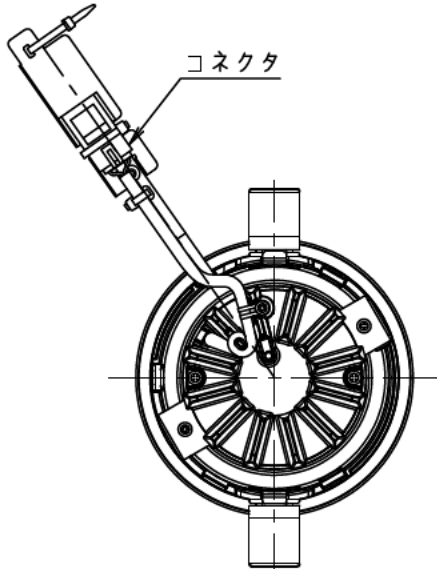

埋込穴寸法

埋込必要高

姿図

安全に関するご注意

- この器具は、一般通常環境の屋内天井埋込専用器具です。下記の場所では使用しないでください。器具の故障や火災・感電・落下の原因となります。
 - ・強度のない天井・床・壁。周囲温度が $-5^{\circ}\text{C} \sim 35^{\circ}\text{C}$ 以外の場所。
 - ・サウナや業務用浴室など高温多湿になる場所や結露の恐れがある場所。
 - ・傾斜天井、住宅の断熱施工天井。
- 住宅以外の断熱施工天井に施工する場合は下図の指示に従ってください。指定外の施工は火災の原因となります。

- 電源線は器具に触れないように施工してください。火災の原因となります。
- 被照射面までの近接限度は0.1mです。近接限度内にドア開閉範囲や家具などの可燃物が近づかないように施工してください。被照射物の変質・変色または火災の原因となります。
- 電源電圧は、器具銘板に記載されている定格電圧の $\pm 6\%$ 以内でご使用下さい。火災・感電の原因となります。

使用上のご注意

- ロックウール、珪酸カルシウム等の天井に取り付ける場合は天井材の破損や、器具と天井面の間に隙間ができる事がありますので取付バネと天井面の間に補強材を入れてください。
- LEDにはバツキがあり、同一品番であっても発光色、明るさ、点灯までの時間が異なる場合があります。
- 調光器の操作（急激にひねる等）により、器具ごとに消灯や明るさが揃う前の時間、調光動作が異なったり、若干のちらつきが発生することがあります。

LED光源寿命 40000時間

本図面は2枚1組です (1/2)

機能 一般用				特記事項		
6	取付金具	ステンレス板	取付場所	屋内 天井埋込専用	1/2照度角 30° カットオフ35° 専用調光器別売（調光時のみ） オプション別売	
5	枠	アルミダイカスト 黒塗装	電源接続	コネクタ		
4	反射板	アルミ 鏡面	消費電力	- W 定格電圧 - V		
3	コーン	ポリカーボネート アルミ蒸着（鏡面）	電気容量	別表参照	スイッチ無し	
2	前面パネル	強化ガラス 透明エンボス	LED付	演色性 Ra93 色温度 3000K		
1	本体	アルミダイカスト 黒塗装	交換不可			
No.	部品名	材質	備考	器具重量	約 0.6 kg	鹿毛 狩野 ①