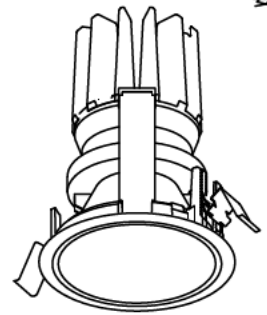

埋込穴寸法

埋込必要高

姿図

安全に関するご注意

- この器具は、一般通常環境の屋内天井埋込専用器具です。下記の場所では使用しないでください。器具の故障や火災・感電・落下の原因となります。
 - ・強度のない天井・床・壁。周囲温度が $-5^{\circ}\text{C} \sim 35^{\circ}\text{C}$ 以外の場所。
 - ・サウナや業務用浴室など高温多湿になる場所や結露の恐れがある場所。
 - ・傾斜天井、住宅の断熱施工天井。
- 住宅以外の断熱施工天井に施工する場合は下図の指示に従ってください。指定外の施工は火災の原因となります。

- 電源線は器具に触れないように施工してください。火災の原因となります。
- 被照射面までの近接限度は0.1mです。近接限度内にドア開閉範囲や家具などの可燃物が近づかないように施工してください。被照射物の変質・変色または火災の原因となります。
- 電源電圧は、器具銘板に記載されている定格電圧の $\pm 6\%$ 以内でご使用下さい。火災・感電の原因となります。

使用上のご注意

- ロックウール、珪酸カルシウム等の天井に取り付ける場合は天井材の破損や、器具と天井面の間に隙間ができる事がありますので取付バネと天井面の間に補強材を入れてください。
- LEDにはバツキがあり、同一品番であっても発光色、明るさ、点灯までの時間が異なる場合があります。
- 調光器の操作（急激にひねる等）により、器具ごとに消灯や明るさが揃う前の時間、調光動作が異なったり、若干のちらつきが発生することがあります。

LED光源寿命 40000時間

本図面は2枚1組です (1/2)

機能 一般用				特記事項		
6	取付金具	ステンレス板	取付場所	屋内 天井埋込専用	1/2照度角 30° カットオフ35° 専用調光器別売（調光時のみ） オプション別売	
5	枠	アルミダイカスト 黒塗装	電源接続	コネクタ		
4	反射板	アルミ 鏡面	消費電力	- W 定格電圧 - V		
3	コーン	ポリカーボネート アルミ蒸着（鏡面）	電気容量	別表参照	スイッチ無し	
2	前面パネル	強化ガラス 透明エンボス	LED付	演色性 Ra93 色温度 3000K		
1	本体	アルミダイカスト 黒塗装	交換不可			
No.	部品名	材質	備考	器具重量	約 0.6 kg	鹿毛 狩野 ①