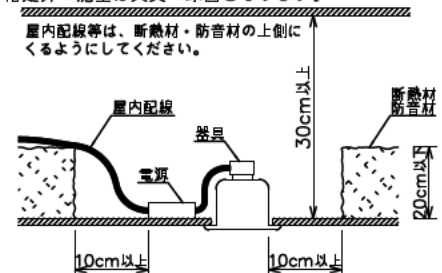

埋込穴寸法

埋込必要高

姿図

安全に関するご注意

- この器具は、一般通常環境の屋内天井埋込専用器具です。下記の場所では使用しないでください。器具の故障や火災・感電・落下の原因となります。
 - ・強度のない天井・床・壁。周囲温度が $-5^{\circ}\text{C} \sim 35^{\circ}\text{C}$ 以外の場所。
 - ・サウナや業務用浴室など高温多湿になる場所や結露の恐れがある場所。
 - ・傾斜天井、住宅の断熱施工天井。
- 住宅以外の断熱施工天井に施工する場合は下図の指示に従ってください。指定外の施工は火災の原因となります。

- 電源線は器具に触れないように施工してください。火災の原因となります。
- 被照射面までの近接限度は0.1mです。近接限度内にドア開閉範囲や家具などの可燃物が近づかないように施工してください。被照射物の変質・変色または火災の原因となります。
- 電源電圧は、器具銘板に記載されている定格電圧の $\pm 6\%$ 以内でご使用下さい。火災・感電の原因となります。

使用上のご注意

- ロックウール、珪酸カルシウム等の天井に取り付ける場合は天井材の破損や、器具と天井面の間に隙間ができる事がありますので取付バネと天井面の間に補強材を入れてください。
- LEDにはバツキがあり、同一品番であっても発光色、明るさ、点灯までの時間が異なる場合があります。
- 調光器の操作（急激にひねる等）により、器具ごとに消灯や明るさが揃う前の時間、調光動作が異なったり、若干のちらつきが発生することがあります。