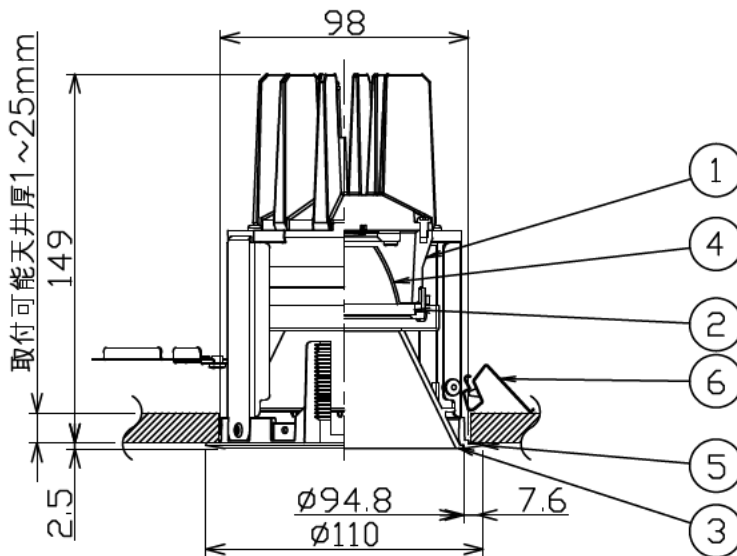

埋込穴寸法

埋込必要高

姿図

安全に関するご注意

- この器具は、一般通常環境の屋内天井埋込専用器具です。下記の場所では使用しないでください。器具の故障や火災・感電・落下の原因となります。
 - ・強度のない天井・床・壁。周囲温度が $-5^{\circ}\text{C} \sim 35^{\circ}\text{C}$ 以外の場所。
 - ・サウナや業務用浴室など高温多湿になる場所や結露の恐れがある場所。
 - ・傾斜天井、住宅の断熱施工天井。
- 住宅以外の断熱施工天井に施工する場合は下図の指示に従ってください。指定外の施工は火災の原因となります。

- 電源線は器具に触れないように施工してください。火災の原因となります。
- 被照射面までの近接限度は0.1mです。近接限度内にドア開閉範囲や家具などの可燃物が近づかないように施工してください。被照射物の変質・変色または火災の原因となります。
- 電源電圧は、器具銘板に記載されている定格電圧の $\pm 6\%$ 以内でご使用下さい。火災・感電の原因となります。

使用上のご注意

- ロックウール、珪酸カルシウム等の天井に取り付ける場合は天井材の破損や、器具と天井面の間に隙間ができる事がありますので取付バネと天井面の間に補強材を入れてください。
- LEDにはバツキがあり、同一品番であっても発光色、明るさ、点灯までの時間が異なる場合があります。
- 調光器の操作（急激にひねる等）により、器具ごとに消灯や明るさが揃う前の時間、調光動作が異なったり、若干のちらつきが発生することがあります。

LED光源寿命 40000時間

本図面は2枚1組です (1/2)

機能 一般用				特記事項		
6	取付金具	ステンレス板	取付場所	屋内 天井埋込専用	1/2照度角 30° カットオフ35° 専用調光器別売（調光時のみ） オプション別売	
5	枠	アルミダイカスト 黒塗装	電源接続	コネクタ		
4	反射板	アルミ 鏡面	消費電力	- W 定格電圧 - V		
3	コーン	ポリカーボネート アルミ蒸着（鏡面）	電気容量	別表参照	スイッチ無し	
2	前面パネル	強化ガラス 透明エンボス	LED付	演色性 Ra93 色温度 3000K		
1	本体	アルミダイカスト 黒塗装	交換不可			
No.	部品名	材質	備考	器具重量	約 0.6 kg	鹿毛 狩野 ①

本図面は2枚1組です (2/2)

鹿毛 狩野 ①