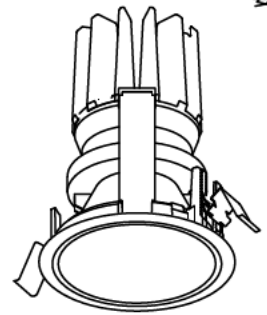

埋込穴寸法

埋込必要高

姿図

安全に関するご注意

- この器具は、一般通常環境の屋内天井埋込専用器具です。下記の場所では使用しないでください。器具の故障や火災・感電・落下の原因となります。
 - ・強度のない天井・床・壁。周囲温度が $-5^{\circ}\text{C} \sim 35^{\circ}\text{C}$ 以外の場所。
 - ・サウナや業務用浴室など高温多湿になる場所や結露の恐れがある場所。
 - ・傾斜天井、住宅の断熱施工天井。
- 住宅以外の断熱施工天井に施工する場合は下図の指示に従ってください。指定外の施工は火災の原因となります。

- 電源線は器具に触れないように施工してください。火災の原因となります。
- 被照射面までの近接限度は0.1mです。近接限度内にドア開閉範囲や家具などの可燃物が近づかないように施工してください。被照射物の変質・変色または火災の原因となります。
- 電源電圧は、器具銘板に記載されている定格電圧の $\pm 6\%$ 以内でご使用下さい。火災・感電の原因となります。

使用上のご注意

- ロックウール、珪酸カルシウム等の天井に取り付ける場合は天井材の破損や、器具と天井面の間に隙間ができる事がありますので取付バネと天井面の間に補強材を入れてください。
- LEDにはバツキがあり、同一品番であっても発光色、明るさ、点灯までの時間が異なる場合があります。
- 調光器の操作（急激にひねる等）により、器具ごとに消灯や明るさが揃う前の時間、調光動作が異なったり、若干のちらつきが発生することがあります。

LED光源寿命 40000時間

本図面は2枚1組です (1/2)

機能 一般用				特記事項		
6	取付金具	ステンレス板	取付場所	屋内 天井埋込専用	1/2照度角 30° カットオフ35° 専用調光器別売（調光時のみ） オプション別売	
5	枠	アルミダイカスト	電源接続	コネクタ		
4	反射板	アルミ	消費電力	— W 定格電圧 — V		
3	コーン	ポリカーボネート	電気容量	別表参照		
2	前面パネル	強化ガラス	LED付	演色性 Ra93 色温度 3000K		
1	本体	アルミダイカスト	交換不可			
No. 部品名 材質 備考				器具重量	約 0.6 kg	スイッチ無し
						鹿毛 狩野 ①