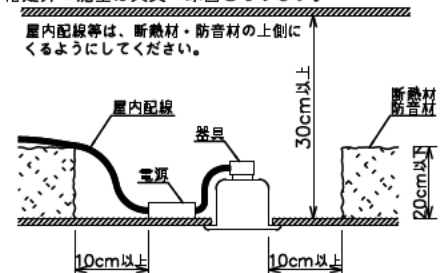

埋込穴寸法

埋込必要高

姿図

安全に関するご注意

- この器具は、一般通常環境の屋内天井埋込専用器具です。下記の場所では使用しないでください。器具の故障や火災・感電・落下の原因となります。
 - ・強度のない天井・床・壁。周囲温度が $-5^{\circ}\text{C} \sim 35^{\circ}\text{C}$ 以外の場所。
 - ・サウナや業務用浴室など高温多湿になる場所や結露の恐れがある場所。
 - ・傾斜天井、住宅の断熱施工天井。
- 住宅以外の断熱施工天井に施工する場合は下図の指示に従ってください。指定外の施工は火災の原因となります。

- 電源線は器具に触れないように施工してください。火災の原因となります。
- 被照射面までの近接限度は0.1mです。近接限度内にドア開閉範囲や家具などの可燃物が近づかないように施工してください。被照射物の変質・変色または火災の原因となります。
- 電源電圧は、器具銘板に記載されている定格電圧の $\pm 6\%$ 以内でご使用下さい。火災・感電の原因となります。

使用上のご注意

- ロックウール、珪酸カルシウム等の天井に取り付ける場合は天井材の破損や、器具と天井面の間に隙間ができる事がありますので取付バネと天井面の間に補強材を入れてください。
- LEDにはバツキがあり、同一品番であっても発光色、明るさ、点灯までの時間が異なる場合があります。
- 調光器の操作（急激にひねる等）により、器具ごとに消灯や明るさが揃う前の時間、調光動作が異なったり、若干のちらつきが発生することがあります。