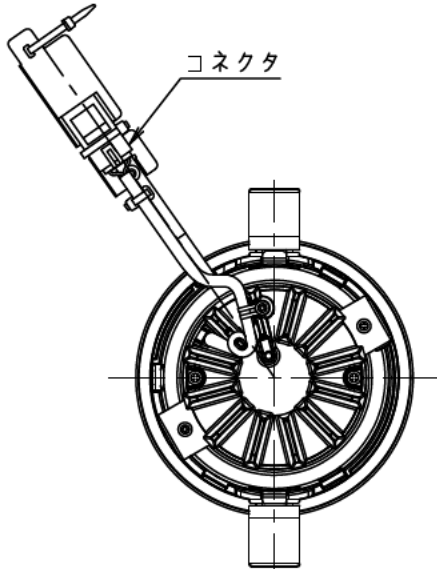

埋込穴寸法

埋込必要高

姿図

安全に関するご注意

- この器具は、一般通常環境の屋内天井埋込専用器具です。下記の場所では使用しないでください。器具の故障や火災・感電・落下の原因となります。
 - ・強度のない天井・床・壁。周囲温度が $-5^{\circ}\text{C} \sim 35^{\circ}\text{C}$ 以外の場所。
 - ・サウナや業務用浴室など高温多湿になる場所や結露の恐れがある場所。
 - ・傾斜天井、住宅の断熱施工天井。
- 住宅以外の断熱施工天井に施工する場合は下図の指示に従ってください。指定外の施工は火災の原因となります。

- 電源線は器具に触れないように施工してください。火災の原因となります。
- 被照射面までの近接限度は0.1mです。近接限度内にドア開閉範囲や家具などの可燃物が近づかないように施工してください。被照射物の変質・変色または火災の原因となります。
- 電源電圧は、器具銘板に記載されている定格電圧の $\pm 6\%$ 以内でご使用下さい。火災・感電の原因となります。

使用上のご注意

- ロックウール、珪酸カルシウム等の天井に取り付ける場合は天井材の破損や、器具と天井面の間に隙間ができる事がありますので取付バネと天井面の間に補強材を入れてください。
- LEDにはバツキがあり、同一品番であっても発光色、明るさ、点灯までの時間が異なる場合があります。
- 調光器の操作（急激にひねる等）により、器具ごとに消灯や明るさが揃う前の時間、調光動作が異なったり、若干のちらつきが発生することがあります。

LED光源寿命 40000時間

本図面は2枚1組です (1/2)

機能 一般用				特記事項		
6	取付金具	ステンレス板	取付場所	屋内 天井埋込専用	1/2照度角 30° カットオフ35° 専用調光器別売（調光時のみ） オプション別売	
5	枠	アルミダイカスト	電源接続	コネクタ		
4	反射板	アルミ	消費電力	— W 定格電圧 — V		
3	コーン	ポリカーボネート	電気容量	別表参照		
2	前面パネル	強化ガラス	LED付	演色性 Ra93 色温度 3000K		
1	本体	アルミダイカスト	交換不可			
No. 部品名 材質 備考				器具重量	約 0.6 kg	スイッチ無し
						鹿毛 狩野 ①