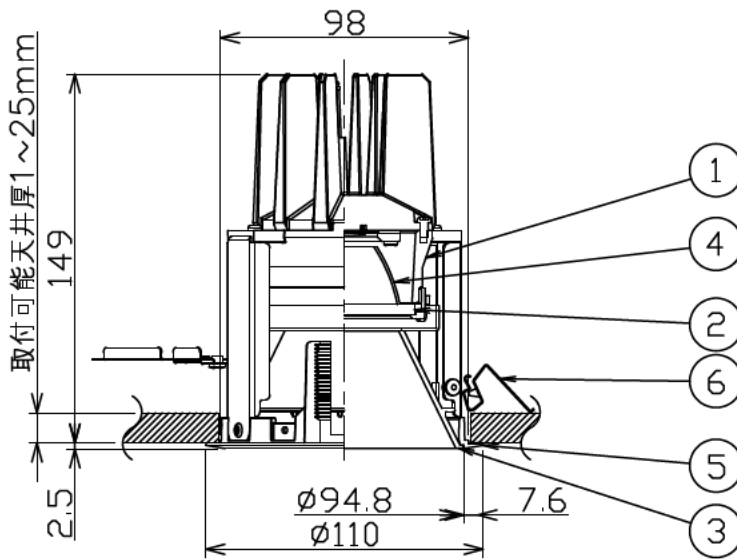

埋込穴寸法

埋込必要高

姿図

安全に関するご注意

- この器具は、一般通常環境の屋内天井埋込専用器具です。下記の場所では使用しないでください。器具の故障や火災・感電・落下の原因となります。
 - ・強度のない天井・床・壁。周囲温度が $-5^{\circ}\text{C} \sim 35^{\circ}\text{C}$ 以外の場所。
 - ・サウナや業務用浴室など高温多湿になる場所や結露の恐れがある場所。
 - ・傾斜天井、住宅の断熱施工天井。
- 住宅以外の断熱施工天井に施工する場合は下図の指示に従ってください。指定外の施工は火災の原因となります。

- 電源線は器具に触れないように施工してください。火災の原因となります。
- 被照射面までの近接限度は0.1mです。近接限度内にドア開閉範囲や家具などの可燃物が近づかないように施工してください。被照射物の変質・変色または火災の原因となります。
- 電源電圧は、器具銘板に記載されている定格電圧の $\pm 6\%$ 以内でご使用下さい。火災・感電の原因となります。

使用上のご注意

- ロックウール、珪酸カルシウム等の天井に取り付ける場合は天井材の破損や、器具と天井面の間に隙間ができる事がありますので取付バネと天井面の間に補強材を入れてください。
- LEDにはバツキがあり、同一品番であっても発光色、明るさ、点灯までの時間が異なる場合があります。
- 調光器の操作（急激にひねる等）により、器具ごとに消灯や明るさが揃う前の時間、調光動作が異なったり、若干のちらつきが発生することがあります。

LED光源寿命 40000時間

本図面は2枚1組です (1/2)

機能 一般用				特記事項		
6	取付金具	ステンレス板	取付場所	屋内 天井埋込専用	1/2照度角 30° カットオフ35° 専用調光器別売（調光時のみ） オプション別売	
5	枠	アルミダイカスト	電源接続	コネクタ		
4	反射板	アルミ	消費電力	— W 定格電圧 — V		
3	コーン	ポリカーボネート	電気容量	別表参照		
2	前面パネル	強化ガラス	LED付	演色性 Ra93 色温度 3000K		
1	本体	アルミダイカスト	交換不可			
No. 部品名 材質 備考				器具重量	約 0.6 kg	スイッチ無し
						鹿毛 狩野 ①

本図面は2枚1組です (2/2)

鹿毛 狩野 ①