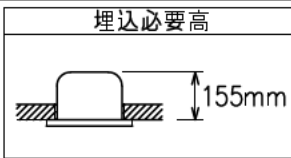

埋込穴寸法

埋込必要高

姿図

安全に関するご注意

- この器具は、一般通常環境の屋内天井埋込専用器具です。下記の場所では使用しないでください。器具の故障や火災・感電・落下の原因となります。
 - ・強度のない天井・床・壁。周囲温度が $-5^{\circ}\text{C} \sim 35^{\circ}\text{C}$ 以外の場所。
 - ・サウナや業務用浴室など高温多湿になる場所や結露の恐れがある場所。
 - ・傾斜天井、住宅の断熱施工天井。
- 住宅以外の断熱施工天井に施工する場合は下図の指示に従ってください。指定外の施工は火災の原因となります。