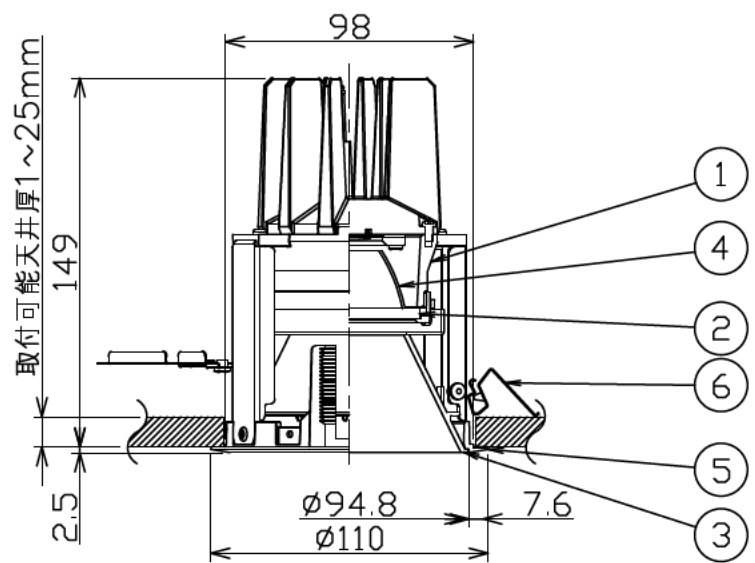

埋込穴寸法

埋込必要高

コネクタ

取付可能天井厚1~25mm

姿図

安全に関するご注意

- この器具は、一般通常環境の屋内天井埋込専用器具です。下記の場所では使用しないでください。器具の故障や火災・感電・落下の原因となります。
 - ・強度のない天井・床・壁。周囲温度が-5℃~35℃以外の場所。
 - ・サウナや業務用浴室など高温多湿になる場所や結露の恐れがある場所。
 - ・傾斜天井、住宅の断熱施工天井。
- 住宅以外の断熱施工天井に施工する場合は下図の指示に従ってください。指定外の施工は火災の原因となります。

- 電源線は器具に触れないように施工してください。火災の原因となります。
- 被照射面までの近接限度は0.1mです。近接限度内にドア開閉範囲や家具などの可燃物が近づかないように施工してください。被照射物の変質・変色または火災の原因となります。
- 電源電圧は、器具銘板に記載されている定格電圧の±6%以内でご使用下さい。火災・感電の原因となります。

使用上のご注意

- ロックウール、珪酸カルシウム等の天井に取り付ける場合は天井材の破損や、器具と天井面の間に隙間ができる事がありますので取付バネと天井面の間に補強材を入れてください。
- LEDにはバツキがあり、同一品番であっても発光色、明るさ、点灯までの時間が異なる場合があります。
- 調光器の操作（急激にひねる等）により、器具ごとに消灯や明るさが揃う前の時間、調光動作が異なったり、若干のちらつきが発生することがあります。

LED光源寿命 40000時間 本図面は2枚1組です (1/2)

機能 一般用				特記事項		
6	取付金具	ステンレス板	取付場所	屋内 天井埋込専用	1/2照度角 30° カットオフ35° 専用調光器別売（調光時のみ） オプション別売	
5	枠	アルミダイカスト 黒塗装	電源接続	コネクタ		
4	反射板	アルミ 鏡面	消費電力	- W 定格電圧 - V		
3	コーン	ポリカーボネート アルミ蒸着（鏡面）	電気容量	別表参照	スイッチ無し	
2	前面パネル	強化ガラス 透明エンボス	LED付	演色性 Ra93 色温度 3500K		
1	本体	アルミダイカスト 黒塗装	交換不可			
No.	部品名	材質	備考	器具重量	約 0.6 kg	鹿毛 狩野 ①