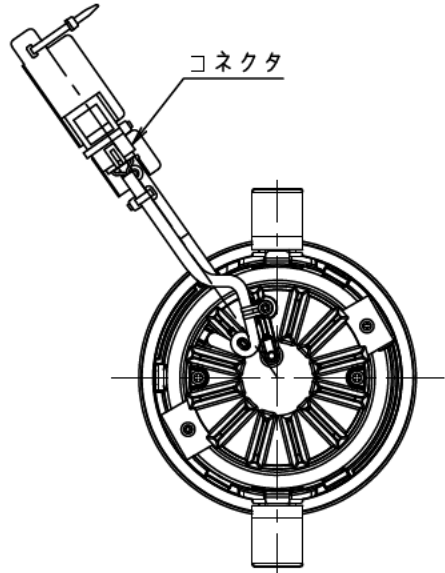

埋込穴寸法

埋込必要高

コネクタ

取付可能天井厚1~25mm

姿図

安全に関するご注意

- この器具は、一般通常環境の屋内天井埋込専用器具です。下記の場所では使用しないでください。器具の故障や火災・感電・落下の原因となります。
 - ・強度のない天井・床・壁。周囲温度が-5℃~35℃以外の場所。
 - ・サウナや業務用浴室など高温多湿になる場所や結露の恐れがある場所。
 - ・傾斜天井、住宅の断熱施工天井。
- 住宅以外の断熱施工天井に施工する場合は下図の指示に従ってください。指定外の施工は火災の原因となります。

- 電源線は器具に触れないように施工してください。火災の原因となります。
- 被照射面までの近接限度は0.1mです。近接限度内にドア開閉範囲や家具などの可燃物が近づかないように施工してください。被照射物の変質・変色または火災の原因となります。
- 電源電圧は、器具銘板に記載されている定格電圧の±6%以内でご使用下さい。火災・感電の原因となります。

使用上のご注意

- ロックウール、珪酸カルシウム等の天井に取り付ける場合は天井材の破損や、器具と天井面の間に隙間ができる事がありますので取付バネと天井面の間に補強材を入れてください。
- LEDにはバツキがあり、同一品番であっても発光色、明るさ、点灯までの時間が異なる場合があります。
- 調光器の操作（急激にひねる等）により、器具ごとに消灯や明るさが揃う前の時間、調光動作が異なったり、若干のちらつきが発生することがあります。

LED光源寿命 40000時間 本図面は2枚1組です (1/2)

機能 一般用				特記事項		
6	取付金具	ステンレス板	取付場所	屋内 天井埋込専用	1/2照度角 30° カットオフ35° 専用調光器別売（調光時のみ） オプション別売	
5	枠	アルミダイカスト 黒塗装	電源接続	コネクタ		
4	反射板	アルミ 鏡面	消費電力	- W 定格電圧 - V		
3	コーン	ポリカーボネート アルミ蒸着（鏡面）	電気容量	別表参照	スイッチ無し	
2	前面パネル	強化ガラス 透明エンボス	LED付	演色性 Ra93 色温度 3500K		
1	本体	アルミダイカスト 黒塗装	交換不可			
No.	部品名	材質	備考	器具重量	約 0.6 kg	鹿毛 狩野 ①