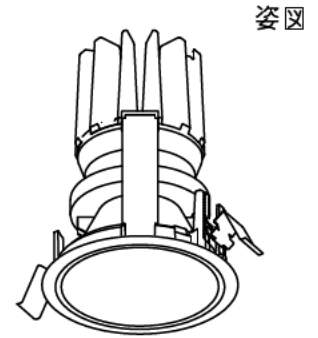

埋込穴寸法

埋込必要高

コネクタ

取付可能天井厚1~25mm

姿図

安全に関するご注意

- この器具は、一般通常環境の屋内天井埋込専用器具です。下記の場所では使用しないでください。器具の故障や火災・感電・落下の原因となります。
 - ・強度のない天井・床・壁。周囲温度が-5℃~35℃以外の場所。
 - ・サウナや業務用浴室など高温多湿になる場所や結露の恐れがある場所。
 - ・傾斜天井、住宅の断熱施工天井。
- 住宅以外の断熱施工天井に施工する場合は下図の指示に従ってください。指定外の施工は火災の原因となります。

- 電源線は器具に触れないように施工してください。火災の原因となります。
- 被照射面までの近接限度は0.1mです。近接限度内にドア開閉範囲や家具などの可燃物が近づかないように施工してください。被照射物の変質・変色または火災の原因となります。
- 電源電圧は、器具銘板に記載されている定格電圧の±6%以内でご使用下さい。火災・感電の原因となります。

使用上のご注意

- ロックウール、珪酸カルシウム等の天井に取り付ける場合は天井材の破損や、器具と天井面の間に隙間ができる事がありますので取付バネと天井面の間に補強材を入れてください。
- LEDにはバツキがあり、同一品番であっても発光色、明るさ、点灯までの時間が異なる場合があります。
- 調光器の操作（急激にひねる等）により、器具ごとに消灯や明るさが揃う前の時間、調光動作が異なったり、若干のちらつきが発生することがあります。

LED光源寿命 40000時間 本図面は2枚1組です (1/2)

機能 一般用				特記事項		
6	取付金具	ステンレス板	取付場所	屋内 天井埋込専用	1/2照度角 30° カットオフ35° 専用調光器別売（調光時のみ） オプション別売	
5	枠	アルミダイカスト 黒塗装	電源接続	コネクタ		
4	反射板	アルミ 鏡面	消費電力	- W 定格電圧 - V		
3	コーン	ポリカーボネート アルミ蒸着（鏡面）	電気容量	別表参照	スイッチ無し	
2	前面パネル	強化ガラス 透明エンボス	LED付	演色性 Ra93 色温度 3500K		
1	本体	アルミダイカスト 黒塗装	交換不可			
No.	部品名	材質	備考	器具重量	約 0.6 kg	鹿毛 狩野 ①