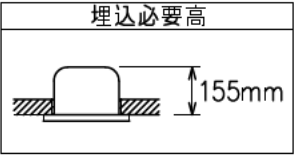

埋込穴寸法

埋込必要高

コネクタ

取付可能天井厚1~25mm

姿図

安全に関するご注意

- この器具は、一般通常環境の屋内天井埋込専用器具です。下記の場所では使用しないでください。器具の故障や火災・感電・落下の原因となります。
 - ・強度のない天井・床・壁。周囲温度が-5℃~35℃以外の場所。
 - ・サウナや業務用浴室など高温多湿になる場所や結露の恐れがある場所。
 - ・傾斜天井、住宅の断熱施工天井。
- 住宅以外の断熱施工天井に施工する場合は下図の指示に従ってください。指定外の施工は火災の原因となります。

LED光源寿命 40000時間 本図面は2枚1組です (1/2)

機能 一般用				特記事項		
6	取付金具	ステンレス板	取付場所	屋内 天井埋込専用	1/2照度角 30° カットオフ35° 専用調光器別売（調光時のみ） オプション別売	
5	枠	アルミダイカスト 黒塗装	電源接続	コネクタ		
4	反射板	アルミ 鏡面	消費電力	- W 定格電圧 - V		
3	コーン	ポリカーボネート アルミ蒸着（鏡面）	電気容量	別表参照	スイッチ無し	
2	前面パネル	強化ガラス 透明エンボス	LED付	演色性 Ra93 色温度 3500K		
1	本体	アルミダイカスト 黒塗装	交換不可			
No.	部品名	材質	備考	器具重量	約 0.6 kg	鹿毛 狩野 ①