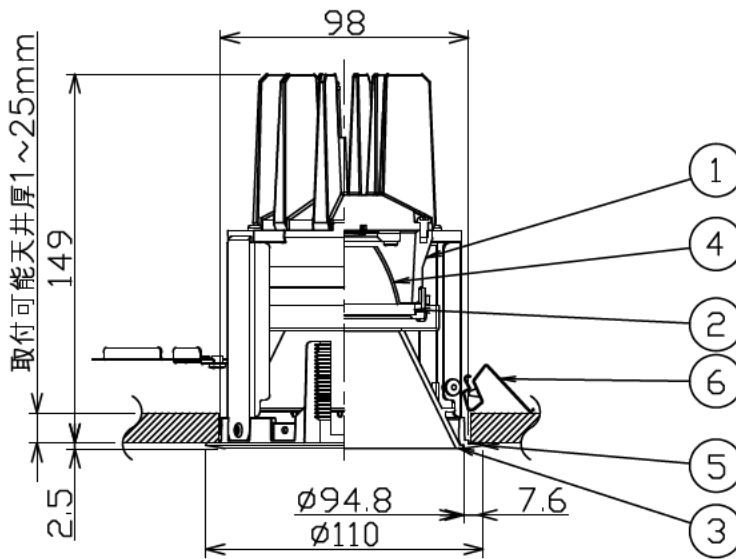

埋込穴寸法

姿図

⚠ 安全に関するご注意

- この器具は、一般通常環境の屋内天井埋込専用器具です。下記の場所では使用しないでください。器具の故障や火災・感電・落下の原因となります。
 - ・強度のない天井・床・壁。周囲温度が $-5^{\circ}\text{C} \sim 35^{\circ}\text{C}$ 以外の場所。
 - ・サウナや業務用浴室など高温多湿になる場所や結露の恐れがある場所。
 - ・傾斜天井、住宅の断熱施工天井。
- 住宅以外の断熱施工天井に施工する場合は下図の指示に従ってください。指定外の施工は火災の原因となります。

- 電源線は器具に触れないように施工してください。火災の原因となります。
- 被照射面までの近接限度は0.1mです。近接限度内にドア開閉範囲や家具などの可燃物が近づかないように施工してください。被照射物の変質・変色または火災の原因となります。
- 電源電圧は、器具銘板に記載されている定格電圧の $\pm 6\%$ 以内でご使用下さい。火災・感電の原因となります。

使用上のご注意

- ロックウール、珪酸カルシウム等の天井に取り付ける場合は天井材の破損や、器具と天井面の間に隙間ができる事がありますので取付バネと天井面の間に補強材を入れてください。
- LEDにはバツキがあり、同一品番であっても発光色、明るさ、点灯までの時間が異なる場合があります。
- 調光器の操作（急激にひねる等）により、器具ごとに消灯や明るさが揃う前の時間、調光動作が異なったり、若干のちらつきが発生することがあります。

LED光源寿命 40000時間

本図面は2枚1組です (1/2)

機 能 一般用				特記事項		
6	取付金具	ステンレス板	取付場所	屋内 天井埋込専用	1/2照度角 45° カットオフ35° 専用調光器別売（調光時のみ） オプション別売	
5	枠	アルミダイカスト 黒塗装	電源接続	コネクタ		
4	反射板	アルミ 鏡面	消費電力	- W 定格電圧 - V		
3	コーン	ポリカーボネート アルミ蒸着（鏡面）	電気容量	別表参照	スイッチ無し	
2	前面パネル	強化ガラス 透明エンボス	LED 付 交換不可	演色性 Ra93 色温度 4000K		
1	本体	アルミダイカスト 黒塗装				
No.	部 品 名	材 質	備 考	器具重量	約 0.6 kg	鹿毛 狩野 ①

本図面は2枚1組です (2/2)

鹿毛 狩野 ①