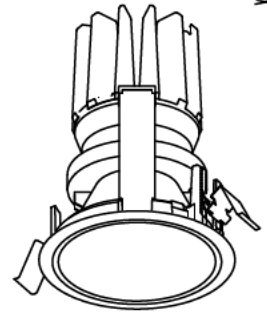

埋込穴寸法

姿図

⚠ 安全に関するご注意

- この器具は、一般通常環境の屋内天井埋込専用器具です。下記の場所では使用しないでください。器具の故障や火災・感電・落下の原因となります。
 - ・強度のない天井・床・壁。周囲温度が $-5^{\circ}\text{C} \sim 35^{\circ}\text{C}$ 以外の場所。
 - ・サウナや業務用浴室など高温多湿になる場所や結露の恐れがある場所。
 - ・傾斜天井、住宅の断熱施工天井。
- 住宅以外の断熱施工天井に施工する場合は下図の指示に従ってください。指定外の施工は火災の原因となります。

- 電源線は器具に触れないように施工してください。火災の原因となります。
- 被照射面までの近接限度は0.1mです。近接限度内にドア開閉範囲や家具などの可燃物が近づかないように施工してください。被照射物の変質・変色または火災の原因となります。
- 電源電圧は、器具銘板に記載されている定格電圧の $\pm 6\%$ 以内でご使用下さい。火災・感電の原因となります。

使用上のご注意

- ロックウール、珪酸カルシウム等の天井に取り付ける場合は天井材の破損や、器具と天井面の間に隙間ができる事がありますので取付バネと天井面の間に補強材を入れてください。
- LEDにはバツキがあり、同一品番であっても発光色、明るさ、点灯までの時間が異なる場合があります。
- 調光器の操作（急激にひねる等）により、器具ごとに消灯や明るさが揃う前の時間、調光動作が異なったり、若干のちらつきが発生することがあります。

LED光源寿命 40000時間

本図面は2枚1組です (1/2)

機 能 一般用				特記事項		
6	取付金具	ステンレス板	取付場所	屋内 天井埋込専用	1/2照度角 45° カットオフ35° 専用調光器別売（調光時のみ） オプション別売	
5	枠	アルミダイカスト 黒塗装	電源接続	コネクタ		
4	反射板	アルミ 鏡面	消費電力	- W 定格電圧 - V		
3	コーン	ポリカーボネート アルミ蒸着（鏡面）	電気容量	別表参照	スイッチ無し	
2	前面パネル	強化ガラス 透明エンボス	LED 付 交換不可	演色性 Ra93 色温度 4000K		
1	本体	アルミダイカスト 黒塗装				
No.	部 品 名	材 質	備 考	器具重量	約 0.6 kg	鹿毛 狩野 ①