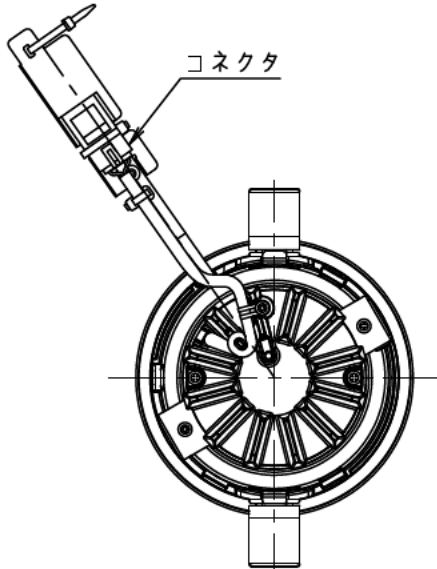

埋込穴寸法

姿図

⚠ 安全に関するご注意

- この器具は、一般通常環境の屋内天井埋込専用器具です。下記の場所では使用しないでください。器具の故障や火災・感電・落下の原因となります。
 - ・強度のない天井・床・壁。周囲温度が $-5^{\circ}\text{C} \sim 35^{\circ}\text{C}$ 以外の場所。
 - ・サウナや業務用浴室など高温多湿になる場所や結露の恐れがある場所。
 - ・傾斜天井、住宅の断熱施工天井。
- 住宅以外の断熱施工天井に施工する場合は下図の指示に従ってください。指定外の施工は火災の原因となります。

- 電源線は器具に触れないように施工してください。火災の原因となります。
- 被照射面までの近接限度は0.1mです。近接限度内にドア開閉範囲や家具などの可燃物が近づかないように施工してください。被照射物の変質・変色または火災の原因となります。
- 電源電圧は、器具銘板に記載されている定格電圧の $\pm 6\%$ 以内でご使用下さい。火災・感電の原因となります。

使用上のご注意

- ロックウール、珪酸カルシウム等の天井に取り付ける場合は天井材の破損や、器具と天井面の間に隙間ができる事がありますので取付バネと天井面の間に補強材を入れてください。
- LEDにはバツキがあり、同一品番であっても発光色、明るさ、点灯までの時間が異なる場合があります。
- 調光器の操作（急激にひねる等）により、器具ごとに消灯や明るさが揃う前の時間、調光動作が異なったり、若干のちらつきが発生することがあります。

LED光源寿命 40000時間

本図面は2枚1組です (1/2)

機 能 一般用				特記事項		
6	取付金具	ステンレス板	取付場所	屋内 天井埋込専用	1/2照度角 45° カットオフ35° 専用調光器別売（調光時のみ） オプション別売	
5	枠	アルミダイカスト 黒塗装	電源接続	コネクタ		
4	反射板	アルミ 鏡面	消費電力	- W 定格電圧 - V		
3	コーン	ポリカーボネート アルミ蒸着（鏡面）	電気容量	別表参照	スイッチ無し	
2	前面パネル	強化ガラス 透明エンボス	LED 付 交換不可	演色性 Ra93 色温度 4000K		
1	本体	アルミダイカスト 黒塗装				
No.	部 品 名	材 質	備 考	器具重量	約 0.6 kg	鹿毛 狩野 ①