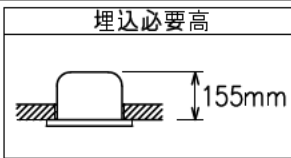

埋込穴寸法

姿図

⚠ 安全に関するご注意

- この器具は、一般通常環境の屋内天井埋込専用器具です。下記の場所では使用しないでください。器具の故障や火災・感電・落下の原因となります。
 - ・強度のない天井・床・壁。周囲温度が $-5^{\circ}\text{C} \sim 35^{\circ}\text{C}$ 以外の場所。
 - ・サウナや業務用浴室など高温多湿になる場所や結露の恐れがある場所。
 - ・傾斜天井、住宅の断熱施工天井。
- 住宅以外の断熱施工天井に施工する場合は下図の指示に従ってください。指定外の施工は火災の原因となります。