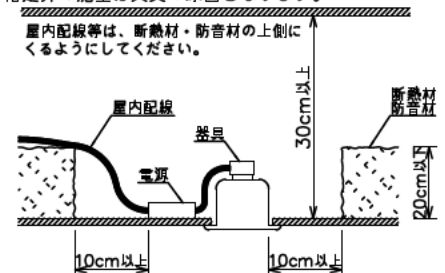

埋込穴寸法

姿図

⚠ 安全に関するご注意

- この器具は、一般通常環境の屋内天井埋込専用器具です。下記の場所では使用しないでください。器具の故障や火災・感電・落下の原因となります。
 - ・強度のない天井・床・壁。周囲温度が $-5^{\circ}\text{C} \sim 35^{\circ}\text{C}$ 以外の場所。
 - ・サウナや業務用浴室など高温多湿になる場所や結露の恐れがある場所。
 - ・傾斜天井、住宅の断熱施工天井。
- 住宅以外の断熱施工天井に施工する場合は下図の指示に従ってください。指定外の施工は火災の原因となります。

- 電源線は器具に触れないように施工してください。火災の原因となります。
- 被照射面までの近接限度は0.1mです。近接限度内にドア開閉範囲や家具などの可燃物が近づかないように施工してください。被照射物の変質・変色または火災の原因となります。
- 電源電圧は、器具銘板に記載されている定格電圧の $\pm 6\%$ 以内でご使用下さい。火災・感電の原因となります。

使用上のご注意

- ロックウール、珪酸カルシウム等の天井に取り付ける場合は天井材の破損や、器具と天井面の間に隙間ができる事がありますので取付バネと天井面の間に補強材を入れてください。
- LEDにはバツキがあり、同一品番であっても発光色、明るさ、点灯までの時間が異なる場合があります。
- 調光器の操作（急激にひねる等）により、器具ごとに消灯や明るさが揃う前の時間、調光動作が異なったり、若干のちらつきが発生することがあります。