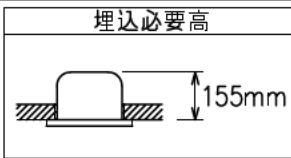

埋込穴寸法

埋込必要高

姿図

安全に関するご注意

- この器具は、一般通常環境の屋内天井埋込専用器具です。下記の場所では使用しないでください。器具の故障や火災・感電・落下の原因となります。
 - ・強度のない天井・床・壁。周囲温度が-5℃~35℃以外の場所。
 - ・サウナや業務用浴室など高温多湿になる場所や結露の恐れがある場所。
 - ・傾斜天井、住宅の断熱施工天井。
- 住宅以外の断熱施工天井に施工する場合は下図の指示に従ってください。指定外の施工は火災の原因となります。