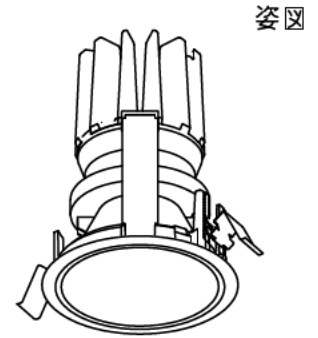

埋込穴寸法

埋込必要高

姿図

安全に関するご注意

- この器具は、一般通常環境の屋内天井埋込専用器具です。下記の場所では使用しないでください。器具の故障や火災・感電・落下の原因となります。
 - ・強度のない天井・床・壁。周囲温度が-5℃~35℃以外の場所。
 - ・サウナや業務用浴室など高温多湿になる場所や結露の恐れがある場所。
 - ・傾斜天井、住宅の断熱施工天井。
- 住宅以外の断熱施工天井に施工する場合は下図の指示に従ってください。指定外の施工は火災の原因となります。

- 電源線は器具に触れないように施工してください。火災の原因となります。
- 被照射面までの近接限度は0.1mです。近接限度内にドア開閉範囲や家具などの可燃物が近づかないように施工してください。被照射物の変質・変色または火災の原因となります。
- 電源電圧は、器具銘板に記載されている定格電圧の±6%以内でご使用下さい。火災・感電の原因となります。

使用上のご注意

- ロックウール、珪酸カルシウム等の天井に取り付ける場合は天井材の破損や、器具と天井面の間に隙間ができる事がありますので取付バネと天井面の間に補強材を入れてください。
- LEDにはバツキがあり、同一品番であっても発光色、明るさ、点灯までの時間が異なる場合があります。
- 調光器の操作（急激にひねる等）により、器具ごとに消灯や明るさが揃う前の時間、調光動作が異なったり、若干のちらつきが発生することがあります。

LED光源寿命 40000時間

本図面は2枚1組です (1/2)

機能 一般用				特記事項		
6	取付金具	ステンレス板	取付場所	屋内 天井埋込専用	1/2照度角 45° カットオフ35° 専用調光器別売（調光時のみ） オプション別売	
5	枠	アルミダイカスト 黒塗装	電源接続	コネクタ		
4	反射板	アルミ 鏡面	消費電力	- W 定格電圧 - V		
3	コーン	ポリカーボネート アルミ蒸着（鏡面）	電気容量	別表参照	スイッチ無し	
2	前面パネル	強化ガラス 透明エンボス	LED付 交換不可	演色性 Ra93 色温度 3000K		
1	本体	アルミダイカスト 黒塗装				
No.	部品名	材質	備考	器具重量	約 0.6 kg	鹿毛 狩野 ①