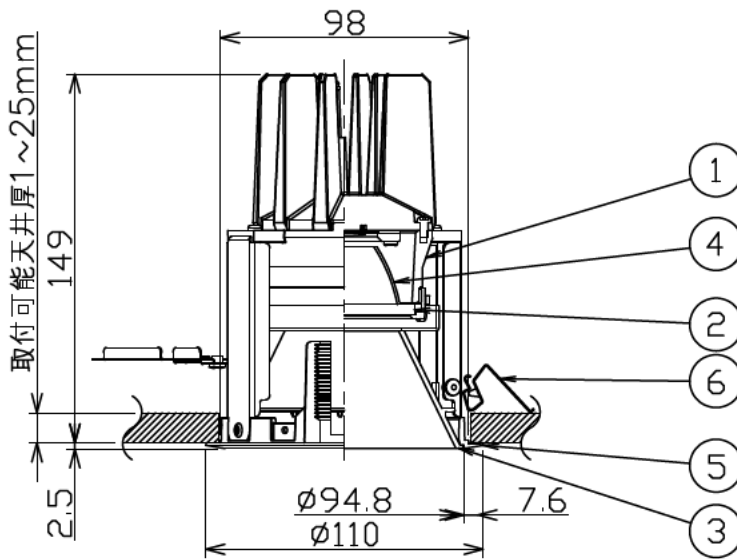

埋込穴寸法

埋込必要高

姿図

安全に関するご注意

- この器具は、一般通常環境の屋内天井埋込専用器具です。下記の場所では使用しないでください。器具の故障や火災・感電・落下の原因となります。
 - ・強度のない天井・床・壁。周囲温度が-5℃~35℃以外の場所。
 - ・サウナや業務用浴室など高温多湿になる場所や結露の恐れがある場所。
 - ・傾斜天井、住宅の断熱施工天井。
- 住宅以外の断熱施工天井に施工する場合は下図の指示に従ってください。指定外の施工は火災の原因となります。

- 電源線は器具に触れないように施工してください。火災の原因となります。
- 被照射面までの近接限度は0.1mです。近接限度内にドア開閉範囲や家具などの可燃物が近づかないように施工してください。被照射物の変質・変色または火災の原因となります。
- 電源電圧は、器具銘板に記載されている定格電圧の±6%以内でご使用下さい。火災・感電の原因となります。

使用上のご注意

- ロックウール、珪酸カルシウム等の天井に取り付ける場合は天井材の破損や、器具と天井面の間に隙間ができる事がありますので取付バネと天井面の間に補強材を入れてください。
- LEDにはバツキがあり、同一品番であっても発光色、明るさ、点灯までの時間が異なる場合があります。
- 調光器の操作（急激にひねる等）により、器具ごとに消灯や明るさが揃う前の時間、調光動作が異なったり、若干のちらつきが発生することがあります。

LED光源寿命 40000時間

本図面は2枚1組です (1/2)

機能 一般用				特記事項		
6	取付金具	ステンレス板	取付場所	屋内 天井埋込専用	1/2照度角 45° カットオフ35° 専用調光器別売（調光時のみ） オプション別売	
5	枠	アルミダイカスト 黒塗装	電源接続	コネクタ		
4	反射板	アルミ 鏡面	消費電力	- W 定格電圧 - V		
3	コーン	ポリカーボネート アルミ蒸着（鏡面）	電気容量	別表参照	スイッチ無し	
2	前面パネル	強化ガラス 透明エンボス	LED付 交換不可	演色性 Ra93 色温度 3000K		
1	本体	アルミダイカスト 黒塗装				
No.	部品名	材質	備考	器具重量	約 0.6 kg	鹿毛 狩野 ①

本図面は2枚1組です (2/2)

鹿毛 狩野 ①