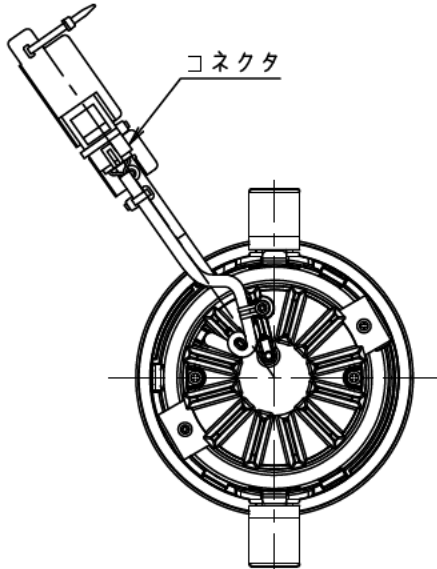

埋込穴寸法

埋込必要高

姿図

安全に関するご注意

- この器具は、一般通常環境の屋内天井埋込専用器具です。下記の場所では使用しないでください。器具の故障や火災・感電・落下の原因となります。
 - ・強度のない天井・床・壁。周囲温度が-5℃~35℃以外の場所。
 - ・サウナや業務用浴室など高温多湿になる場所や結露の恐れがある場所。
 - ・傾斜天井、住宅の断熱施工天井。
- 住宅以外の断熱施工天井に施工する場合は下図の指示に従ってください。指定外の施工は火災の原因となります。

- 電源線は器具に触れないように施工してください。火災の原因となります。
- 被照射面までの近接限度は0.1mです。近接限度内にドア開閉範囲や家具などの可燃物が近づかないように施工してください。被照射物の変質・変色または火災の原因となります。
- 電源電圧は、器具銘板に記載されている定格電圧の±6%以内でご使用下さい。火災・感電の原因となります。

使用上のご注意

- ロックウール、珪酸カルシウム等の天井に取り付ける場合は天井材の破損や、器具と天井面の間に隙間ができる事がありますので取付バネと天井面の間に補強材を入れてください。
- LEDにはバツキがあり、同一品番であっても発光色、明るさ、点灯までの時間が異なる場合があります。
- 調光器の操作（急激にひねる等）により、器具ごとに消灯や明るさが揃う前の時間、調光動作が異なったり、若干のちらつきが発生することがあります。

LED光源寿命 40000時間

本図面は2枚1組です (1/2)

機能 一般用				特記事項		
6	取付金具	ステンレス板	取付場所	屋内 天井埋込専用	1/2照度角 45° カットオフ35° 専用調光器別売（調光時のみ） オプション別売	
5	枠	アルミダイカスト 黒塗装	電源接続	コネクタ		
4	反射板	アルミ 鏡面	消費電力	- W 定格電圧 - V		
3	コーン	ポリカーボネート アルミ蒸着（鏡面）	電気容量	別表参照	スイッチ無し	
2	前面パネル	強化ガラス 透明エンボス	LED付 交換不可	演色性 Ra93 色温度 3000K		
1	本体	アルミダイカスト 黒塗装				
No.	部品名	材質	備考	器具重量	約 0.6 kg	鹿毛 狩野 ①