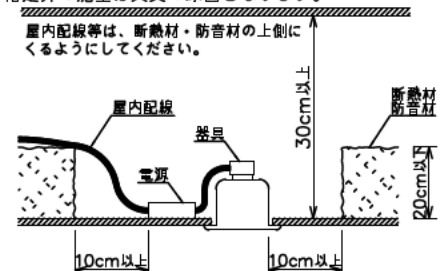

埋込穴寸法

埋込必要高

姿図

安全に関するご注意

- この器具は、一般通常環境の屋内天井埋込専用器具です。下記の場所では使用しないでください。器具の故障や火災・感電・落下の原因となります。
 - ・強度のない天井・床・壁。周囲温度が-5℃~35℃以外の場所。
 - ・サウナや業務用浴室など高温多湿になる場所や結露の恐れがある場所。
 - ・傾斜天井、住宅の断熱施工天井。
- 住宅以外の断熱施工天井に施工する場合は下図の指示に従ってください。指定外の施工は火災の原因となります。

- 電源線は器具に触れないように施工してください。火災の原因となります。
- 被照射面までの近接限度は0.1mです。近接限度内にドア開閉範囲や家具などの可燃物が近づかないように施工してください。被照射物の変質・変色または火災の原因となります。
- 電源電圧は、器具銘板に記載されている定格電圧の±6%以内でご使用下さい。火災・感電の原因となります。

使用上のご注意

- ロックウール、珪酸カルシウム等の天井に取り付ける場合は天井材の破損や、器具と天井面の間に隙間ができる事がありますので取付バネと天井面の間に補強材を入れてください。
- LEDにはバツキがあり、同一品番であっても発光色、明るさ、点灯までの時間が異なる場合があります。
- 調光器の操作（急激にひねる等）により、器具ごとに消灯や明るさが揃う前の時間、調光動作が異なったり、若干のちらつきが発生することがあります。