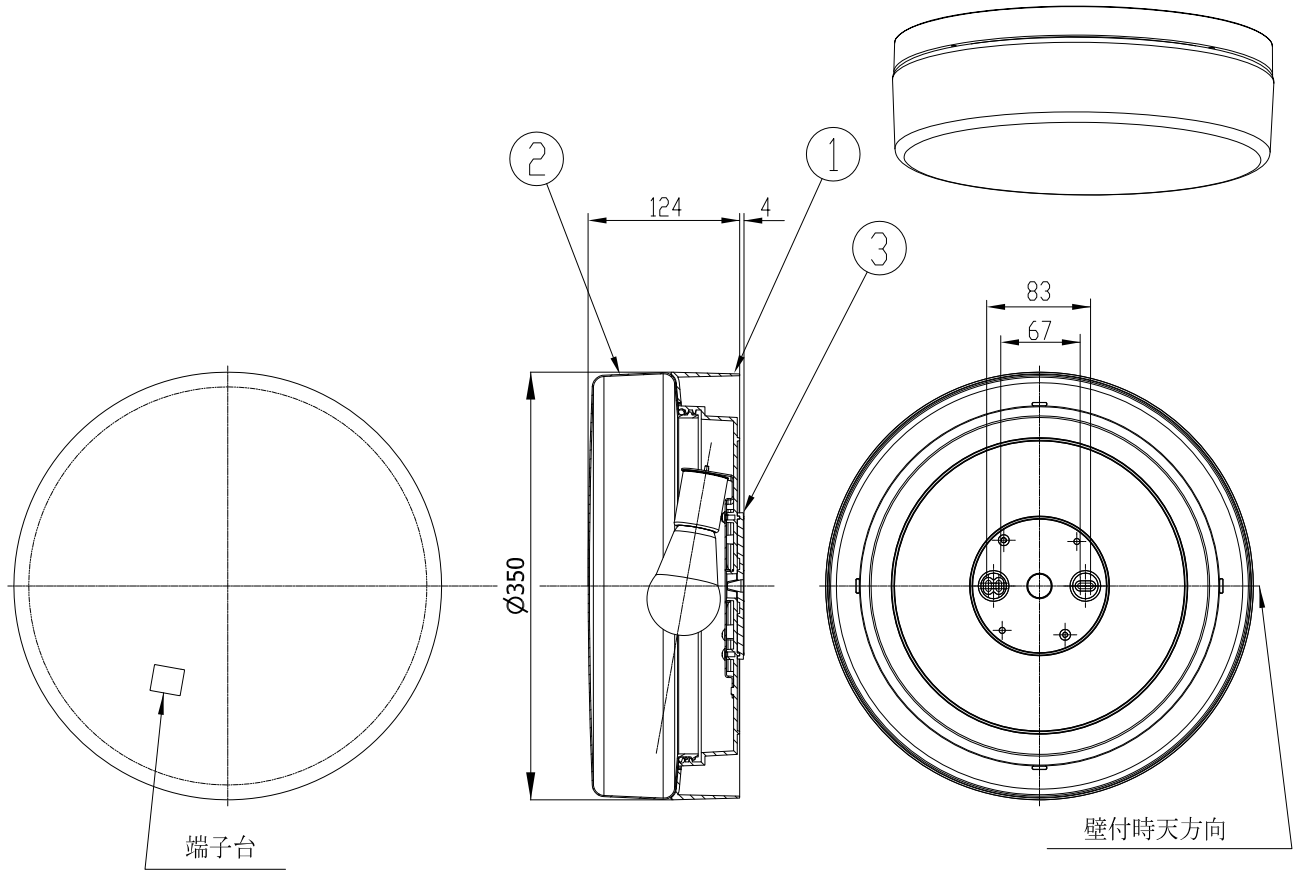

姿図

⚠ 安全に関するご注意

- この器具は、一般通常環境の屋外防雨形天井直付壁面取付兼用器具です。一般通常環境以外の所、傾斜天井、浴室、サウナ風呂、湿気の多い所、床面では使用しないでください。落下・感電・火災の原因になります。
- 電源電圧は、器具銘板に記載されている電圧 ±6% 内でご使用下さい。また、電源周波数は器具銘板に従って正しく使用してください。感電・火災の原因になります。(インバータおよび白熱灯器具は50Hz・60Hz共通です)
- 器具の取付面は、ベースパッキンの大きさ以上の平らな面に仕上げて下さい。感電・火災の原因になります。
- この器具は木ねじ取付専用器具です。必ず木ねじ(2本)で補強材のある位置に取付けて下さい。落下の原因になります。

定格光束	750Lm
LED照明器具の固有エネルギー消費効率	51.3Lm/W
LED光源寿命	40000時間

7				機能	防雨・防湿用	特記事項 カバーネジ込式 カバー口径 Ø285 調光器との併用不可 電気容量 25VA
6			取付場所	屋外 天井直付・壁付兼用		
5			電源接続	端子台		
4			消費電力	14.6W 定格電圧 100V		
3	ベースパッキン	シリコン	黒	LED付 交換可	LED電球 7.3W 演色性 Ra70 昼白色 (5000K) LDA7N-G/60W×2灯 口金 E26 東芝ライテック(株)製	スイッチ無し
2	カバー	アクリル	乳白			
1	本体	プラスチック	黒			
No.	部品名	材質	備考	器具重量	約 1.4 kg	峠田 坂本 ㊟