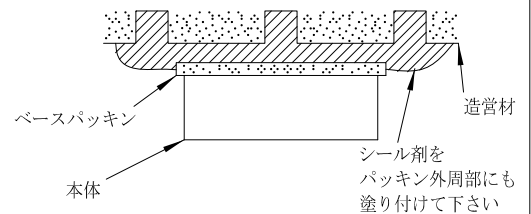

姿図

⚠ 安全に関するご注意

- この器具は、一般通常環境の屋外防雨形天井直付壁面取付兼用器具です。一般通常環境以外の所、傾斜天井、浴室、サウナ風呂、湿気の多い所、床面では使用しないでください。落下・感電・火災の原因になります。
- 電源電圧は、器具銘板に記載されている電圧 ±6% 内でご使用下さい。また、電源周波数は器具銘板に従って正しく使用してください。感電・火災の原因になります。(インバータおよび白熱灯器具は50Hz・60Hz共通です)
- 器具の取付面は、ベースパッキンの大きさ以上の平らな面に仕上げて下さい。感電・火災の原因になります。
- この器具は木ねじ取付専用器具です。必ず木ねじ(2本)で補強材のある位置に取付けて下さい。落下の原因になります。

定格光束	750Lm
LED照明器具の固有エネルギー消費効率	51.3Lm/W
LED光源寿命	40000時間

7				機能	防雨・防湿用	特記事項 カバーネジ込式 カバー口径 Ø285 調光器との併用不可 電気容量 25VA
6			取付場所	屋外 天井直付・壁付兼用		
5			電源接続	端子台		
4			消費電力	14.6W 定格電圧 100V		
3	ベースパッキン	シリコン	黒	LED付 交換可	LED電球 7.3W 演色性 Ra70 昼白色 (5000K) LDA7N-G/60W×2灯 口金 E26 東芝ライテック(株)製	スイッチ無し
2	カバー	アクリル	乳白			
1	本体	プラスチック	黒			
No.	部品名	材質	備考	器具重量	約 1.4 kg	峠田 坂本 ㊟