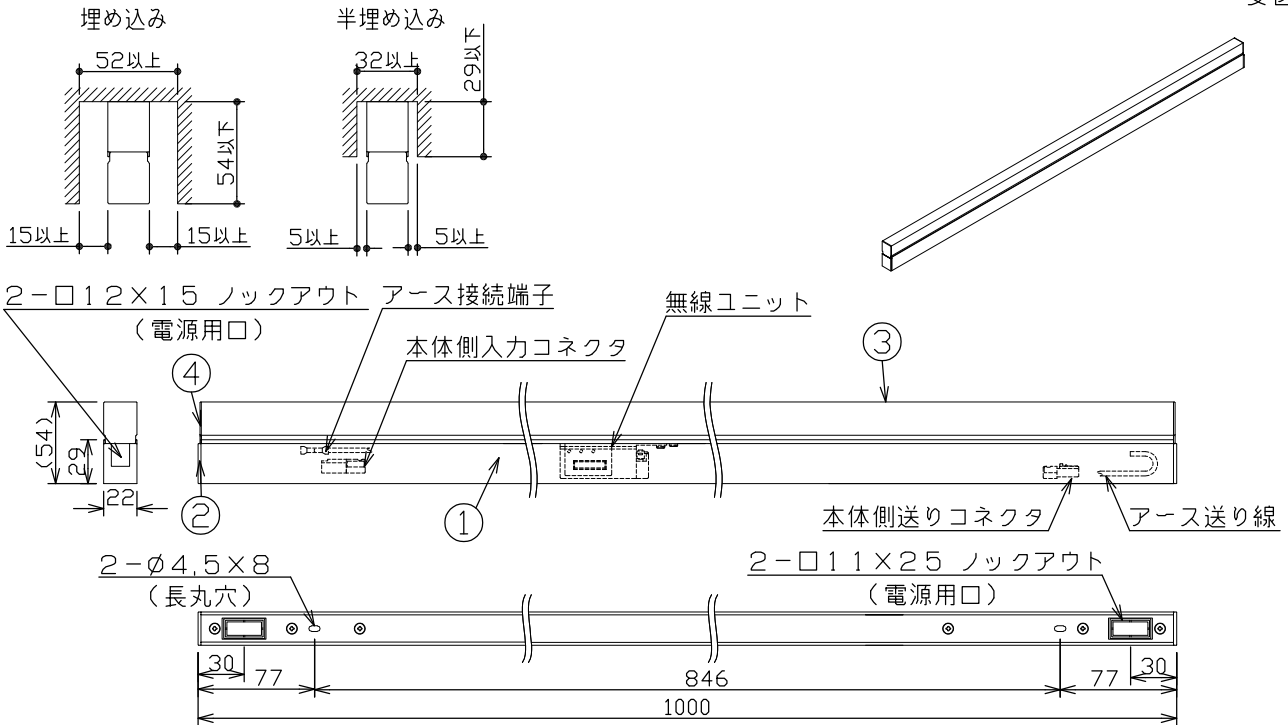

最小施工寸法・・・下記寸法は温度性能を満たす為に必要な寸法です。(光の広がりを考慮した寸法ではありません。)

単位：mm 施工の際は器具取付けが容易に行えるようにご配慮ください。

姿図

無線機能に関するご注意

- 他の2.4GHz無線通信機能を持つ製品と使用する場合は30cm程間隔を離して使用して下さい。
- 下記のような環境により電波の到達距離が短くなったり、届かなくなることがあります。
本機と通信機器間に金属や鉄筋コンクリートなど電波を通しにくい障壁がある。
本機の近くで直流電圧で駆動するベルやモーターなど機器が動作している。
近くにテレビ・ラジオの送信所近辺の強電界地域または各無線局があるなど。

安全に関するご注意

- この器具は、一般通常環境の屋内天井直付、壁付、床付兼用器具です。一般通常環境以外の所、屋外、湿気の多い所、水気のかかる所では使用しないでください。落下・感電・火災の原因になります。
- 電源電圧は、定格電圧±6%内でご使用ください。落下・感電・火災の原因になります。
- この器具をねじで取付ける場合は、必ずネジ(2本)で補強材のある位置に取り付けてください。落下の原因になります。
- 被照射面とは0.1m以上離してください。過熱による火災の原因となります。