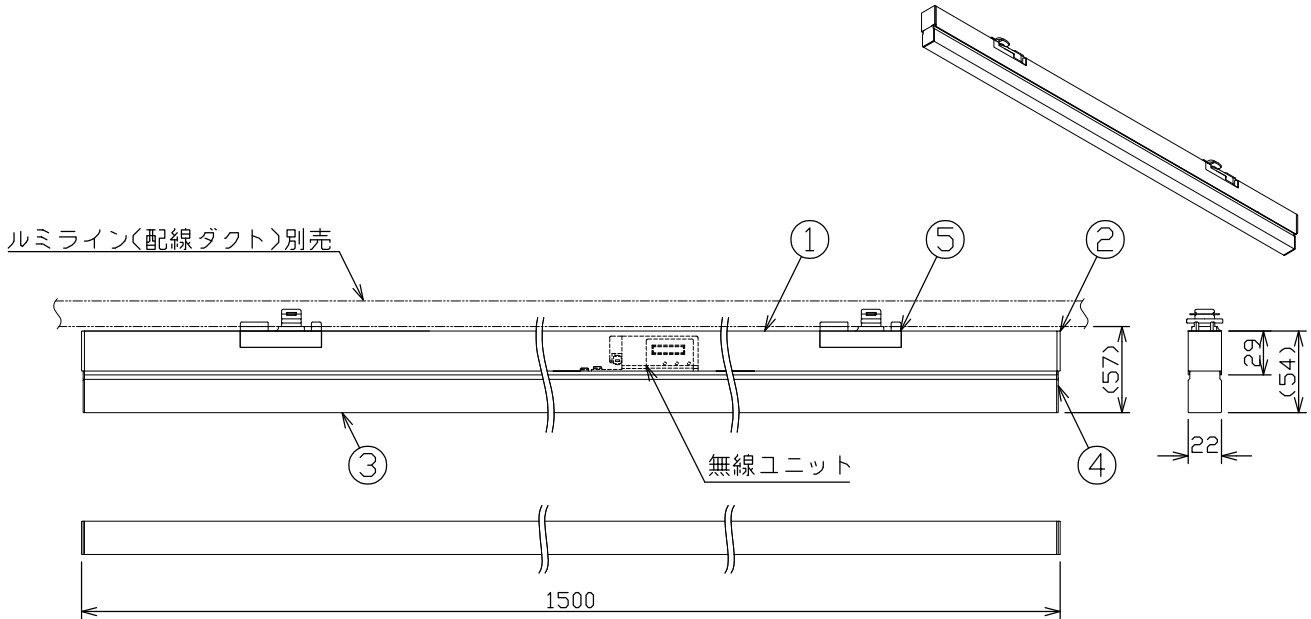

姿図

無線機能に関するご注意

- 他の2.4GHz無線通信機能を持つ製品と使用する場合は30cm程間隔を離して使用して下さい。
- 下記のような環境により電波の到達距離が短くなったり、届かなくなることがあります。
本機と通信機器間に金属や鉄筋コンクリートなど電波を通しにくい障壁がある。
本機の近くで直流電圧で駆動するベルやモーターなど機器が動作している。
近くにテレビ・ラジオの送信所近辺の強電界地域または各無線局があるなど。

No.	部品名	材質	備考	機能	一般用 (SENMU専用)
7				取付場所	屋内 ルミライン取付専用
6				電源接続	ルミライン用プラグ
5	プラグ	ポリカーボネート	白色	消費電力	32W 定格電圧 100V
4	灯具エンドキャップ	ポリカーボネート	乳白半透明	電気容量	33VA
3	灯具カバー	ポリカーボネート	乳白半透明/白色	LED付 交換不可	LED 32W 演色性 Ra86~Ra83 昼白色~電球色(5000K~2800K)
2	本体サイド板	ポリカーボネート	白色		
1	本体	アルミ型材	白色		
				器具重量	約 1.1kg