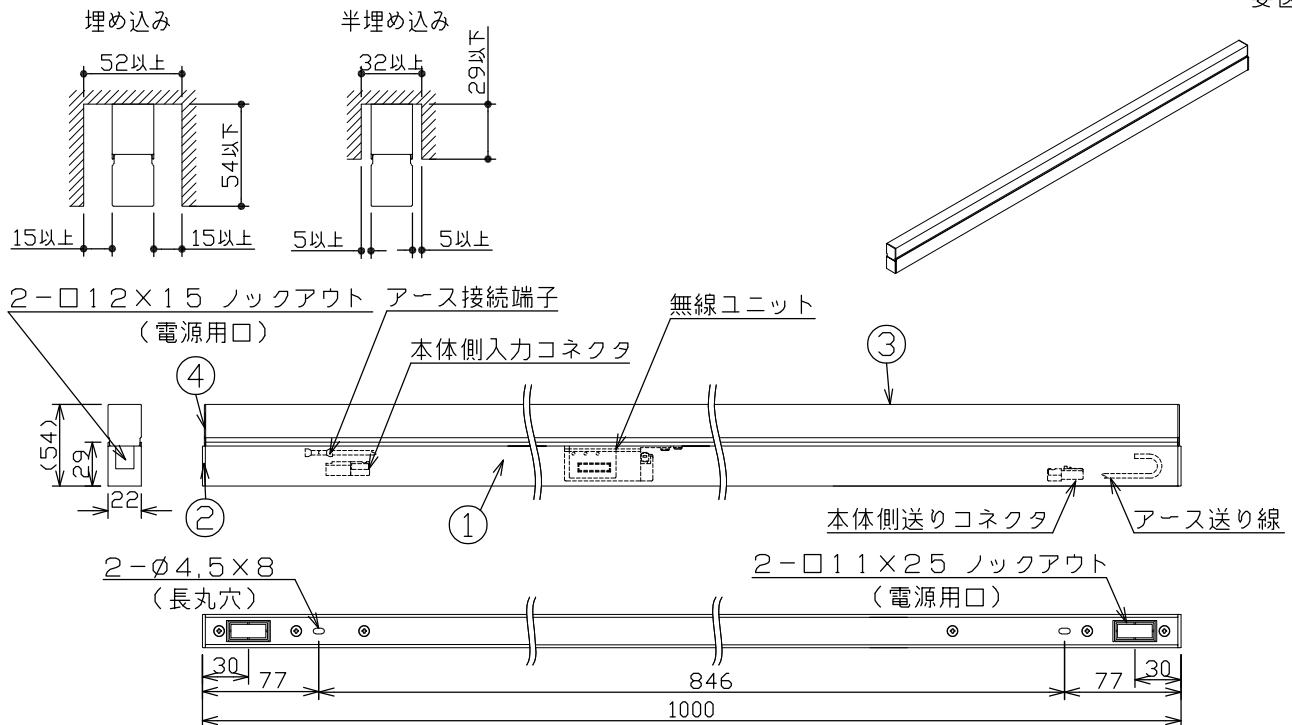

最小施工寸法・・・下記寸法は温度性能を満たす為に必要な寸法です。(光の広がりを考慮した寸法ではありません。)  
 単位：mm 施工の際は器具取付けが容易に行えるようにご配慮ください。

姿図