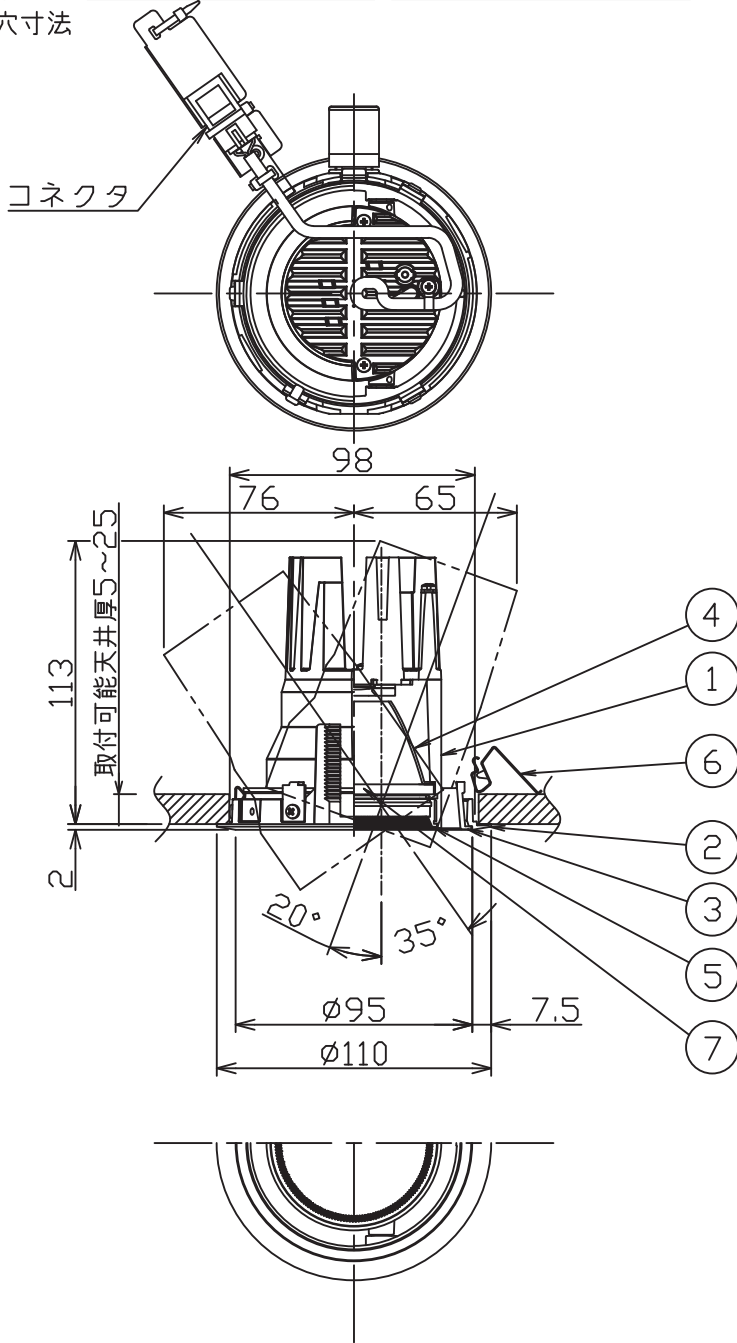

姿図

埋込穴寸法

⚠ 安全に関するご注意

- この器具は、一般通常環境の屋内天井埋込専用器具です。下記の場所では使用しないでください。器具の故障や火災・感電・落下の原因となります。
 - ・強度のない天井、床、壁。
 - ・周囲温度が-5℃~35℃以外の場所。
 - ・サウナや業務用浴室など高温多湿になる場所や結露の恐れがある場所。
 - ・指定外の傾斜天井・住宅の断熱施工天井
- 住宅以外の断熱施工天井に施工する場合は下図の指示に従ってください。指定外の施工は火災の原因となります。

- 電源線は器具に触れないように施工してください。火災の原因となります。
- 被照射面までの近接限度は0.2mです。近接限度内にドア開閉範囲や家具などの可燃物が近づかないように施工してください。被照射物の変質・変色または火災の原因となります。
- 電源電圧は、器具銘板に記載されている定格電圧の±6%以内でご使用下さい。火災・感電の原因となります。

使用上のご注意

- ロックウール、珪酸カルシウム等の天井に取り付ける場合は天井材の破損や、器具と天井面の間に隙間ができる事がありますので取付パネと天井面の間に補強材を入れてください。
- LEDにはパツキがあり、同一品番であっても発光色、明るさ、点灯までの時間が異なる場合があります。
- 調光器の操作（急激にひねる等）により、器具ごとに消灯や明るさが揃う前の時間、調光動作が異なったり、若干のちらつきが発生することがあります。

LED光源寿命 40000時間 本図面は2枚1組です (1/2)

No.	部品名	材質	備考	機能	一般用	特記事項
7	ガラスパネル	強化ガラス	透明消シ	取付場所	屋内 天井埋込専用	1/2照度角 18° 可動範囲 首振り側 35°/20° 回転角度 350°
6	取付金具	ステンレス板		電源接続	コネクタ	
5	バッフル	アルミダイカスト	黒塗装	消費電力	- 定格電圧 -	傾斜天井30°まで取付可能 電源別売・別置 専用調光器別売(調光時のみ) オプション別売
4	反射板	アルミ	アルミ蒸着(鏡面)	電気容量	別表参照	
3	回転リング	アルミダイカスト	黒塗装	LED付	演色性 Ra93 色温度 2700K	
2	枠	アルミダイカスト	黒塗装			
1	灯具	アルミダイカスト	黒塗装	交換不可		スイッチ無し
No.	部品名	材質	備考	器具重量	約 0.4 kg	鹿毛 勝田 ③

本図面は2枚1組です (2/2)

鹿毛 勝田

③