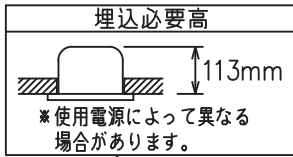

姿図

埋込穴寸法

⚠ 安全に関するご注意

- この器具は、一般通常環境の屋内天井埋込専用器具です。下記の場所では使用しないでください。器具の故障や火災・感電・落下の原因となります。
 - ・強度のない天井、床、壁。
 - ・周囲温度が-5℃~35℃以外の場所。
 - ・サウナや業務用浴室など高温多湿になる場所や結露の恐れがある場所。
 - ・指定外の傾斜天井・住宅の断熱施工天井
- 住宅以外の断熱施工天井に施工する場合は下図の指示に従ってください。指定外の施工は火災の原因となります。