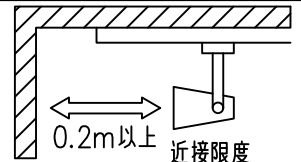

定格光束	1680Lm
LED照明器具の固有エネルギー消費効率	67.2Lm/W
LED光源寿命	40000時間

⚠ 安全に関するご注意

- この器具は、一般通常環境の屋内配線ダクト取付専用器具です。一般通常環境以外の所、傾斜天井、屋外、湿気の多い所、水気のかかる所、浴室、サウナ風呂、壁面、床面では使用しないでください。落下・感電・火災の原因になります。
- 電源電圧は、器具銘板に記載されている定格電圧±6%内でご使用下さい。感電・火災の原因になります。
- 単体では使用できません。器具本体表示または、説明書に従って適正な組み合わせでご使用ください。落下・感電・火災の原因になります。
- ガス機器等の温度の高くなるものの上に取り付けしないでください。火災の原因になります。
- LEDにはバツキがあり、同一型番であっても商品ごとに発光色、明るさ、点灯時間が異なる場合があります。
- 被照射面までの距離は器具本体表示または説明書に従って0.2m以上離して施工してください。被照射物の変質・変色または火災の原因になります。

				機能 一般用		特記事項 1/2照度角 10° 制御レンズ付 調光器併用不可
				取付場所	屋内 ルミライン取付専用	
				電源接続	ルミライン用プラグ	
				消費電力	25 W 定格電圧 100 V	
				電気容量	26VA	
4	レンズ	ポリカーボネイト	透明	LED 付 交換不可	LED25W 演色性 Ra83 白色 (4000K)	
3	灯具	アルミダイカスト	白塗装			
2	アーム	アルミダイカスト	白塗装			
1	電源ケース	ポリカーボネイト	白			
No.	部品名	材質	備考	器具重量	約 0.9 kg	鹿毛 狩野 ③