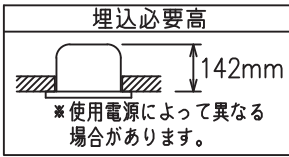

姿図

埋込穴寸法

⚠ 安全に関するご注意

- この器具は、一般通常環境の屋内天井埋込専用器具です。下記の場所では使用しないでください。器具の故障や火災・感電・落下の原因となります。
 - ・強度のない天井、床、壁。
 - ・周囲温度が-5℃~35℃以外の場所。
 - ・サウナや業務用浴室など高温多湿になる場所や結露の恐れがある場所。
 - ・指定外の傾斜天井・住宅の断熱施工天井
- 住宅以外の断熱施工天井に施工する場合は下図の指示に従ってください。指定外の施工は火災の原因となります。