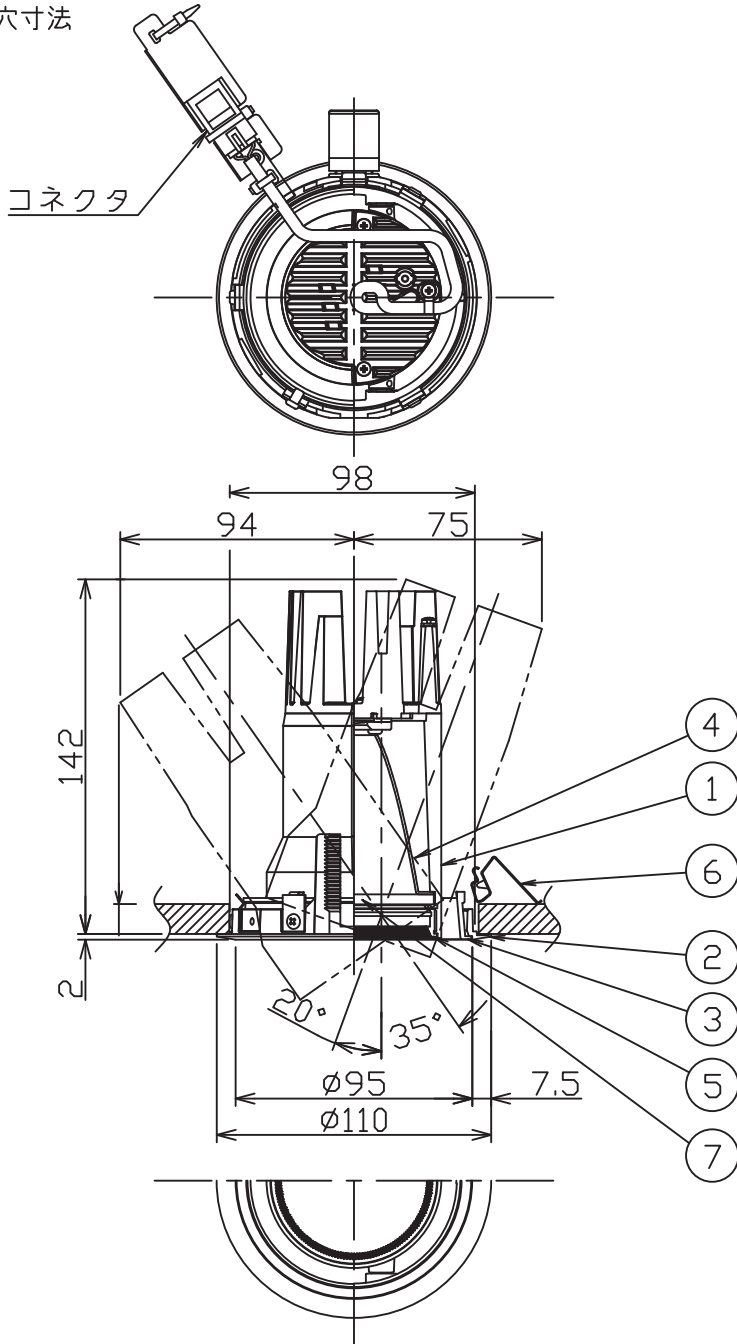

姿図

埋込穴寸法

⚠ 安全に関するご注意

- この器具は、一般通常環境の屋内天井埋込専用器具です。下記の場所では使用しないでください。器具の故障や火災・感電・落下の原因となります。
 - ・強度のない天井、床、壁。
 - ・周囲温度が-5℃~35℃以外の場所。
 - ・サウナや業務用浴室など高温多湿になる場所や結露の恐れがある場所。
 - ・指定外の傾斜天井・住宅の断熱施工天井
- 住宅以外の断熱施工天井に施工する場合は下図の指示に従ってください。指定外の施工は火災の原因となります。

- 電源線は器具に触れないように施工してください。火災の原因となります。
- 被照射面までの近接限度は0.2mです。近接限度内にドア開閉範囲や家具などの可燃物が近づかないように施工してください。被照射物の変質・変色または火災の原因となります。
- 電源電圧は、器具銘板に記載されている定格電圧の±6%以内でご使用下さい。火災・感電の原因となります。

使用上のご注意

- ロックウール、珪酸カルシウム等の天井に取り付ける場合は天井材の破損や、器具と天井面の間に隙間ができる事がありますので取付バネと天井面の間に補強材を入れてください。
- LEDにはパツキがあり、同一品番であっても発光色、明るさ、点灯までの時間が異なる場合があります。
- 調光器の操作（急激にひねる等）により、器具ごと消灯や明るさが揃う前の時間、調光動作が異なったり、若干のちらつきが発生することがあります。

LED光源寿命 40000時間 本図面は2枚1組です (1/2)

No.	部品名	材質	備考	機能	一般用	特記事項
7	ガラスパネル	強化ガラス	透明消シ	取付場所	屋内 天井埋込専用	1/2照度角 10° 可動範囲 首振片側 35°/20° 回転角度 350°
6	取付金具	ステンレス板		電源接続	コネクタ	
5	バッフル	アルミダイカスト	黒塗装	消費電力	- 定格電圧 -	傾斜天井30°まで取付可能 電源別売・別置 専用調光器別売(調光時のみ) オプション別売
4	反射板	アルミ	アルミ蒸着(鏡面)	電気容量	別表参照	
3	回転リング	アルミダイカスト	黒塗装	LED付	演色性 Ra93 色温度 4000K	
2	枠	アルミダイカスト	黒塗装			
1	灯具	アルミダイカスト	黒塗装	交換不可		スイッチ無し
No.	部品名	材質	備考	器具重量	約 0.5 kg	鹿毛 勝田 ㊟

本図面は2枚1組です (2/2)

鹿毛 勝田 ②