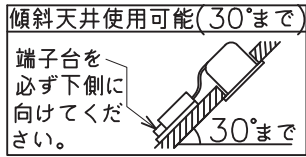

姿図

埋込穴寸法

⚠ 安全に関するご注意

- この器具は、一般通常環境の屋内天井埋込専用器具です。下記の場所では使用しないでください。器具の故障や火災・感電・落下の原因となります。
 - ・強度のない天井、床、壁。
 - ・周囲温度が-5℃~35℃以外の場所。
 - ・サウナや業務用浴室など高温多湿になる場所や結露の恐れがある場所。
 - ・指定外の傾斜天井・住宅の断熱施工天井
- 住宅以外の断熱施工天井に施工する場合は下図の指示に従ってください。指定外の施工は火災の原因となります。

- 電源線は器具に触れないように施工してください。火災の原因となります。
- 被照射面までの近接限度は0.2mです。近接限度内にドア開閉範囲や家具などの可燃物が近づかないように施工してください。被照射物の変質・変色または火災の原因となります。
- 電源電圧は、器具銘板に記載されている定格電圧の±6%以内でご使用下さい。火災・感電の原因となります。

使用上のご注意

- ロックウール、珪酸カルシウム等の天井に取り付ける場合は天井材の破損や、器具と天井面の間に隙間ができる事がありますので取付バネと天井面の間に補強材を入れてください。
- LEDにはパツキがあり、同一品番であっても発光色、明るさ、点灯までの時間が異なる場合があります。
- 調光器の操作（急激にひねる等）により、器具ごと消灯や明るさが揃う前の時間、調光動作が異なったり、若干のちらつきが発生することがあります。