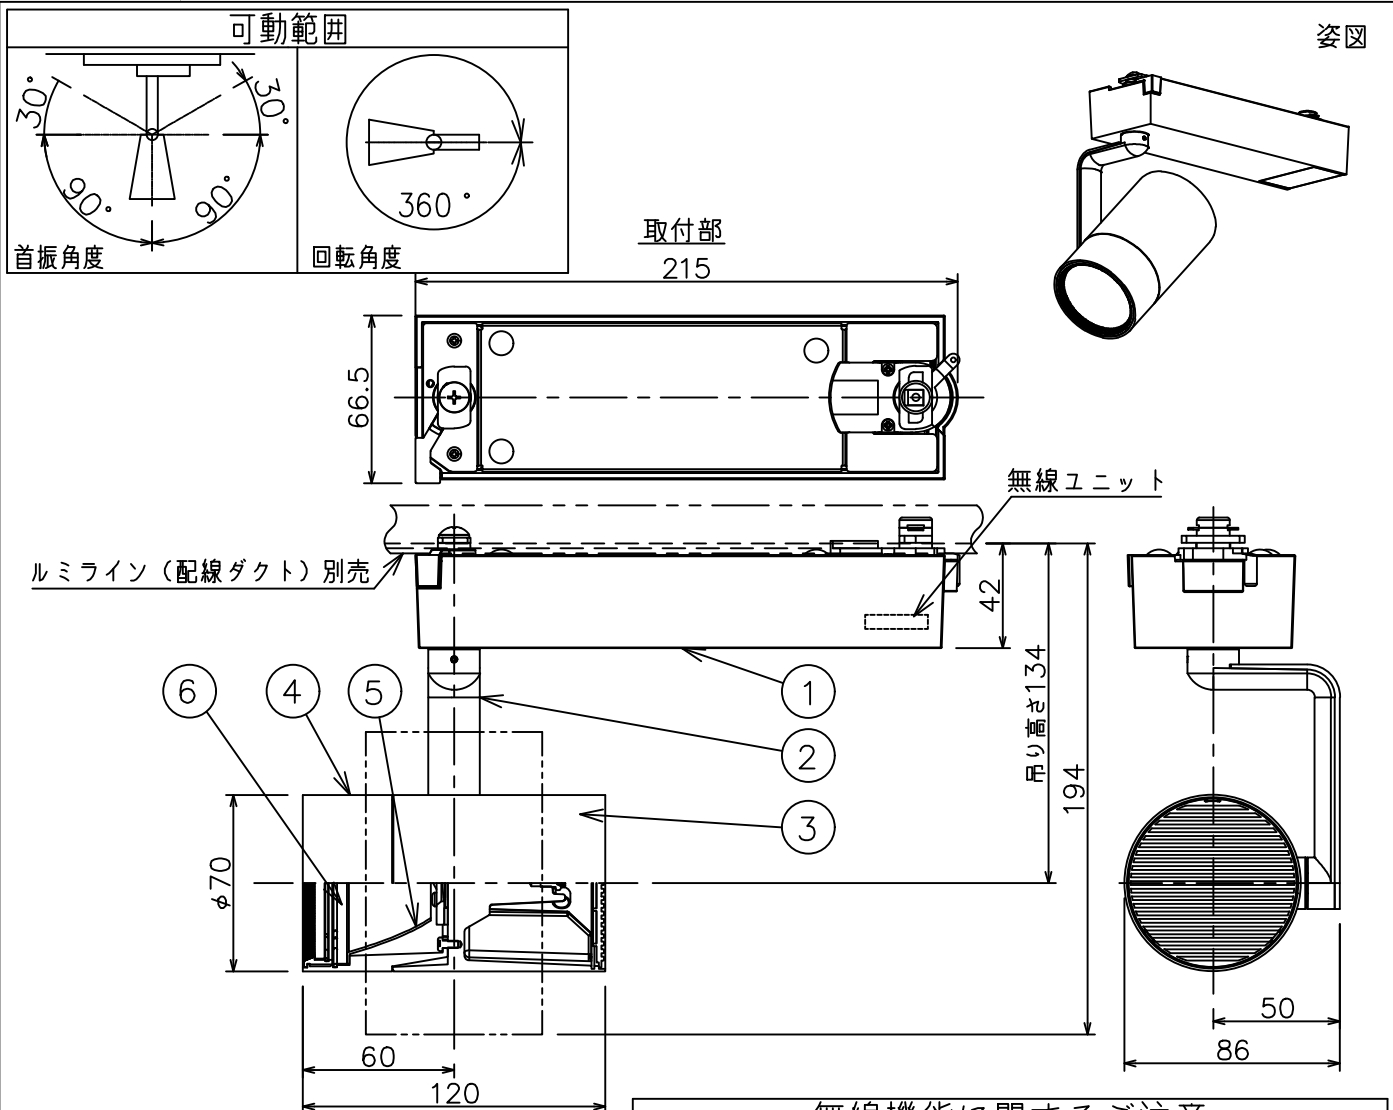

姿図

定格光束	2130 lm
LED照明器具の固有エネルギー消費効率	87.2 lm/W
LED光源寿命	40000時間

無線機能に関するご注意

- 他の2.4GHz帯無線通信機能を持つ製品と使用する場合は30cm程度間隔を離して使用してください。
- 下記のような環境により電波の到達距離が短くなったり、届かなくなることがあります。
本機と通信機器間に金属や鉄筋コンクリートなど電波を通しにくい障壁がある。
本機の近くで直流電圧で駆動するベルやモーターなどの機器が動作している。
近くにテレビ・ラジオの送信所近辺の強電界地域または各種無線局があるなど。

安全に関するご注意

- 単体では使用できません。器具本体表示または、説明書に従って適正な組合せでご使用ください。
- 火災・感電・落下原因となります。
- この器具は、一般通常環境の屋内配線ダクト取付専用器具器具です。下記の場所では使用しないでください。
器具の故障や、火災・感電・落下の原因となります。
・屋外。強度のない天井。周囲温度が-5℃~35℃以外の場所。
・サウナや業務用浴室など高温多湿になる場所や結露の恐れがある場所。傾斜天井。
- 被照射面までの近接限度は0.2mです。近接限度内にドア開閉範囲や家具などの可燃物が近づかないよう施工してください。被照射物の変質・変色または火災の原因となります。
- 電源電圧は器具銘板に記載されている定格電圧の±6%以内でご使用ください。火災・感電の原因となります。

使用上のご注意

- LEDにはバラスキがあり、同一品番であっても発光色、明るさ、点灯までの時間が異なる場合があります。
- 調光器の操作（急激にひねる等）により、器具ごとに消灯や明るさが揃う前の時間、調光動作が異なったり、若干のちらつきが発生することがあります。

				機能	一般用 (SENMU専用)	特記事項 1/2照度角 17° 調光可能 (1%~100%) 必ず無線制御システムと組み合わせてご使用ください。 オプション別売
				取付場所	屋内 ルミライン取付専用	
				電源接続	ルミライン用プラグ	
				消費電力	24.4 W 定格電圧 100 V	
				電気容量	25VA	
				LED付交換不可	LED24.4W 演色性 Ra83 白色 (4000K)	
No.	部品名	材質	備考	器具重量	約 0.9 kg	スイッチ無し
						鹿毛 勝田 ①