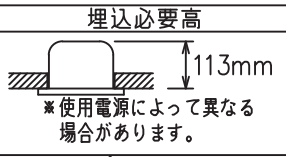

姿図

埋込穴寸法

⚠ 安全に関するご注意

- この器具は、一般通常環境の屋内天井埋込専用器具です。下記の場所では使用しないでください。器具の故障や火災・感電・落下の原因となります。
 - ・強度のない天井、床、壁。
 - ・周囲温度が-5℃~35℃以外の場所。
 - ・サウナや業務用浴室など高温多湿になる場所や結露の恐れがある場所。
 - ・指定外の傾斜天井・住宅の断熱施工天井
- 住宅以外の断熱施工天井に施工する場合は下図の指示に従ってください。指定外の施工は火災の原因となります。