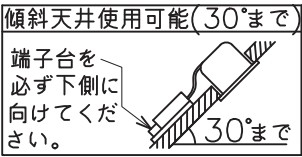

姿図

埋込穴寸法

⚠ 安全に関するご注意

- この器具は、一般通常環境の屋内天井埋込専用器具です。下記の場所では使用しないでください。器具の故障や火災・感電・落下の原因となります。
 - ・強度のない天井、床、壁。
 - ・周囲温度が-5℃~35℃以外の場所。
 - ・サウナや業務用浴室など高温多湿になる場所や結露の恐れがある場所。
 - ・指定外の傾斜天井・住宅の断熱施工天井
- 住宅以外の断熱施工天井に施工する場合は下図の指示に従ってください。指定外の施工は火災の原因となります。

- 電源線は器具に接れないように施工してください。火災の原因となります。
- 被照射面までの近接限度は0.2mです。近接限度内にドア開閉範囲や家具などの可燃物が近づかないように施工してください。被照射物の変質・変色または火災の原因となります。
- 電源電圧は、器具銘板に記載されている定格電圧の±6%以内でご使用下さい。火災・感電の原因となります。

使用上のご注意

- ロックワール、珪酸カルシウム等の天井に取り付ける場合は天井材の破損や、器具と天井面の間に隙間ができる事がありますので取付パネと天井面の間に補強材を入れてください。
- LEDにはパツキがあり、同一品番であっても発光色、明るさ、点灯までの時間が異なる場合があります。
- 調光器の操作（急激にひねる等）により、器具ごとに消灯や明るさが揃う前の時間、調光動作が異なったり、若干のちらつきが発生することがあります。