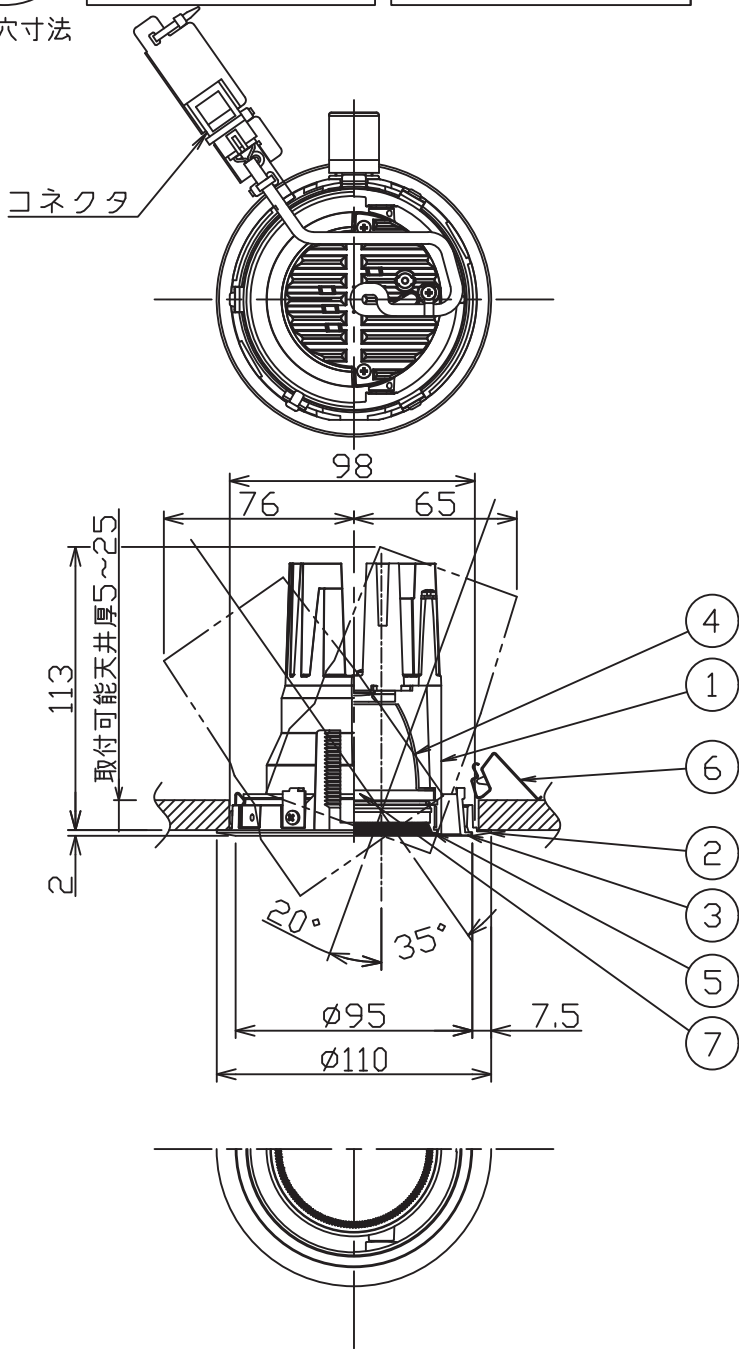

姿図

埋込穴寸法

⚠ 安全に関するご注意

- この器具は、一般通常環境の屋内天井埋込専用器具です。下記の場所では使用しないでください。器具の故障や火災・感電・落下の原因となります。
 - ・強度のない天井、床、壁。
 - ・周囲温度が-5℃~35℃以外の場所。
 - ・サウナや業務用浴室など高温多湿になる場所や結露の恐れがある場所。
 - ・指定外の傾斜天井・住宅の断熱施工天井
- 住宅以外の断熱施工天井に施工する場合は下図の指示に従ってください。指定外の施工は火災の原因となります。

- 電源線は器具に接れないように施工してください。火災の原因となります。
- 被照射面までの近接限度は0.2mです。近接限度内にドア開閉範囲や家具などの可燃物が近づかないように施工してください。被照射物の変質・変色または火災の原因となります。
- 電源電圧は、器具銘板に記載されている定格電圧の±6%以内でご使用下さい。火災・感電の原因となります。

使用上のご注意

- ロックワール、珪酸カルシウム等の天井に取り付ける場合は天井材の破損や、器具と天井面の間に隙間ができる事がありますので取付パネと天井面の間に補強材を入れてください。
- LEDにはパツキがあり、同一品番であっても発光色、明るさ、点灯までの時間が異なる場合があります。
- 調光器の操作（急激にひねる等）により、器具ごとに消灯や明るさが揃う前の時間、調光動作が異なったり、若干のちらつきが発生することがあります。

LED光源寿命 40000時間 本図面は2枚1組です (1/2)

No.	部品名	材質	備考	機能	一般用	特記事項
7	ガラスパネル	強化ガラス	消シ	取付場所	屋内 天井埋込専用	1/2照度角 45° 可動範囲 首振片側 35°/20° 回転角度 350°
6	取付金具	ステンレス板		電源接続	コネクタ	
5	バッフル	アルミダイカスト	黒塗装	消費電力	- 定格電圧 -	傾斜天井30°まで取付可能 電源別売・別置 専用調光器別売(調光時のみ) オプション別売
4	反射板	アルミ	アルミ蒸着(鏡面)	電気容量	別表参照	
3	回転リング	アルミダイカスト	白塗装(ホワイト93)	LED	演色性 Ra93 色温度 3000K	
2	枠	アルミダイカスト	白塗装(ホワイト93)	付		スイッチ無し
1	灯具	アルミダイカスト	白塗装(ホワイト93)	交換不可		
No.	部品名	材質	備考	器具重量	約 0.4 kg	鹿毛 勝田 ③

本図面は2枚1組です (2/2)

鹿毛 勝田

③