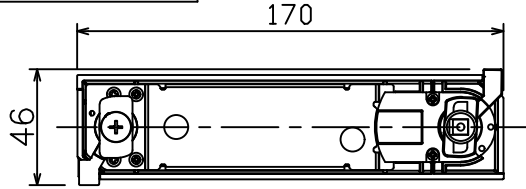

姿図

取付部

ルミライン (配線ダクト) 別売

定格光束	850 lm
LED照明器具の固有エネルギー消費効率	83.3 lm/W
LED光源寿命	40000時間

⚠ 安全に関するご注意

- 単体では使用できません。器具本体表示または、説明書に従って適正な組合せでご使用ください。火災・感電・落下原因となります。
- この器具は、一般通常環境の屋内配線ダクト取付専用器具器具です。下記の場所では使用しないでください。器具の故障や、火災・感電・落下の原因となります。
 - ・ 屋外。強度のない天井。周囲温度が-5℃~35℃以外の場所。
 - ・ サウナや業務用浴室など高温多湿になる場所や結露の恐れがある場所。傾斜天井。
- 被照射面までの近接限度は0.1mです。近接限度内にドア開閉範囲や家具などの可燃物が近づかないよう施工してください。被照射物の変質・変色または火災の原因となります。
- 電源電圧は器具銘板に記載されている定格電圧の±6%以内でご使用ください。火災・感電の原因となります。

使用上のご注意

- LEDにはバラストがあり、同一品番であっても発光色、明るさ、点灯までの時間が異なる場合があります。
- 調光器の操作（急激にひねる等）により、器具ごとに消灯や明るさが崩れる前の時間、調光動作が異なったり、若干のちらつきが発生することがあります。

				機能	一般用	特記事項 1/2照度角 18° 調光可能 (1%~100%) 専用調光器別売
6	ガラスパネル	強化ガラス	透明消シ	取付場所	屋内 ルミライン取付専用	
5	反射板	アルミ	鏡面	電源接続	ルミライン用プラグ	
4	本体	アルミダイカスト	白塗装 (ホワイト93)	消費電力	10.2 W 定格電圧 100 V	
3	ヒートシンク	アルミダイカスト	白塗装 (ホワイト93)	電気容量	17VA	スイッチ無し
2	アーム	アルミダイカスト	白塗装 (ホワイト93)	LED 付 交換不可	LED10.2W 演色性 Ra83 温白色 (3500K)	
1	電源ケース	ポリカーボネート	白			
No.	部品名	材質	備考	器具重量	約 0.5 kg	鹿毛 勝田 ②