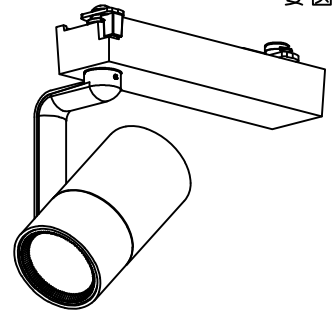

姿図

取付部

ルミライン (配線ダクト) 別売

定格光束	850 lm
LED照明器具の固有エネルギー消費効率	83.3 lm/W
LED光源寿命	40000時間

⚠ 安全に関するご注意

- 単体では使用できません。器具本体表示または、説明書に従って適正な組合せでご使用ください。火災・感電・落下原因となります。
- この器具は、一般通常環境の屋内配線ダクト取付専用器具器具です。下記の場所では使用しないでください。器具の故障や、火災・感電・落下の原因となります。
 - ・ 屋外。強度のない天井。周囲温度が-5℃~35℃以外の場所。
 - ・ サウナや業務用浴室など高温多湿になる場所や結露の恐れがある場所。傾斜天井。
- 被照射面までの近接限度は0.1mです。近接限度内にドア開閉範囲や家具などの可燃物が近づかないよう施工してください。被照射物の変質・変色または火災の原因となります。
- 電源電圧は器具銘板に記載されている定格電圧の±6%以内でご使用ください。火災・感電の原因となります。

使用上のご注意

- LEDにはバラストがあり、同一品番であっても発光色、明るさ、点灯までの時間が異なる場合があります。
- 調光器の操作（急激にひねる等）により、器具ごとに消灯や明るさが崩れる前の時間、調光動作が異なったり、若干のちらつきが発生することがあります。

				機能	一般用	特記事項 1/2照度角 18° 調光可能 (1%~100%) 専用調光器別売
6	ガラスパネル	強化ガラス	透明消シ	取付場所	屋内 ルミライン取付専用	
5	反射板	アルミ	鏡面	電源接続	ルミライン用プラグ	
4	本体	アルミダイカスト	白塗装 (ホワイト93)	消費電力	10.2 W 定格電圧 100 V	
3	ヒートシンク	アルミダイカスト	白塗装 (ホワイト93)	電気容量	17VA	スイッチ無し
2	アーム	アルミダイカスト	白塗装 (ホワイト93)	LED 付 交換不可	LED10.2W 演色性 Ra83 温白色 (3500K)	
1	電源ケース	ポリカーボネート	白			
No.	部品名	材質	備考	器具重量	約 0.5 kg	鹿毛 勝田 ②