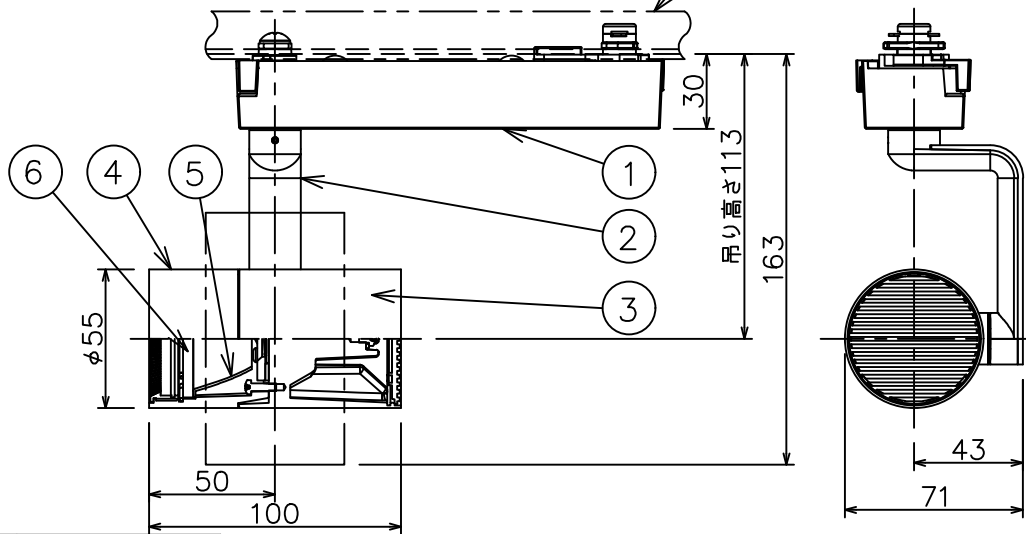

姿図

取付部

ルミライン (配線ダクト) 別売

定格光束	850 lm
LED照明器具の固有エネルギー消費効率	83.3 lm/W
LED光源寿命	40000時間

⚠ 安全に関するご注意

- 単体では使用できません。器具本体表示または、説明書に従って適正な組合せでご使用ください。火災・感電・落下原因となります。
- この器具は、一般通常環境の屋内配線ダクト取付専用器具器具です。下記の場所では使用しないでください。器具の故障や、火災・感電・落下の原因となります。
 - ・ 屋外。強度のない天井。周囲温度が-5℃~35℃以外の場所。
 - ・ サウナや業務用浴室など高温多湿になる場所や結露の恐れがある場所。傾斜天井。
- 被照射面までの近接限度は0.1mです。近接限度内にドア開閉範囲や家具などの可燃物が近づかないよう施工してください。被照射物の変質・変色または火災の原因となります。
- 電源電圧は器具銘板に記載されている定格電圧の±6%以内でご使用ください。火災・感電の原因となります。

使用上のご注意

- LEDにはバラストがあり、同一品番であっても発光色、明るさ、点灯までの時間が異なる場合があります。
- 調光器の操作（急激にひねる等）により、器具ごとに消灯や明るさが崩れる前の時間、調光動作が異なったり、若干のちらつきが発生することがあります。

				機能	一般用	特記事項 1/2照度角 18° 調光可能 (1%~100%) 専用調光器別売
6	ガラスパネル	強化ガラス	透明消シ	取付場所	屋内 ルミライン取付専用	
5	反射板	アルミ	鏡面	電源接続	ルミライン用プラグ	
4	本体	アルミダイカスト	白塗装 (ホワイト93)	消費電力	10.2 W 定格電圧 100 V	
3	ヒートシンク	アルミダイカスト	白塗装 (ホワイト93)	電気容量	17VA	スイッチ無し
2	アーム	アルミダイカスト	白塗装 (ホワイト93)	LED 付 交換不可	LED10.2W 演色性 Ra83 温白色 (3500K)	
1	電源ケース	ポリカーボネート	白			
No.	部品名	材質	備考	器具重量	約 0.5 kg	鹿毛 勝田 ②