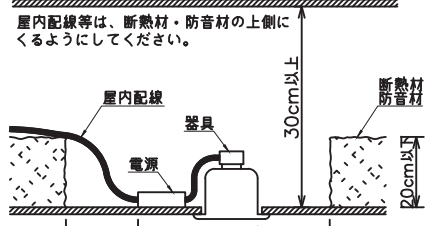

姿図

安全に関するご注意

- この器具は、一般通常環境の屋内天井埋込専用器具です。下記の場所では使用しないでください。器具の故障や火災・感電・落下の原因となります。
 - ・強度のない天井、床、壁。
 - ・周囲温度が-5℃~35℃以外の場所。
 - ・サウナや業務用浴室など高温多湿になる場所や結露の恐れがある場所。
 - ・指定外の傾斜天井・住宅の断熱施工天井
- 住宅以外の断熱施工天井に施工する場合は下図の指示に従ってください。指定外の施工は火災の原因となります。

- 電源線は器具に触れないように施工してください。火災の原因となります。
- 被照射面までの近接限度は0.2mです。近接限度内にドア開閉範囲や家具などの可燃物が近づかないように施工してください。被照射物の変質・変色または火災の原因となります。
- 電源電圧は、器具銘板に記載されている定格電圧の±6%以内でご使用下さい。火災・感電の原因となります。

使用上のご注意

- ロックウール、珪酸カルシウム等の天井に取り付ける場合は天井材の破損や、器具と天井面の間に隙間ができる事がありますので取付バネと天井面の間に補強材を入れてください。
- LEDにはパツキがあり、同一品番であっても発光色、明るさ、点灯までの時間が異なる場合があります。
- 調光器の操作(急激にひねる等)により、器具ごと消灯や明るさが揃う前の時間、調光動作が異なったり、若干のちらつきが発生することがあります。