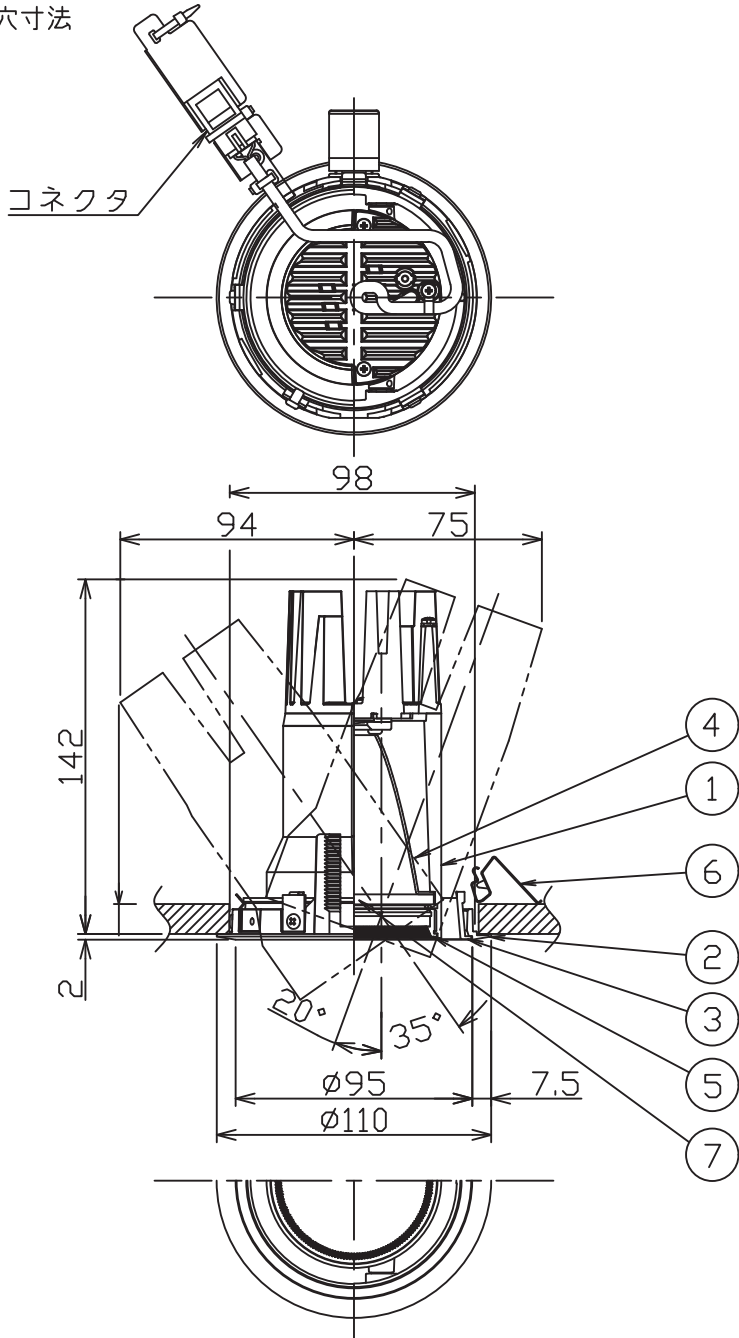

姿図

安全に関するご注意

- この器具は、一般通常環境の屋内天井埋込専用器具です。下記の場所では使用しないでください。器具の故障や火災・感電・落下の原因となります。
  - ・強度のない天井、床、壁。
  - ・周囲温度が-5℃~35℃以外の場所。
  - ・サウナや業務用浴室など高温多湿になる場所や結露の恐れがある場所。
  - ・指定外の傾斜天井・住宅の断熱施工天井
- 住宅以外の断熱施工天井に施工する場合は下図の指示に従ってください。指定外の施工は火災の原因となります。

- 電源線は器具に触れないように施工してください。火災の原因となります。
- 被照射面までの近接限度は0.2mです。近接限度内にドア開閉範囲や家具などの可燃物が近づかないように施工してください。被照射物の変質・変色または火災の原因となります。
- 電源電圧は、器具銘板に記載されている定格電圧の±6%以内でご使用下さい。火災・感電の原因となります。

使用上のご注意

- ロックウール、珪酸カルシウム等の天井に取り付ける場合は天井材の破損や、器具と天井面の間に隙間ができる事がありますので取付バネと天井面の間に補強材を入れてください。
- LEDにはパツキがあり、同一品番であっても発光色、明るさ、点灯までの時間が異なる場合があります。
- 調光器の操作(急激にひねる等)により、器具ごと消灯や明るさが揃う前の時間、調光動作が異なったり、若干のちらつきが発生することがあります。

LED光源寿命 40000時間 本図面は2枚1組です (1/2)

No.	部品名	材質	備考	機能	一般用	特記事項
7	ガラスパネル	強化ガラス	透明消シ	取付場所	屋内 天井埋込専用	1/2照度角 10° 可動範囲 首振り側 35°/20° 回転角度 350°
6	取付金具	ステンレス板		電源接続	コネクタ	
5	バッフル	アルミダイカスト	黒塗装	消費電力	- 定格電圧 -	傾斜天井30°まで取付可能 電源別売・別置 専用調光器別売(調光時のみ) オプション別売
4	反射板	アルミ	アルミ蒸着(鏡面)	電気容量	別表参照	
3	回転リング	アルミダイカスト	白塗装(ホワイト93)	LED付	演色性 Ra93 色温度 2700K	
2	枠	アルミダイカスト	白塗装(ホワイト93)	交換不可		スイッチ無し
1	灯具	アルミダイカスト	白塗装(ホワイト93)			
No.	部品名	材質	備考	器具重量	約 0.5 kg	鹿毛 勝田 ㊟