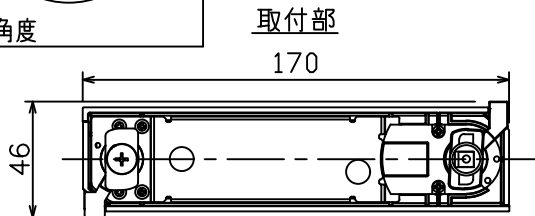

グリーン購入法適合

姿図

ルミライン (配線ダクト) 別売

定格光束	2370 lm
LED照明器具の固有エネルギー消費効率	98.7 lm/W
LED光源寿命	40000時間

安全に関するご注意

- 単体では使用できません。器具本体表示または、説明書に従って適正な組合せでご使用ください。火災・感電・落下原因となります。
- この器具は、一般通常環境の屋内配線ダクト取付専用器具器具です。下記の場所では使用しないでください。器具の故障や、火災・感電・落下の原因となります。
 - ・屋外。強度のない天井。周囲温度が-5℃~35℃以外の場所。
 - ・サウナや業務用浴室など高温多湿になる場所や結露の恐れがある場所。傾斜天井。
- 被照射面までの近接限度は0.2mです。近接限度内にドア開閉範囲や家具などの可燃物が近づかないよう施工してください。被照射物の変質・変色または火災の原因となります。
- 電源電圧は器具銘板に記載されている定格電圧の±6%以内でご使用ください。火災・感電の原因となります。

使用上のご注意

- LEDにはバラツキがあり、同一品番であっても発光色、明るさ、点灯までの時間が異なる場合があります。
- 調光器の操作(急激にひねる等)により、器具ごとに消灯や明るさが揃う前の時間、調光動作が異なったり、若干のちらつきが発生することがあります。

				機能	一般用	特記事項 1/2照度角 30° 調光可能 (1%~100%) 専用調光器別売 オプション別売 スイッチ無し
				取付場所	屋内 ルミライン取付専用	
6	ガラスパネル	強化ガラス	透明エンボス	電源接続	ルミライン用プラグ	
5	反射板	アルミ	鏡面	消費電力	24 W 定格電圧 100 V	
4	本体	アルミダイカスト	黒塗装	電気容量	39VA	
3	ヒートシンク	アルミダイカスト	黒塗装	LED 付 交換不可	LED 24W 演色性 Ra83 温白色 (3500K)	
2	アーム	アルミダイカスト	黒塗装			
1	電源ケース	ポリカーボネート	黒			
No.	部品名	材質	備考	器具重量	約 0.7 kg	鹿毛 勝田 ①