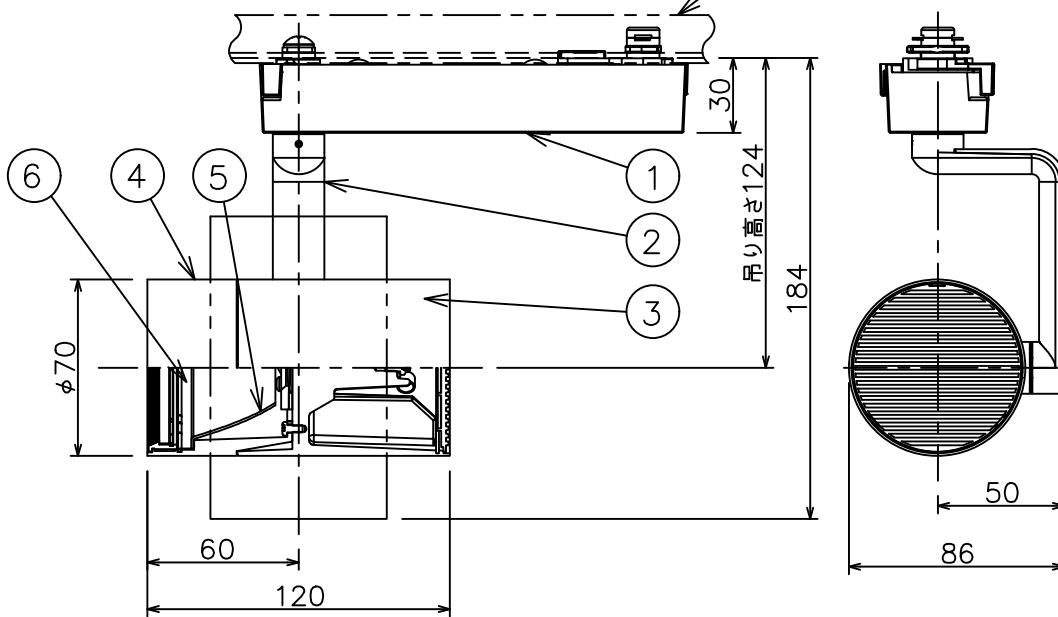

グリーン購入法適合

姿図

ルミライン (配線ダクト) 別売

定格光束	2370 lm
LED照明器具の固有エネルギー消費効率	98.7 lm/W
LED光源寿命	40000時間

安全に関するご注意

- 単体では使用できません。器具本体表示または、説明書に従って適正な組合せでご使用ください。火災・感電・落下原因となります。
- この器具は、一般通常環境の屋内配線ダクト取付専用器具器具です。下記の場所では使用しないでください。器具の故障や、火災・感電・落下の原因となります。
 - ・屋外。強度のない天井。周囲温度が-5℃~35℃以外の場所。
 - ・サウナや業務用浴室など高温多湿になる場所や結露の恐れがある場所。傾斜天井。
- 被照射面までの近接限度は0.2mです。近接限度内にドア開閉範囲や家具などの可燃物が近づかないよう施工してください。被照射物の変質・変色または火災の原因となります。
- 電源電圧は器具銘板に記載されている定格電圧の±6%以内でご使用ください。火災・感電の原因となります。

使用上のご注意

- LEDにはバラツキがあり、同一品番であっても発光色、明るさ、点灯までの時間が異なる場合があります。
- 調光器の操作(急激にひねる等)により、器具ごとに消灯や明るさが揃う前の時間、調光動作が異なったり、若干のちらつきが発生することがあります。

				機能	一般用	特記事項 1/2照度角 30° 調光可能 (1%~100%) 専用調光器別売 オプション別売 スイッチ無し
				取付場所	屋内 ルミライン取付専用	
6	ガラスパネル	強化ガラス	透明エンボス	電源接続	ルミライン用プラグ	
5	反射板	アルミ	鏡面	消費電力	24 W 定格電圧 100 V	
4	本体	アルミダイカスト	黒塗装	電気容量	39VA	
3	ヒートシンク	アルミダイカスト	黒塗装	LED 付 交換不可	LED 24W 演色性 Ra83 温白色 (3500K)	
2	アーム	アルミダイカスト	黒塗装			
1	電源ケース	ポリカーボネート	黒			
No.	部品名	材質	備考	器具重量	約 0.7 kg	鹿毛 勝田 ①