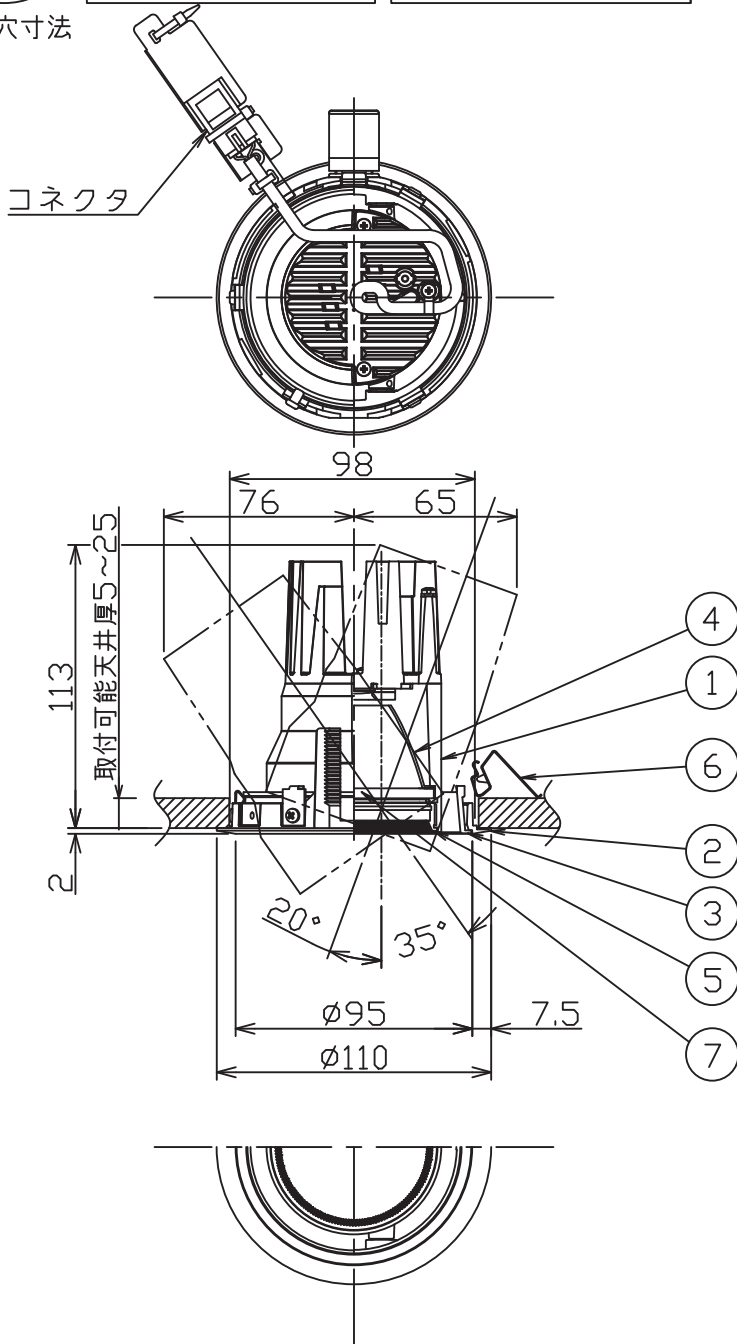

姿図

埋込穴寸法

⚠ 安全に関するご注意

- この器具は、一般通常環境の屋内天井埋込専用器具です。下記の場所では使用しないでください。器具の故障や火災・感電・落下の原因となります。
 - ・強度のない天井、床、壁。
 - ・周囲温度が-5℃~35℃以外の場所。
 - ・サウナや業務用浴室など高温多湿になる場所や結露の恐れがある場所。
 - ・指定外の傾斜天井・住宅の断熱施工天井
- 住宅以外の断熱施工天井に施工する場合は下図の指示に従ってください。指定外の施工は火災の原因となります。

- 電源線は器具に触れないように施工してください。火災の原因となります。
- 被照射面までの近接限度は0.2mです。近接限度内にドア開閉範囲や家具などの可燃物が近づかないように施工してください。被照射物の変質・変色または火災の原因となります。
- 電源電圧は、器具銘板に記載されている定格電圧の±6%以内でご使用下さい。火災・感電の原因となります。

使用上のご注意

- ロックウール、珪酸カルシウム等の天井に取り付ける場合は天井材の破損や、器具と天井面の間に隙間ができる事がありますので取付パネと天井面の間に補強材を入れてください。
- LEDにはパツキがあり、同一品番であっても発光色、明るさ、点灯までの時間が異なる場合があります。
- 調光器の操作（急激にひねる等）により、器具ごと消灯や明るさが揃う前の時間、調光動作が異なったり、若干のちらつきが発生することがあります。

LED光源寿命 40000時間 本図面は2枚1組です (1/2)

No.	部品名	材質	備考	機能	一般用	特記事項
7	ガラスパネル	強化ガラス	透明消シ	取付場所	屋内 天井埋込専用	1/2照度角 18° 可動範囲 首振片側 35°/20° 回転角度 350°
6	取付金具	ステンレス板		電源接続	コネクタ	
5	バッフル	アルミダイカスト	黒塗装	消費電力	- 定格電圧 -	傾斜天井30°まで取付可能 電源別売・別置 専用調光器別売(調光時のみ) オプション別売
4	反射板	アルミ	アルミ蒸着(鏡面)	電気容量	別表参照	
3	回転リング	アルミダイカスト	黒塗装	LED付	演色性 Ra93 色温度 4000K	
2	枠	アルミダイカスト	黒塗装			
1	灯具	アルミダイカスト	黒塗装	交換不可		スイッチ無し
No.	部品名	材質	備考	器具重量	約 0.4 kg	鹿毛 勝田 ③

本図面は2枚1組です (2/2)

鹿毛 勝田

③