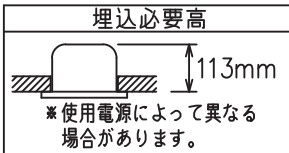

姿図

埋込穴寸法

⚠ 安全に関するご注意

- この器具は、一般通常環境の屋内天井埋込専用器具です。下記の場所では使用しないでください。器具の故障や火災・感電・落下の原因となります。
 - ・強度のない天井、床、壁。
 - ・周囲温度が-5℃~35℃以外の場所。
 - ・サウナや業務用浴室など高温多湿になる場所や結露の恐れがある場所。
 - ・指定外の傾斜天井・住宅の断熱施工天井
- 住宅以外の断熱施工天井に施工する場合は下図の指示に従ってください。指定外の施工は火災の原因となります。