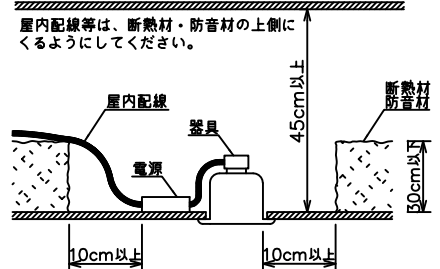

埋込穴寸法

姿図

- 電源線は器具に触れないように施工してください。火災の原因となります。
- 被照射面までの近接限度は0.2mです。近接限度内にドア開閉範囲や家具などの可燃物が近づかないように施工してください。被照射物の変質・変色または火災の原因となります。
- 電源電圧は、器具銘板に記載されている定格電圧の $\pm 6\%$ 以内でご使用下さい。火災・感電の原因となります。