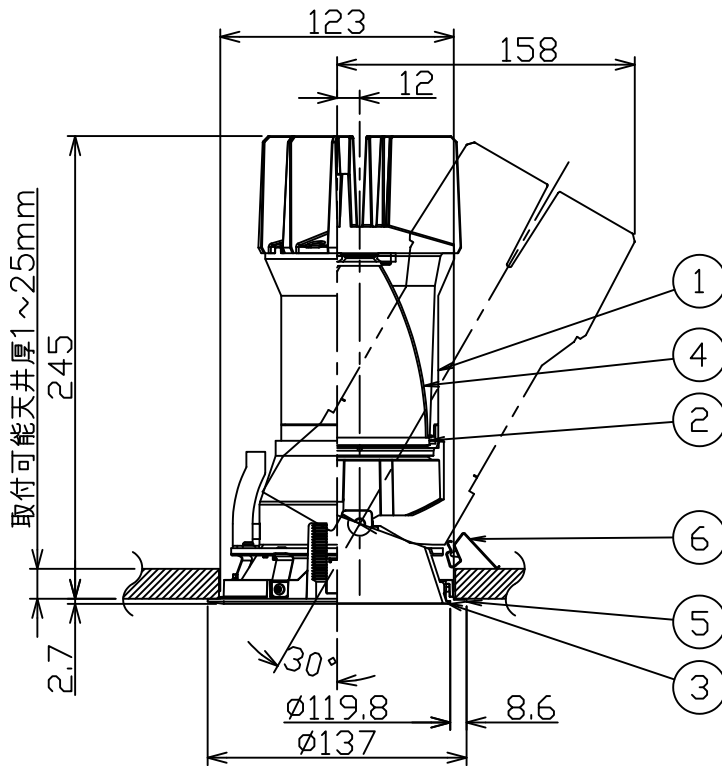

埋込穴寸法

姿図

LED光源寿命 40000時間

本図面は2枚1組です (1/2)

機能 一般用				特記事項		
6	取付金具	ステンレス板	取付場所	屋内 天井埋込専用	1/2照度角 30° カットオフ35° 可動範囲 首振り片側30° 回転角度 350° 専用調光器別売 (調光時のみ) オプション別売	
5	枠	アルミダイカスト 白塗装(ホワイト93)	電源接続	コネクタ		
4	反射板	アルミ 鏡面	消費電力	— W 定格電圧 — V		
3	コーン	ポリカーボネート アルミ蒸着(鏡面)	電気容量	別表参照		
2	前面パネル	強化ガラス 透明エンボス	LED付	演色性 Ra93 色温度 4000K		
1	本体	アルミダイカスト 黒塗装	交換不可			
No.	部品名	材質	備考	器具重量	約 1.3 kg	スイッチ無し
						鹿毛 狩野 ①