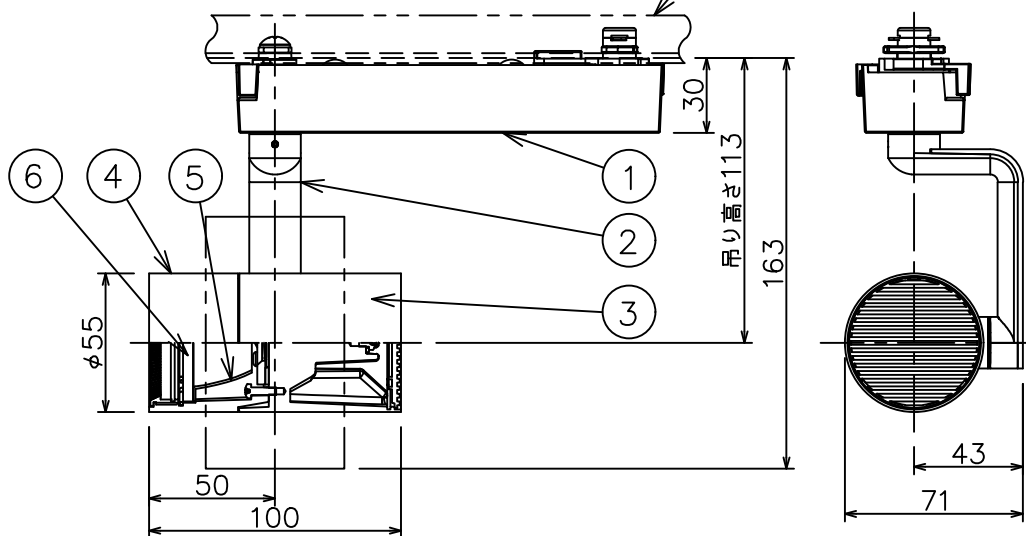

姿図

グリーン購入法適合

取付部

ルミライン（配線ダクト）別売

定格光束	950 lm
LED照明器具の固有エネルギー消費効率	93.1 lm/W
LED光源寿命	40000時間

⚠️ 安全に関するご注意

- 単体では使用できません。器具本体表示または、説明書に従って適正な組合せでご使用ください。火災・感電・落下原因となります。
- この器具は、一般通常環境の屋内配線ダクト取付専用器具器具です。下記の場所では使用しないでください。器具の故障や、火災・感電・落下の原因となります。
 - ・ 屋外。強度のない天井。周囲温度が-5℃~35℃以外の場所。
 - ・ サウナや業務用浴室など高温多湿になる場所や結露の恐れがある場所。傾斜天井。
- 被照射面までの近接限度は0.1mです。近接限度内にドア開閉範囲や家具などの可燃物が近づかないよう施工してください。被照射物の変質・変色または火災の原因となります。
- 電源電圧は器具銘板に記載されている定格電圧の±6%以内でご使用ください。火災・感電の原因となります。

使用上のご注意

- LEDにはバラストがあり、同一品番であっても発光色、明るさ、点灯までの時間が異なる場合があります。
- 調光器の操作（急激にひねる等）により、器具ごとに消灯や明るさが崩れる前時間、調光動作が異なったり、若干のちらつきが発生することがあります。

No.	部品名	材質	備考	機能	一般用	特記事項
6	ガラスパネル	強化ガラス	透明エンボス	取付場所	屋内 ルミライン取付専用	特記事項 1/2照度角 35° 調光可能（1%~100%） 専用調光器別売
5	反射板	アルミ	鏡面	電源接続	ルミライン用プラグ	
4	本体	アルミダイカスト	白塗装（ホワイト93）	消費電力	10.2 W 定格電圧 100 V	オプション別売
3	ヒートシンク	アルミダイカスト	白塗装（ホワイト93）	電気容量	17VA	
2	アーム	アルミダイカスト	白塗装（ホワイト93）	LED 付 交換不可	LED10.2W 演色性 Ra83 温白色（3500K）	スイッチ無し
1	電源ケース	ポリカーボネート	白			
No. 部品名 材質 備考				器具重量	約 0.5 kg	鹿毛 勝田 ①