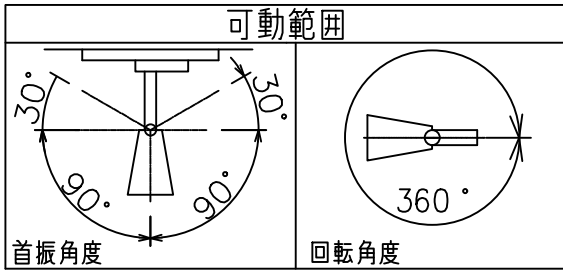

姿図

グリーン購入法適合

取付部

ルミライン（配線ダクト）別売

定格光束	950 lm
LED照明器具の固有エネルギー消費効率	93.1 lm/W
LED光源寿命	40000時間

⚠️ 安全に関するご注意

- 単体では使用できません。器具本体表示または、説明書に従って適正な組合せでご使用ください。火災・感電・落下原因となります。
- この器具は、一般通常環境の屋内配線ダクト取付専用器具器具です。下記の場所では使用しないでください。器具の故障や、火災・感電・落下の原因となります。
 - ・ 屋外。強度のない天井。周囲温度が-5℃~35℃以外の場所。
 - ・ サウナや業務用浴室など高温多湿になる場所や結露の恐れがある場所。傾斜天井。
- 被照射面までの近接限度は0.1mです。近接限度内にドア開閉範囲や家具などの可燃物が近づかないよう施工してください。被照射物の変質・変色または火災の原因となります。
- 電源電圧は器具銘板に記載されている定格電圧の±6%以内でご使用ください。火災・感電の原因となります。

使用上のご注意

- LEDにはバラストがあり、同一品番であっても発光色、明るさ、点灯までの時間が異なる場合があります。
- 調光器の操作（急激にひねる等）により、器具ごとに消灯や明るさが崩れる前時間、調光動作が異なったり、若干のちらつきが発生することがあります。

No.	部品名	材質	備考	機能	一般用	特記事項
6	ガラスパネル	強化ガラス	透明エンボス	取付場所	屋内 ルミライン取付専用	特記事項 1/2照度角 35° 調光可能（1%~100%） 専用調光器別売
5	反射板	アルミ	鏡面	電源接続	ルミライン用プラグ	
4	本体	アルミダイカスト	白塗装（ホワイト93）	消費電力	10.2 W 定格電圧 100 V	オプション別売
3	ヒートシンク	アルミダイカスト	白塗装（ホワイト93）	電気容量	17VA	
2	アーム	アルミダイカスト	白塗装（ホワイト93）	LED 付 交換不可	LED10.2W 演色性 Ra83 温白色（3500K）	スイッチ無し
1	電源ケース	ポリカーボネート	白			
No. 部品名 材質 備考				器具重量	約 0.5 kg	鹿毛 勝田 ①