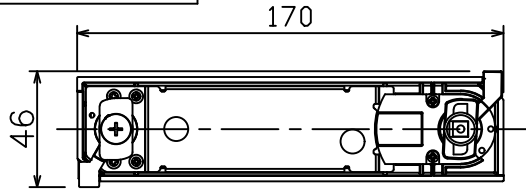

姿図

グリーン購入法適合

取付部

ルミライン（配線ダクト）別売

定格光束	950 lm
LED照明器具の固有エネルギー消費効率	93.1 lm/W
LED光源寿命	40000時間

⚠️ 安全に関するご注意

- 単体では使用できません。器具本体表示または、説明書に従って適正な組合せでご使用ください。火災・感電・落下原因となります。
- この器具は、一般通常環境の屋内配線ダクト取付専用器具器具です。下記の場所では使用しないでください。器具の故障や、火災・感電・落下の原因となります。
 - ・ 屋外。強度のない天井。周囲温度が-5℃~35℃以外の場所。
 - ・ サウナや業務用浴室など高温多湿になる場所や結露の恐れがある場所。傾斜天井。
- 被照射面までの近接限度は0.1mです。近接限度内にドア開閉範囲や家具などの可燃物が近づかないよう施工してください。被照射物の変質・変色または火災の原因となります。
- 電源電圧は器具銘板に記載されている定格電圧の±6%以内でご使用ください。火災・感電の原因となります。

使用上のご注意

- LEDにはバラストがあり、同一品番であっても発光色、明るさ、点灯までの時間が異なる場合があります。
- 調光器の操作（急激にひねる等）により、器具ごとに消灯や明るさが崩れる前時間、調光動作が異なったり、若干のちらつきが発生することがあります。

No.	部品名	材質	備考	機能	一般用	特記事項
6	ガラスパネル	強化ガラス	透明エンボス	取付場所	屋内 ルミライン取付専用	特記事項 1/2照度角 35° 調光可能（1%~100%） 専用調光器別売
5	反射板	アルミ	鏡面	電源接続	ルミライン用プラグ	
4	本体	アルミダイカスト	白塗装（ホワイト93）	消費電力	10.2 W 定格電圧 100 V	オプション別売
3	ヒートシンク	アルミダイカスト	白塗装（ホワイト93）	電気容量	17VA	
2	アーム	アルミダイカスト	白塗装（ホワイト93）	LED 付 交換不可	LED10.2W 演色性 Ra83 温白色（3500K）	スイッチ無し
1	電源ケース	ポリカーボネート	白			
No. 部品名 材質 備考				器具重量	約 0.5 kg	鹿毛 勝田 ①