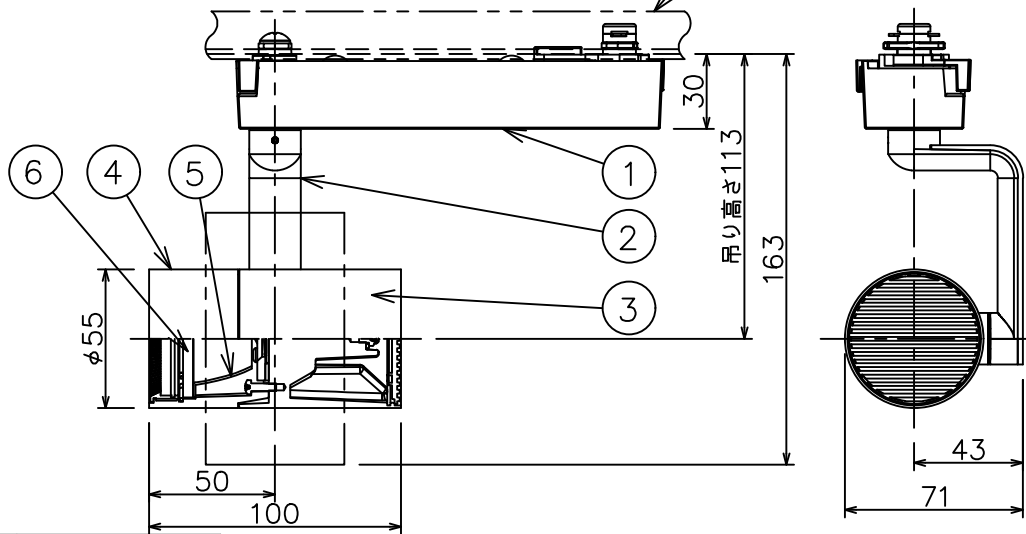

姿図

取付部

ルミライン (配線ダクト) 別売

定格光束	710 lm
LED照明器具の固有エネルギー消費効率	69.6 lm/W
LED光源寿命	40000時間

安全に関するご注意

- 単体では使用できません。器具本体表示または、説明書に従って適正な組合せでご使用ください。火災・感電・落下原因となります。
- この器具は、一般通常環境の屋内配線ダクト取付専用器具器具です。下記の場所では使用しないでください。器具の故障や、火災・感電・落下の原因となります。
 - ・ 屋外。強度のない天井。周囲温度が-5℃~35℃以外の場所。
 - ・ サウナや業務用浴室など高温多湿になる場所や結露の恐れがある場所。傾斜天井。
- 被照射面までの近接限度は0.1mです。近接限度内にドア開閉範囲や家具などの可燃物が近づかないよう施工してください。被照射物の変質・変色または火災の原因となります。
- 電源電圧は器具銘板に記載されている定格電圧の±6%以内でご使用ください。火災・感電の原因となります。

使用上のご注意

- LEDにはバラツキがあり、同一品番であっても発光色、明るさ、点灯までの時間が異なる場合があります。
- 調光器の操作（急激にひねる等）により、器具ごとに消灯や明るさが崩れる前の時間、調光動作が異なったり、若干のちらつきが発生することがあります。

				機能	一般用	特記事項 1/2照度角 45° 調光可能 (1%~100%) 専用調光器別売
6	ガラスパネル	強化ガラス	消シ	取付場所	屋内 ルミライン取付専用	
5	反射板	アルミ	鏡面	電源接続	ルミライン用プラグ	
4	本体	アルミダイカスト	黒塗装	消費電力	10.2 W 定格電圧 100 V	
3	ヒートシンク	アルミダイカスト	黒塗装	電気容量	17VA	
2	アーム	アルミダイカスト	黒塗装	LED 付 交換不可	LED10.2W 演色性 Ra83 電球色 (2700K)	スイッチ無し
1	電源ケース	ポリカーボネート	黒			
No.	部品名	材質	備考	器具重量	約 0.5 kg	鹿毛 勝田 ①