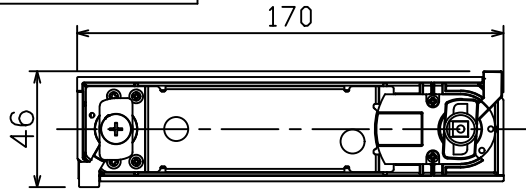

姿図

取付部

ルミライン (配線ダクト) 別売

定格光束	710 lm
LED照明器具の固有エネルギー消費効率	69.6 lm/W
LED光源寿命	40000時間

安全に関するご注意

- 単体では使用できません。器具本体表示または、説明書に従って適正な組合せでご使用ください。火災・感電・落下原因となります。
- この器具は、一般通常環境の屋内配線ダクト取付専用器具器具です。下記の場所では使用しないでください。器具の故障や、火災・感電・落下の原因となります。
 - ・ 屋外。強度のない天井。周囲温度が-5℃~35℃以外の場所。
 - ・ サウナや業務用浴室など高温多湿になる場所や結露の恐れがある場所。傾斜天井。
- 被照射面までの近接限度は0.1mです。近接限度内にドア開閉範囲や家具などの可燃物が近づかないよう施工してください。被照射物の変質・変色または火災の原因となります。
- 電源電圧は器具銘板に記載されている定格電圧の±6%以内でご使用ください。火災・感電の原因となります。

使用上のご注意

- LEDにはバラツキがあり、同一品番であっても発光色、明るさ、点灯までの時間が異なる場合があります。
- 調光器の操作（急激にひねる等）により、器具ごとに消灯や明るさが崩れる前の時間、調光動作が異なったり、若干のちらつきが発生することがあります。

				機能	一般用	特記事項 1/2照度角 45° 調光可能 (1%~100%) 専用調光器別売
6	ガラスパネル	強化ガラス	消シ	取付場所	屋内 ルミライン取付専用	
5	反射板	アルミ	鏡面	電源接続	ルミライン用プラグ	
4	本体	アルミダイカスト	黒塗装	消費電力	10.2 W 定格電圧 100 V	
3	ヒートシンク	アルミダイカスト	黒塗装	電気容量	17VA	
2	アーム	アルミダイカスト	黒塗装	LED 付 交換不可	LED10.2W 演色性 Ra83 電球色 (2700K)	スイッチ無し
1	電源ケース	ポリカーボネート	黒			
No.	部品名	材質	備考	器具重量	約 0.5 kg	鹿毛 勝田 ①