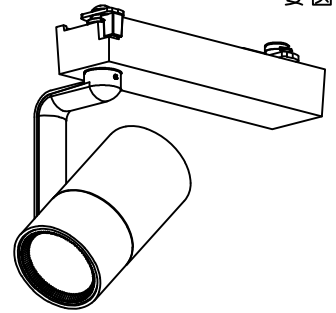

姿図

取付部

ルミライン (配線ダクト) 別売

定格光束	710 lm
LED照明器具の固有エネルギー消費効率	69.6 lm/W
LED光源寿命	40000時間

安全に関するご注意

- 単体では使用できません。器具本体表示または、説明書に従って適正な組合せでご使用ください。火災・感電・落下原因となります。
- この器具は、一般通常環境の屋内配線ダクト取付専用器具器具です。下記の場所では使用しないでください。器具の故障や、火災・感電・落下の原因となります。
 - ・ 屋外。強度のない天井。周囲温度が-5℃~35℃以外の場所。
 - ・ サウナや業務用浴室など高温多湿になる場所や結露の恐れがある場所。傾斜天井。
- 被照射面までの近接限度は0.1mです。近接限度内にドア開閉範囲や家具などの可燃物が近づかないよう施工してください。被照射物の変質・変色または火災の原因となります。
- 電源電圧は器具銘板に記載されている定格電圧の±6%以内でご使用ください。火災・感電の原因となります。

使用上のご注意

- LEDにはバラツキがあり、同一品番であっても発光色、明るさ、点灯までの時間が異なる場合があります。
- 調光器の操作（急激にひねる等）により、器具ごとに消灯や明るさが崩れる前の時間、調光動作が異なったり、若干のちらつきが発生することがあります。

				機能	一般用	特記事項 1/2照度角 45° 調光可能 (1%~100%) 専用調光器別売
6	ガラスパネル	強化ガラス	消シ	取付場所	屋内 ルミライン取付専用	
5	反射板	アルミ	鏡面	電源接続	ルミライン用プラグ	
4	本体	アルミダイカスト	黒塗装	消費電力	10.2 W 定格電圧 100 V	
3	ヒートシンク	アルミダイカスト	黒塗装	電気容量	17VA	
2	アーム	アルミダイカスト	黒塗装	LED 付 交換不可	LED10.2W 演色性 Ra83 電球色 (2700K)	スイッチ無し
1	電源ケース	ポリカーボネート	黒			
No.	部品名	材質	備考	器具重量	約 0.5 kg	鹿毛 勝田 ①