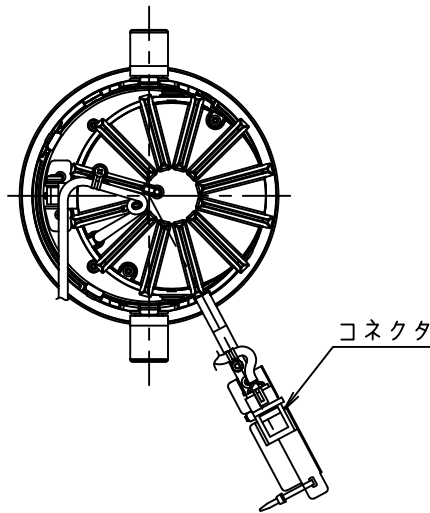

埋込穴寸法

姿図

安全に関するご注意

- この器具は、一般通常環境の屋内天井埋込専用器具です。下記の場所では使用しないでください。器具の故障や火災・感電・落下の原因となります。
 - ・強度のない天井・床・壁。周囲温度が-5℃~35℃以外の場所。
 - ・サウナや業務用浴室など高温多湿になる場所や結露の恐れがある場所。
 - ・指定外の傾斜天井、住宅の断熱施工天井。
- 住宅以外の断熱施工天井に施工する場合は下図の指示に従ってください。指定外の施工は火災の原因となります。

- 電源線は器具に触れないように施工してください。火災の原因となります。
- 被照射面までの近接限度は0.2mです。近接限度内にドア開閉範囲や家具などの可燃物が近づかないように施工してください。被照射物の変質・変色または火災の原因となります。
- 電源電圧は、器具銘板に記載されている定格電圧の±6%以内でご使用下さい。火災・感電の原因となります。

使用上のご注意

- ロックウール、珪酸カルシウム等の天井に取り付ける場合は天井材の破損や、器具と天井面の間に隙間ができる事がありますので取付バネと天井面の間に補強材を入れてください。
- LEDにはバツキがあり、同一品番であっても発光色、明るさ、点灯までの時間が異なる場合があります。
- 調光器の操作（急激にひねる等）により、器具ごとに消灯や明るさが揃う前の時間、調光動作が異なったり、若干のちらつきが発生することがあります。

LED光源寿命 40000時間

本図面は2枚1組です (1/2)

機能 一般用				特記事項		
6	取付金具	ステンレス板	取付場所	屋内 天井埋込専用	1/2照度角 20° カットオフ35° 可動範囲 首振り片側30° 回転角度 350° 専用調光器別売 (調光時のみ) オプション別売	
5	枠	アルミダイカスト 黒塗装	電源接続	コネクタ		
4	反射板	アルミ 鏡面	消費電力	- W 定格電圧 - V		
3	コーン	ポリカーボネート アルミ蒸着(鏡面)	電気容量	別表参照		
2	前面パネル	強化ガラス 透明消シ	LED付	演色性 Ra93 色温度 3500K		
1	本体	アルミダイカスト 黒塗装	交換不可			
No.	部品名	材質	備考	器具重量	約 1.3 kg	スイッチ無し
						鹿毛 狩野 ①