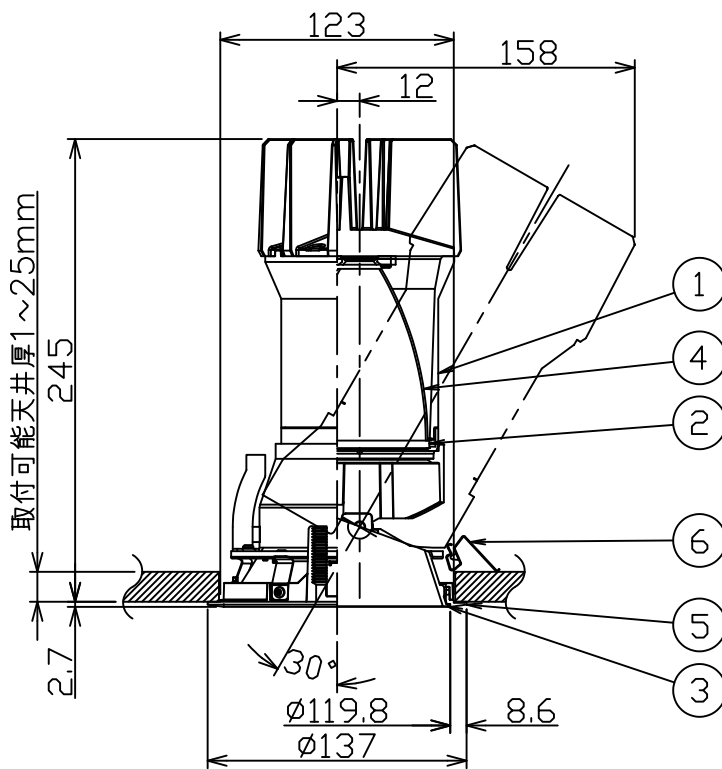

埋込穴寸法

姿図

安全に関するご注意

- この器具は、一般通常環境の屋内天井埋込専用器具です。下記の場所では使用しないでください。器具の故障や火災・感電・落下の原因となります。
 - ・強度のない天井・床・壁。周囲温度が-5℃~35℃以外の場所。
 - ・サウナや業務用浴室など高温多湿になる場所や結露の恐れがある場所。
 - ・指定外の傾斜天井、住宅の断熱施工天井。
- 住宅以外の断熱施工天井に施工する場合は下図の指示に従ってください。指定外の施工は火災の原因となります。

- 電源線は器具に触れないように施工してください。火災の原因となります。
- 被照射面までの近接限度は0.2mです。近接限度内にドア開閉範囲や家具などの可燃物が近づかないように施工してください。被照射物の変質・変色または火災の原因となります。
- 電源電圧は、器具銘板に記載されている定格電圧の±6%以内でご使用下さい。火災・感電の原因となります。

使用上のご注意

- ロックウール、珪酸カルシウム等の天井に取り付ける場合は天井材の破損や、器具と天井面の間に隙間ができる事がありますので取付バネと天井面の間に補強材を入れてください。
- LEDにはバツキがあり、同一品番であっても発光色、明るさ、点灯までの時間が異なる場合があります。
- 調光器の操作（急激にひねる等）により、器具ごとに消灯や明るさが揃う前の時間、調光動作が異なったり、若干のちらつきが発生することがあります。

LED光源寿命 40000時間

本図面は2枚1組です (1/2)

機能 一般用				特記事項		
6	取付金具	ステンレス板	取付場所	屋内 天井埋込専用	1/2照度角 20° カットオフ35° 可動範囲 首振り片側30° 回転角度 350° 専用調光器別売 (調光時のみ) オプション別売	
5	枠	アルミダイカスト 黒塗装	電源接続	コネクタ		
4	反射板	アルミ 鏡面	消費電力	- W 定格電圧 - V		
3	コーン	ポリカーボネート アルミ蒸着(鏡面)	電気容量	別表参照		
2	前面パネル	強化ガラス 透明消シ	LED付	演色性 Ra93 色温度 3500K		
1	本体	アルミダイカスト 黒塗装	交換不可			
No.	部品名	材質	備考	器具重量	約 1.3 kg	スイッチ無し
						鹿毛 狩野 ①

本図面は2枚1組です (2/2)

鹿毛 狩野 ①