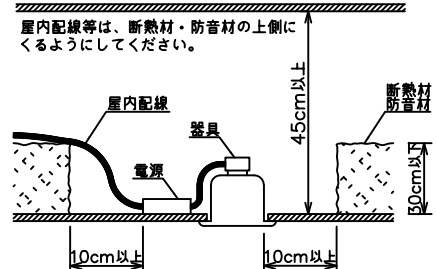

埋込穴寸法

姿図

安全に関するご注意

- この器具は、一般通常環境の屋内天井埋込専用器具です。下記の場所では使用しないでください。器具の故障や火災・感電・落下の原因となります。
 - ・強度のない天井・床・壁。周囲温度が-5℃~35℃以外の場所。
 - ・サウナや業務用浴室など高温多湿になる場所や結露の恐れがある場所。
 - ・指定外の傾斜天井、住宅の断熱施工天井。
- 住宅以外の断熱施工天井に施工する場合は下図の指示に従ってください。指定外の施工は火災の原因となります。

- 電源線は器具に触れないように施工してください。火災の原因となります。
- 被照射面までの近接限度は0.2mです。近接限度内にドア開閉範囲や家具などの可燃物が近づかないように施工してください。被照射物の変質・変色または火災の原因となります。
- 電源電圧は、器具銘板に記載されている定格電圧の±6%以内でご使用下さい。火災・感電の原因となります。

使用上のご注意

- ロックウール、珪酸カルシウム等の天井に取り付ける場合は天井材の破損や、器具と天井面の間に隙間ができる事がありますので取付バネと天井面の間に補強材を入れてください。
- LEDにはバツキがあり、同一品番であっても発光色、明るさ、点灯までの時間が異なる場合があります。
- 調光器の操作（急激にひねる等）により、器具ごとに消灯や明るさが揃う前の時間、調光動作が異なったり、若干のちらつきが発生することがあります。