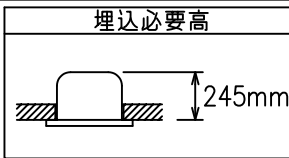

埋込穴寸法

姿図

安全に関するご注意

- この器具は、一般通常環境の屋内天井埋込専用器具です。下記の場所では使用しないでください。器具の故障や火災・感電・落下の原因となります。
 - ・強度のない天井・床・壁。周囲温度が-5℃~35℃以外の場所。
 - ・サウナや業務用浴室など高温多湿になる場所や結露の恐れがある場所。
 - ・指定外の傾斜天井、住宅の断熱施工天井。
- 住宅以外の断熱施工天井に施工する場合は下図の指示に従ってください。指定外の施工は火災の原因となります。