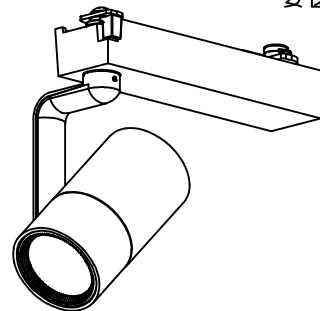

姿図

取付部

ルミライン (配線ダクト) 別売

定格光束	850 lm
LED照明器具の固有エネルギー消費効率	83.3 lm/W
LED光源寿命	40000時間

### ⚠ 安全に関するご注意

- 単体では使用できません。器具本体表示または、説明書に従って適正な組合せでご使用ください。火災・感電・落下原因となります。
- この器具は、一般通常環境の屋内配線ダクト取付専用器具器具です。下記の場所では使用しないでください。器具の故障や、火災・感電・落下の原因となります。
  - ・ 屋外。強度のない天井。周囲温度が-5℃~35℃以外の場所。
  - ・ サウナや業務用浴室など高温多湿になる場所や結露の恐れがある場所。傾斜天井。
- 被照射面までの近接限度は0.1mです。近接限度内にドア開閉範囲や家具などの可燃物が近づかないよう施工してください。被照射物の変質・変色または火災の原因となります。
- 電源電圧は器具銘板に記載されている定格電圧の±6%以内でご使用ください。火災・感電の原因となります。

### 使用上のご注意

- LEDにはバツキがあり、同一品番であっても発光色、明るさ、点灯までの時間が異なる場合があります。
- 調光器の操作（急激にひねる等）により、器具ごとに消灯や明るさが崩れる前時間、調光動作が異なったり、若干のちらつきが発生することがあります。

				機能	一般用	特記事項 1/2照度角 18° 調光可能 (1%~100%) 専用調光器別売
6	ガラスパネル	強化ガラス	透明消シ	取付場所	屋内 ルミライン取付専用	
5	反射板	アルミ	鏡面	電源接続	ルミライン用プラグ	
4	本体	アルミダイカスト	黒塗装	消費電力	10.2 W 定格電圧 100 V	
3	ヒートシンク	アルミダイカスト	黒塗装	電気容量	17VA	スイッチ無し
2	アーム	アルミダイカスト	黒塗装	LED 付 交換不可	LED10.2W 演色性 Ra83 電球色 (3000K)	
1	電源ケース	ポリカーボネート	黒			
No.	部品名	材質	備考	器具重量	約 0.5 kg	鹿毛 勝田 ①