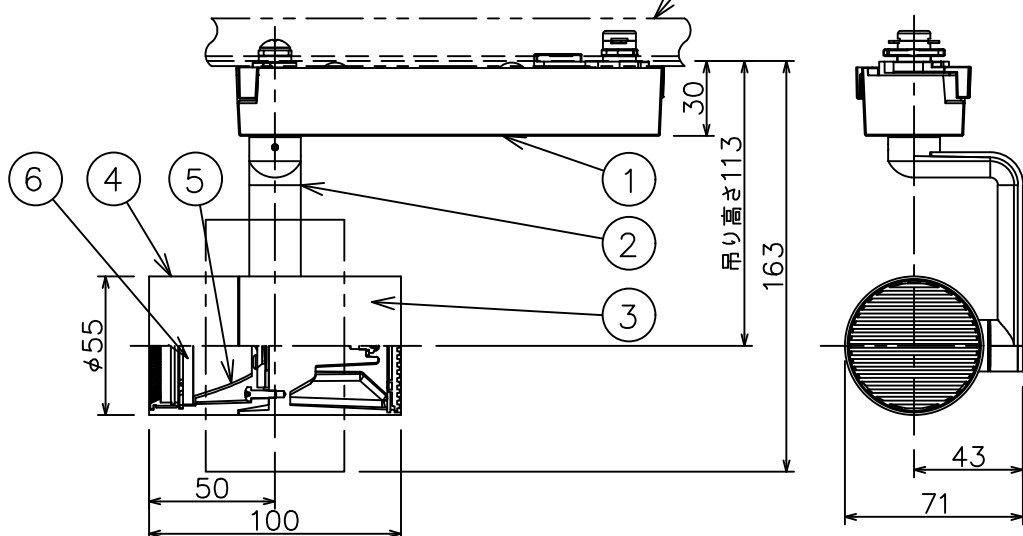

姿図

取付部

ルミライン (配線ダクト) 別売

定格光束	850 lm
LED照明器具の固有エネルギー消費効率	83.3 lm/W
LED光源寿命	40000時間

### ⚠ 安全に関するご注意

- 単体では使用できません。器具本体表示または、説明書に従って適正な組合せでご使用ください。火災・感電・落下原因となります。
- この器具は、一般通常環境の屋内配線ダクト取付専用器具器具です。下記の場所では使用しないでください。器具の故障や、火災・感電・落下の原因となります。
  - ・ 屋外。強度のない天井。周囲温度が-5℃~35℃以外の場所。
  - ・ サウナや業務用浴室など高温多湿になる場所や結露の恐れがある場所。傾斜天井。
- 被照射面までの近接限度は0.1mです。近接限度内にドア開閉範囲や家具などの可燃物が近づかないよう施工してください。被照射物の変質・変色または火災の原因となります。
- 電源電圧は器具銘板に記載されている定格電圧の±6%以内でご使用ください。火災・感電の原因となります。

### 使用上のご注意

- LEDにはバツキがあり、同一品番であっても発光色、明るさ、点灯までの時間が異なる場合があります。
- 調光器の操作（急激にひねる等）により、器具ごとに消灯や明るさが崩れる前時間、調光動作が異なったり、若干のちらつきが発生することがあります。

				機能	一般用	特記事項 1/2照度角 18° 調光可能 (1%~100%) 専用調光器別売
6	ガラスパネル	強化ガラス	透明消シ	取付場所	屋内 ルミライン取付専用	
5	反射板	アルミ	鏡面	電源接続	ルミライン用プラグ	
4	本体	アルミダイカスト	黒塗装	消費電力	10.2 W 定格電圧 100 V	
3	ヒートシンク	アルミダイカスト	黒塗装	電気容量	17VA	スイッチ無し
2	アーム	アルミダイカスト	黒塗装	LED 付 交換不可	LED10.2W 演色性 Ra83 電球色 (3000K)	
1	電源ケース	ポリカーボネート	黒			
No.	部品名	材質	備考	器具重量	約 0.5 kg	鹿毛 勝田 ①