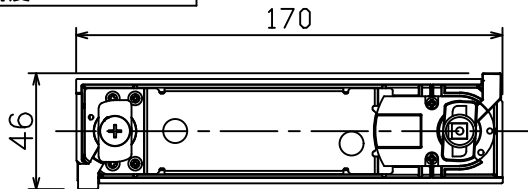

取付部

定格光束	850 lm
LED照明器具の固有エネルギー消費効率	83.3 lm/W
LED光源寿命	40000時間

⚠ 安全に関するご注意

- 単体では使用できません。器具本体表示または、説明書に従って適正な組合せでご使用ください。火災・感電・落下原因となります。
- この器具は、一般通常環境の屋内配線ダクト取付専用器具器具です。下記の場所では使用しないでください。器具の故障や、火災・感電・落下の原因となります。
  - ・ 屋外。強度のない天井。周囲温度が-5℃~35℃以外の場所。
  - ・ サウナや業務用浴室など高温多湿になる場所や結露の恐れがある場所。傾斜天井。
- 被照射面までの近接限度は0.1mです。近接限度内にドア開閉範囲や家具などの可燃物が近づかないよう施工してください。被照射物の変質・変色または火災の原因となります。
- 電源電圧は器具銘板に記載されている定格電圧の±6%以内でご使用ください。火災・感電の原因となります。

使用上のご注意

- LEDにはバツキがあり、同一品番であっても発光色、明るさ、点灯までの時間が異なる場合があります。
- 調光器の操作（急激にひねる等）により、器具ごとに消灯や明るさが崩れる前時間、調光動作が異なったり、若干のちらつきが発生することがあります。

				機能	一般用	特記事項 1/2照度角 18° 調光可能 (1%~100%) 専用調光器別売	
6	ガラスパネル	強化ガラス	透明消シ	取付場所	屋内 ルミライン取付専用		オプション別売
5	反射板	アルミ	鏡面	電源接続	ルミライン用プラグ		
4	本体	アルミダイカスト	黒塗装	消費電力	10.2 W 定格電圧 100 V		
3	ヒートシンク	アルミダイカスト	黒塗装	電気容量	17VA	スイッチ無し	
2	アーム	アルミダイカスト	黒塗装	LED 付 交換不可	LED10.2W 演色性 Ra83 電球色 (3000K)		
1	電源ケース	ポリカーボネート	黒				
No.	部品名	材質	備考	器具重量	約 0.5 kg	鹿毛 勝田 ①