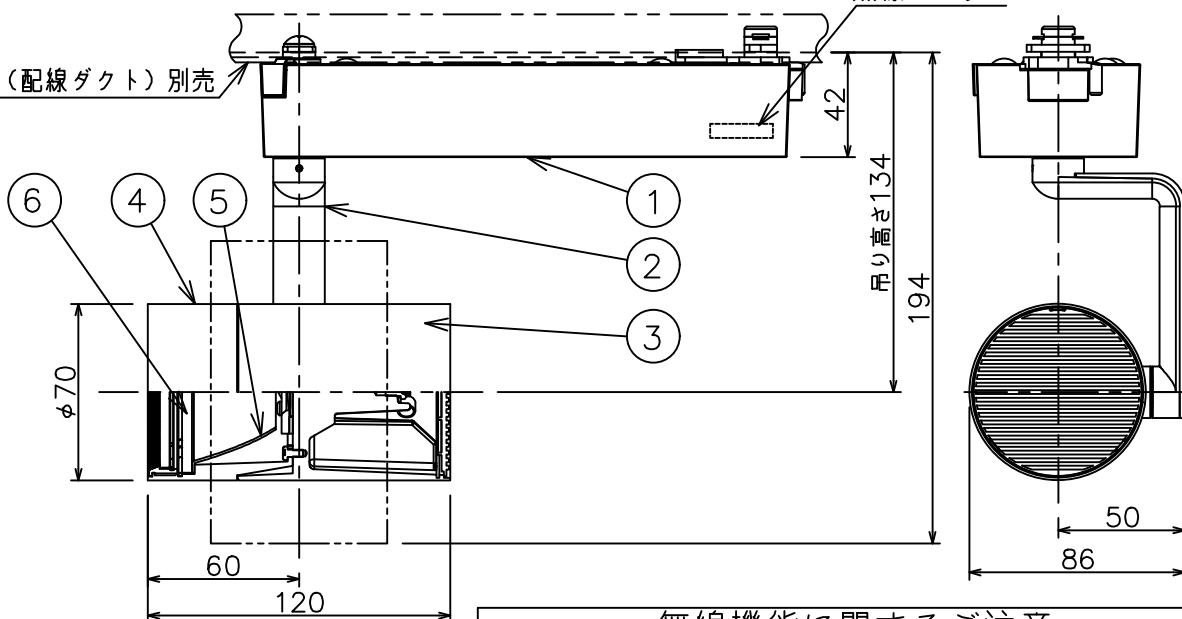

グリーン購入法適合

取付部

215

ルミライン（配線ダクト）別売

無線ユニット