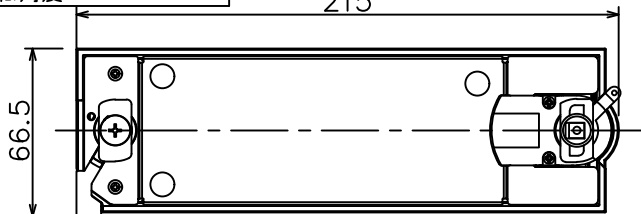

グリーン購入法適合

取付部

215

ルミライン（配線ダクト）別売

無線ユニット