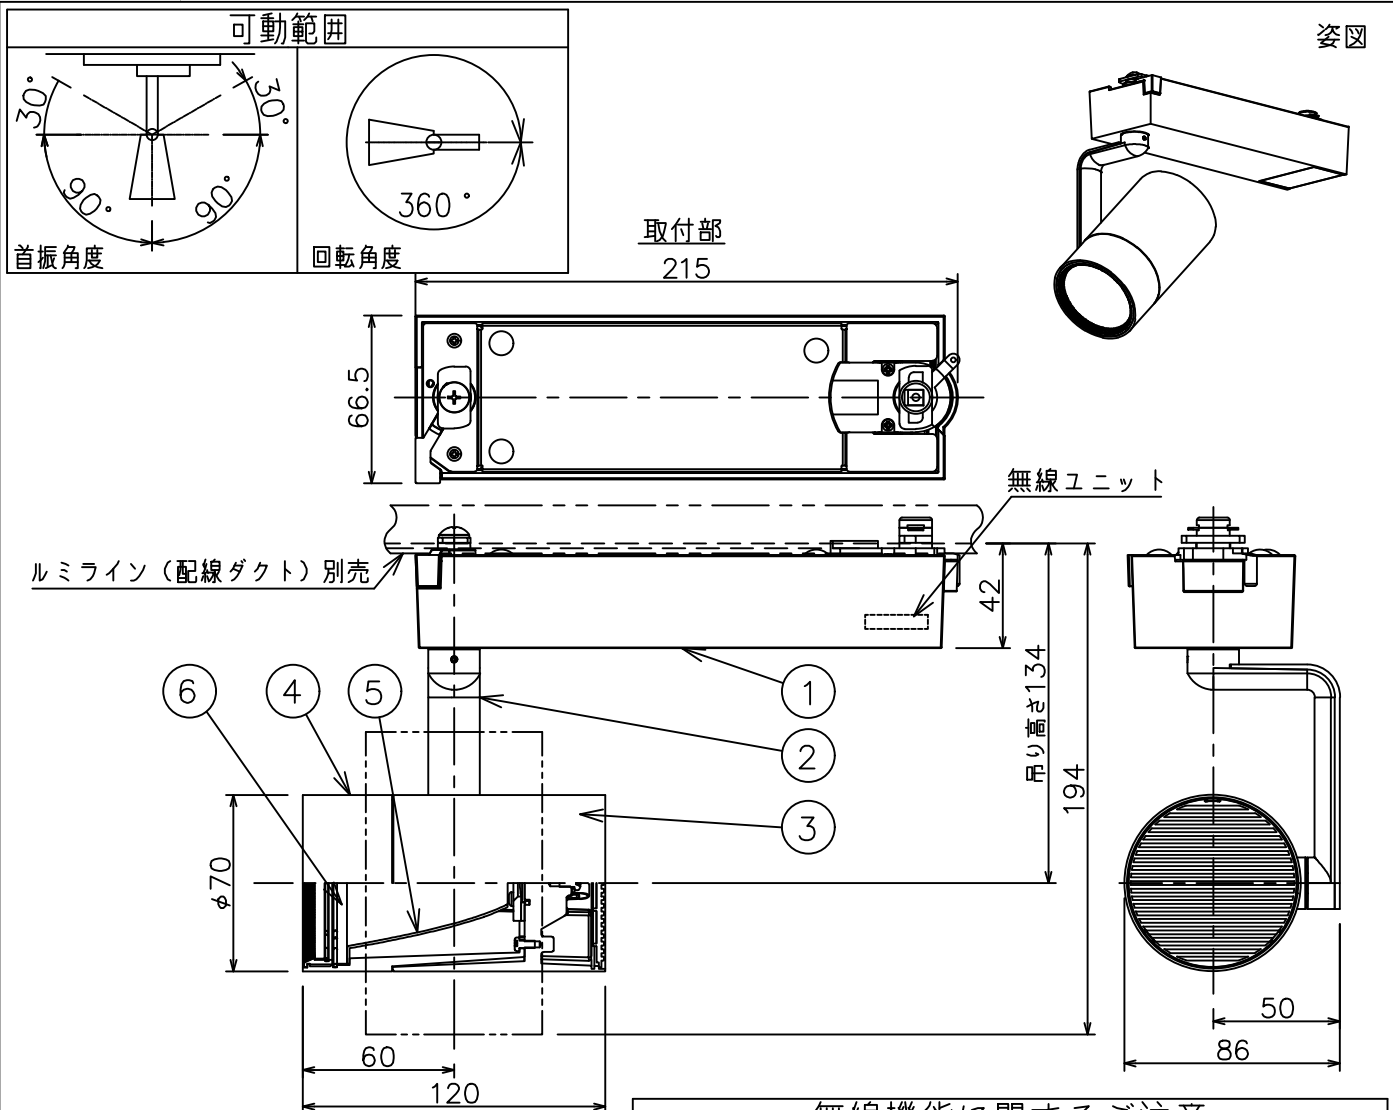

姿図

定格光束	1600 lm
LED照明器具の固有エネルギー消費効率	65.0 lm/W
LED光源寿命	40000時間

無線機能に関するご注意

- 他の2.4GHz帯無線通信機能を持つ製品と使用する場合は30cm程度間隔を離して使用してください。
- 下記のような環境により電波の到達距離が短くなったり、届かなくなることがあります。
本機と通信機器間に金属や鉄筋コンクリートなど電波を通しにくい障壁がある。
本機の近くで直流電圧で駆動するベルやモーターなどの機器が動作している。
近くにテレビ・ラジオの送信所近辺の強電界地域または各種無線局があるなど。

安全に関するご注意

- 単体では使用できません。器具本体表示または、説明書に従って適正な組合せでご使用ください。
- 火災・感電・落下原因となります。
- この器具は、一般通常環境の屋内配線ダクト取付専用器具です。下記の場所では使用しないでください。
器具の故障や、火災・感電・落下の原因となります。
・屋外。強度のない天井。周囲温度が-5℃~35℃以外の場所。
・サウナや業務用浴室など高温多湿になる場所や結露の恐れがある場所。傾斜天井。
- 被照射面までの近接限度は0.2mです。近接限度内にドア開閉範囲や家具などの可燃物が近づかないよう施工してください。被照射物の変質・変色または火災の原因となります。
- 電源電圧は器具銘板に記載されている定格電圧の±6%以内でご使用ください。火災・感電の原因となります。

使用上のご注意

- LEDにはバラスキがあり、同一品番であっても発光色、明るさ、点灯までの時間が異なる場合があります。
- 調光器の操作（急激にひねる等）により、器具ごとに消灯や明るさが揃う前の時間、調光動作が異なったり、若干のちらつきが発生することがあります。

				機能	一般用 (SENMU専用)	特記事項 1/2照度角 10° 調光可能 (1%~100%) 必ず無線制御システムと組み合わせてご使用ください。 オプション別売
				取付場所	屋内 ルミライン取付専用	
				電源接続	ルミライン用プラグ	
				消費電力	24.6 W 定格電圧 100 V	
				電気容量	26VA	
				LED付 交換不可	LED 24.6W 演色性 Ra83 白色 (4000K)	スイッチ無し
6	ガラスパネル	強化ガラス	透明消シ			
5	反射板	アルミ	鏡面			
4	本体	アルミダイカスト	黒塗装			
3	ヒートシンク	アルミダイカスト	黒塗装			
2	アーム	アルミダイカスト	黒塗装			
1	電源ケース	ポリカーボネート	黒			
No.	部品名	材質	備考	器具重量	約 0.9 kg	鹿毛 勝田 ①