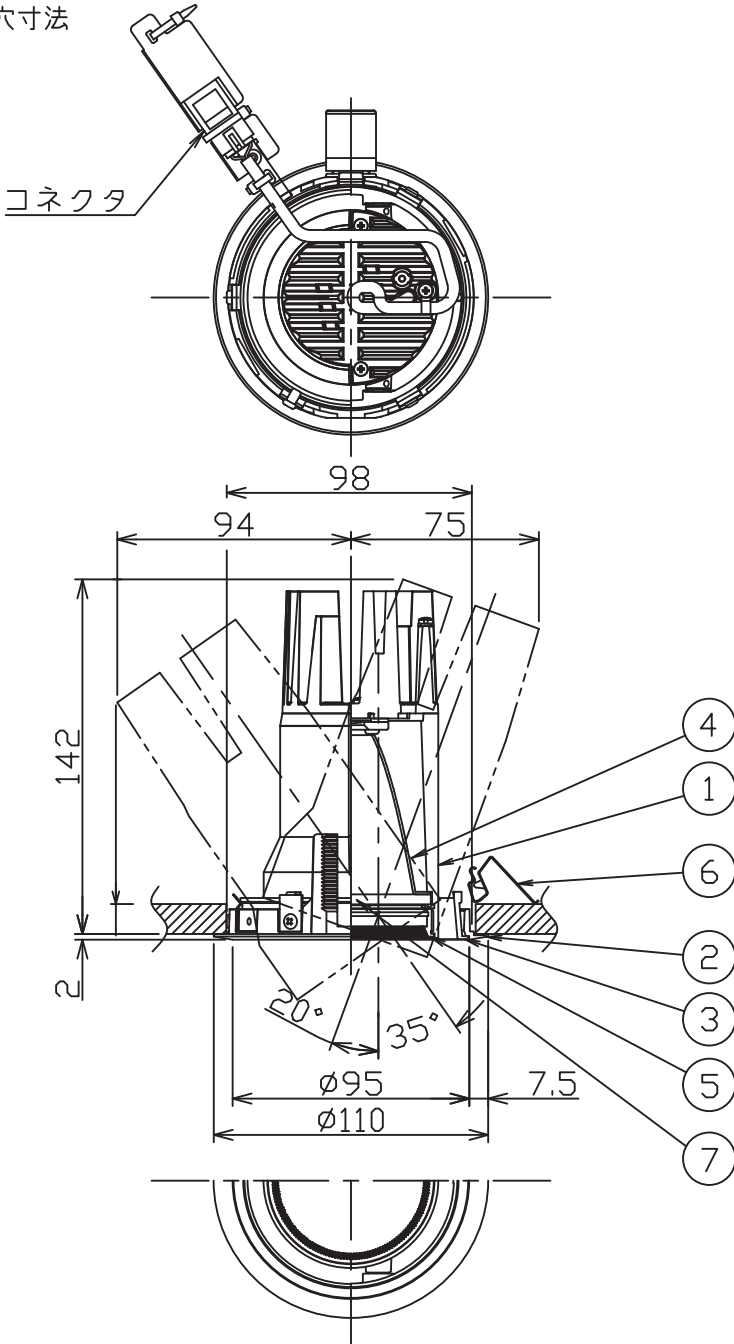

姿図

埋込穴寸法

⚠ 安全に関するご注意

- この器具は、一般通常環境の屋内天井埋込専用器具です。下記の場所では使用しないでください。器具の故障や火災・感電・落下の原因となります。
 - ・強度のない天井、床、壁。
 - ・周囲温度が-5℃~35℃以外の場所。
 - ・サウナや業務用浴室など高温多湿になる場所や結露の恐れがある場所。
 - ・指定外の傾斜天井・住宅の断熱施工天井
- 住宅以外の断熱施工天井に施工する場合は下図の指示に従ってください。指定外の施工は火災の原因となります。

- 電源線は器具に触れないように施工してください。火災の原因となります。
- 被照射面までの近接限度は0.2mです。近接限度内にドア開閉範囲や家具などの可燃物が近づかないように施工してください。被照射物の変質・変色または火災の原因となります。
- 電源電圧は、器具銘板に記載されている定格電圧の±6%以内でご使用下さい。火災・感電の原因となります。

使用上のご注意

- ロックウール、珪酸カルシウム等の天井に取り付ける場合は天井材の破損や、器具と天井面の間に隙間ができる事がありますので取付バネと天井面の間に補強材を入れてください。
- LEDにはパツキがあり、同一品番であっても発光色、明るさ、点灯までの時間が異なる場合があります。
- 調光器の操作（急激にひねる等）により、器具ごと消灯や明るさが揃う前の時間、調光動作が異なったり、若干のちらつきが発生することがあります。

LED光源寿命 40000時間 本図面は2枚1組です (1/2)

No.	部品名	材質	備考	機能	一般用	特記事項
7	ガラスパネル	強化ガラス	透明消シ	取付場所	屋内 天井埋込専用	1/2照度角 10° 可動範囲 首振り側 35°/20° 回転角度 350°
6	取付金具	ステンレス板		電源接続	コネクタ	
5	バッフル	アルミダイカスト	黒塗装	消費電力	- 定格電圧 -	傾斜天井30°まで取付可能 電源別売・別置 専用調光器別売(調光時のみ) オプション別売
4	反射板	アルミ	アルミ蒸着(鏡面)	電気容量	別表参照	
3	回転リング	アルミダイカスト	白塗装(ホワイト93)	LED	演色性 Ra93 色温度 3500K	
2	枠	アルミダイカスト	白塗装(ホワイト93)	付		スイッチ無し
1	灯具	アルミダイカスト	白塗装(ホワイト93)	交換不可		
No.	部品名	材質	備考	器具重量	約 0.5 kg	鹿毛 勝田 ㊟

本図面は2枚1組です (2/2)

鹿毛 勝田 ②