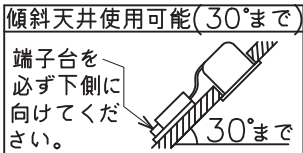

姿図

埋込穴寸法

⚠ 安全に関するご注意

- この器具は、一般通常環境の屋内天井埋込専用器具です。下記の場所では使用しないでください。器具の故障や火災・感電・落下の原因となります。
 - ・強度のない天井、床、壁。
 - ・周囲温度が-5℃~35℃以外の場所。
 - ・サウナや業務用浴室など高温多湿になる場所や結露の恐れがある場所。
 - ・指定外の傾斜天井・住宅の断熱施工天井
- 住宅以外の断熱施工天井に施工する場合は下図の指示に従ってください。指定外の施工は火災の原因となります。

- 電源線は器具に触れないように施工してください。火災の原因となります。
- 被照射面までの近接限度は0.2mです。近接限度内にドア開閉範囲や家具などの可燃物が近づかないように施工してください。被照射物の変質・変色または火災の原因となります。
- 電源電圧は、器具銘板に記載されている定格電圧の±6%以内でご使用下さい。火災・感電の原因となります。

使用上のご注意

- ロックウール、珪酸カルシウム等の天井に取り付ける場合は天井材の破損や、器具と天井面の間に隙間ができる事がありますので取付バネと天井面の間に補強材を入れてください。
- LEDにはパツキがあり、同一品番であっても発光色、明るさ、点灯までの時間が異なる場合があります。
- 調光器の操作（急激にひねる等）により、器具ごと消灯や明るさが揃う前の時間、調光動作が異なったり、若干のちらつきが発生することがあります。