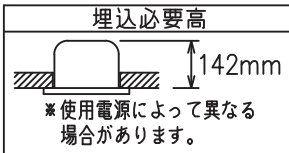

姿図

埋込穴寸法

⚠ 安全に関するご注意

- この器具は、一般通常環境の屋内天井埋込専用器具です。下記の場所では使用しないでください。器具の故障や火災・感電・落下の原因となります。
 - ・強度のない天井、床、壁。
 - ・周囲温度が-5℃~35℃以外の場所。
 - ・サウナや業務用浴室など高温多湿になる場所や結露の恐れがある場所。
 - ・指定外の傾斜天井・住宅の断熱施工天井
- 住宅以外の断熱施工天井に施工する場合は下図の指示に従ってください。指定外の施工は火災の原因となります。