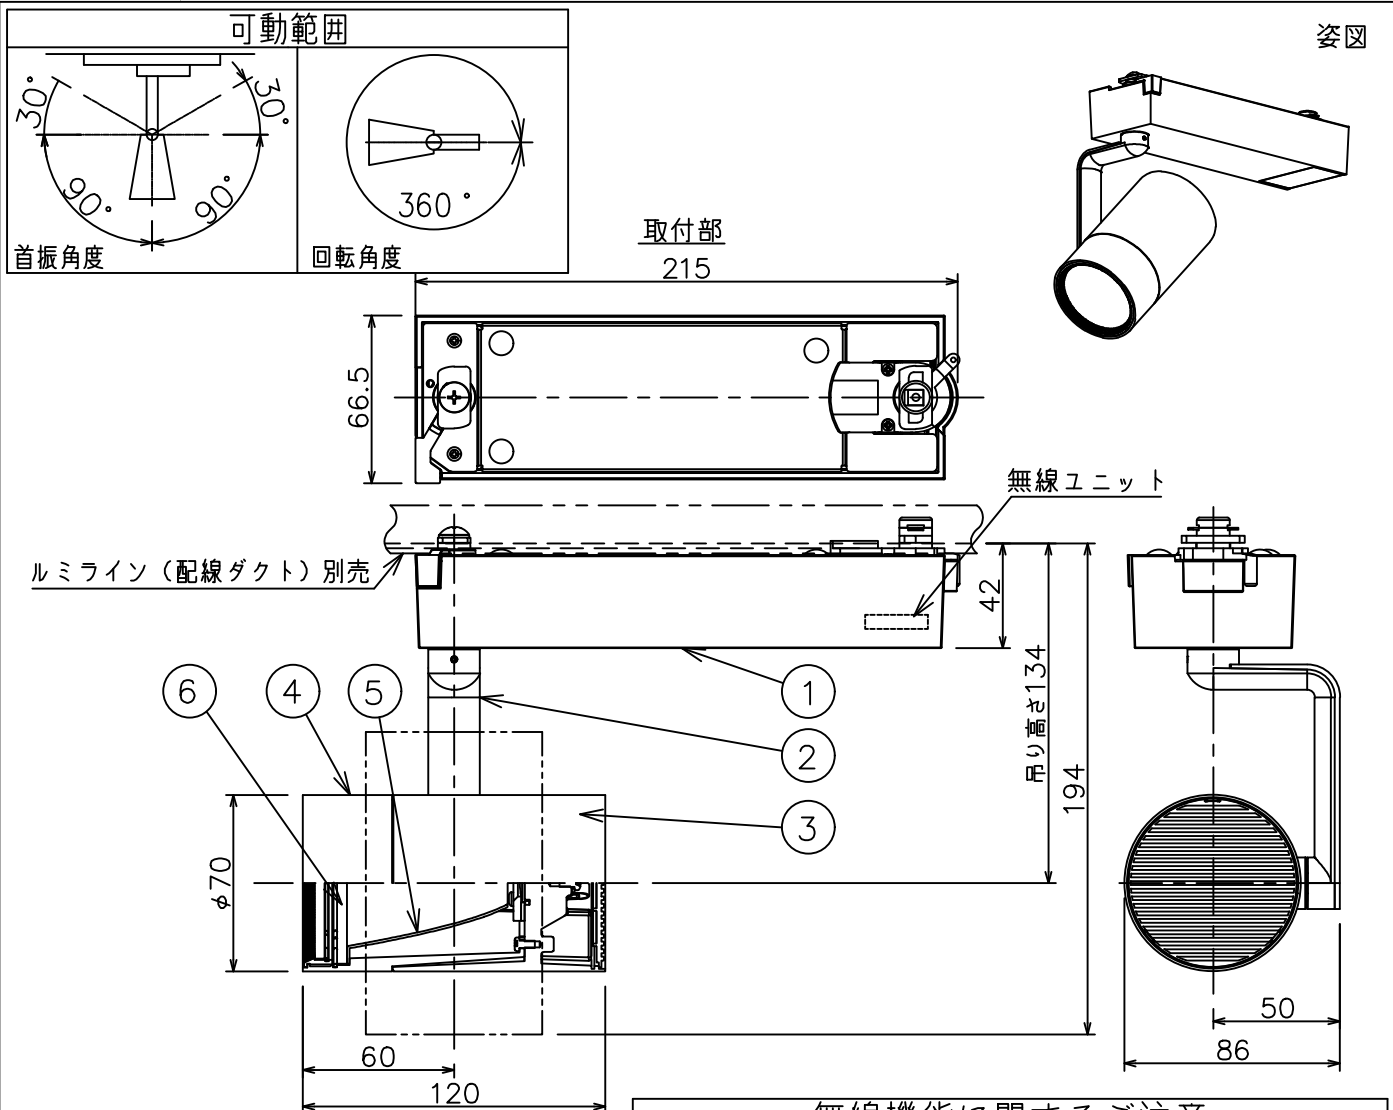

姿図

定格光束	1490 lm
LED照明器具の固有エネルギー消費効率	60.5 lm/W
LED光源寿命	40000時間

無線機能に関するご注意

- 他の2.4GHz帯無線通信機能を持つ製品と使用する場合は30cm程度間隔を離して使用してください。
- 下記のような環境により電波の到達距離が短くなったり、届かなくなることがあります。
本機と通信機器間に金属や鉄筋コンクリートなど電波を通しにくい障壁がある。
本機の近くで直流電圧で駆動するベルやモーターなどの機器が動作している。
近くにテレビ・ラジオの送信所近辺の強電界地域または各種無線局があるなど。

安全に関するご注意

- 単体では使用できません。器具本体表示または、説明書に従って適正な組合せでご使用ください。
- 火災・感電・落下原因となります。
- この器具は、一般通常環境の屋内配線ダクト取付専用器具器具です。下記の場所では使用しないでください。
器具の故障や、火災・感電・落下の原因となります。
・屋外。強度のない天井。周囲温度が-5℃~35℃以外の場所。
・サウナや業務用浴室など高温多湿になる場所や結露の恐れがある場所。傾斜天井。
- 被照射面までの近接限度は0.2mです。近接限度内にドア開閉範囲や家具などの可燃物が近づかないよう施工してください。被照射物の変質・変色または火災の原因となります。
- 電源電圧は器具銘板に記載されている定格電圧の±6%以内でご使用ください。火災・感電の原因となります。

使用上のご注意

- LEDにはバラスキがあり、同一品番であっても発光色、明るさ、点灯までの時間が異なる場合があります。
- 調光器の操作（急激にひねる等）により、器具ごとに消灯や明るさが揃う前の時間、調光動作が異なったり、若干のちらつきが発生することがあります。

				機能	一般用 (SENMU専用)	特記事項 1/2照度角 10° 調光可能 (1%~100%) 必ず無線制御システムと組み合わせてご使用ください。 オプション別売 スイッチ無し
				取付場所	屋内 ルミライン取付専用	
				電源接続	ルミライン用プラグ	
				消費電力	24.6 W 定格電圧 100 V	
				電気容量	26VA	
				LED付交換不可	LED 24.6W 演色性 Ra83 電球色 (2700K)	
No.	部品名	材質	備考	器具重量	約 0.9 kg	鹿毛 勝田 ①