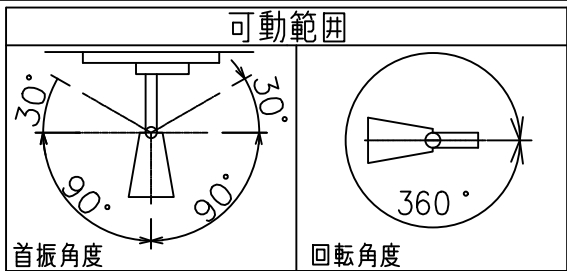

姿図

取付部

215

無線ユニット

ルミライン (配線ダクト) 別売

無線機能に関するご注意

- 他の2.4GHz帯無線通信機能を持つ製品と使用する場合は30cm程度間隔を離して使用してください。
- 下記のような環境により電波の到達距離が短くなったり、届かなくなることがあります。
本機と通信機器間に金属や鉄筋コンクリートなど電波を通しにくい障壁がある。
本機の近くで直流電圧で駆動するベルやモーターなどの機器が動作している。
近くにテレビ・ラジオの送信所近辺の強電界地域または各種無線局があるなど。

定格光束	1580 lm
LED照明器具の固有エネルギー消費効率	64.2 lm/W
LED光源寿命	40000時間

安全に関するご注意

- 単体では使用できません。器具本体表示または、説明書に従って適正な組合せでご使用ください。
- 火災・感電・落下原因となります。
- この器具は、一般通常環境の屋内配線ダクト取付専用器具です。下記の場所では使用しないでください。
器具の故障や、火災・感電・落下の原因となります。
・屋外。強度のない天井。周囲温度が-5℃~35℃以外の場所。
・サウナや業務用浴室など高温多湿になる場所や結露の恐れがある場所。傾斜天井。
- 被照射面までの近接限度は0.2mです。近接限度内にドア開閉範囲や家具などの可燃物が近づかないよう施工してください。被照射物の変質・変色または火災の原因となります。
- 電源電圧は器具銘板に記載されている定格電圧の±6%以内でご使用ください。火災・感電の原因となります。