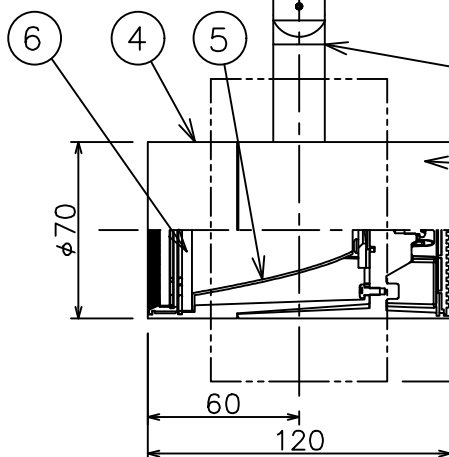

姿図

取付部

215

無線ユニット

ルミライン (配線ダクト) 別売

無線機能に関するご注意

- 他の2.4GHz帯無線通信機能を持つ製品と使用する場合は30cm程度間隔を離して使用してください。
- 下記のような環境により電波の到達距離が短くなったり、届かなくなることがあります。
本機と通信機器間に金属や鉄筋コンクリートなど電波を通しにくい障壁がある。
本機の近くで直流電圧で駆動するベルやモーターなどの機器が動作している。
近くにテレビ・ラジオの送信所近辺の強電界地域または各種無線局があるなど。

定格光束	1580 lm
LED照明器具の固有エネルギー消費効率	64.2 lm/W
LED光源寿命	40000時間

安全に関するご注意

- 単体では使用できません。器具本体表示または、説明書に従って適正な組合せでご使用ください。
- 火災・感電・落下原因となります。
- この器具は、一般通常環境の屋内配線ダクト取付専用器具です。下記の場所では使用しないでください。
器具の故障や、火災・感電・落下の原因となります。
・屋外。強度のない天井。周囲温度が-5℃~35℃以外の場所。
・サウナや業務用浴室など高温多湿になる場所や結露の恐れがある場所。傾斜天井。
- 被照射面までの近接限度は0.2mです。近接限度内にドア開閉範囲や家具などの可燃物が近づかないよう施工してください。被照射物の変質・変色または火災の原因となります。
- 電源電圧は器具銘板に記載されている定格電圧の±6%以内でご使用ください。火災・感電の原因となります。

使用上のご注意

- LEDにはバラスキがあり、同一品番であっても発光色、明るさ、点灯までの時間が異なる場合があります。
- 調光器の操作(急激にひねる等)により、器具ごとに消灯や明るさが揃う前の時間、調光動作が異なったり、若干のちらつきが発生することがあります。

				機能			一般用 (SENMU専用)			特記事項 1/2照度角 10° 調光可能 (1%~100%) 必ず無線制御システムと 組み合わせてご使用ください。 オプション別売	
				取付場所	屋内 ルミライン取付専用						
6	ガラスパネル	強化ガラス	透明消シ	電源接続	ルミライン用プラグ		消費電力	24.6 W	定格電圧		100 V
5	反射板	アルミ	鏡面	電気容量	26VA		LED 付 交換不可	LED 24.6W			スイッチ無し
4	本体	アルミダイカスト	黒塗装	演色性 Ra83		温白色 (3500K)					
3	ヒートシンク	アルミダイカスト	黒塗装								
2	アーム	アルミダイカスト	黒塗装								
1	電源ケース	ポリカーボネート	黒								
No.	部品名	材質	備考	器具重量	約	0.9 kg	鹿毛 勝田		①		