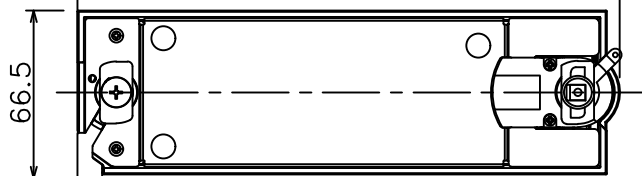

姿図

取付部

215

無線ユニット

ルミライン (配線ダクト) 別売

無線機能に関するご注意

- 他の2.4GHz帯無線通信機能を持つ製品と使用する場合は30cm程度間隔を離して使用してください。
- 下記のような環境により電波の到達距離が短くなったり、届かなくなることがあります。
本機と通信機器間に金属や鉄筋コンクリートなど電波を通しにくい障壁がある。
本機の近くで直流電圧で駆動するベルやモーターなどの機器が動作している。
近くにテレビ・ラジオの送信所近辺の強電界地域または各種無線局があるなど。