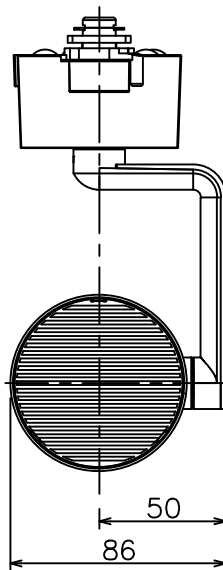

姿図

取付部

215

無線ユニット

ルミライン (配線ダクト) 別売

無線機能に関するご注意

- 他の2.4GHz帯無線通信機能を持つ製品と使用する場合は30cm程度間隔を離して使用してください。
- 下記のような環境により電波の到達距離が短くなったり、届かなくなることがあります。
本機と通信機器間に金属や鉄筋コンクリートなど電波を通しにくい障壁がある。
本機の近くで直流電圧で駆動するベルやモーターなどの機器が動作している。
近くにテレビ・ラジオの送信所近辺の強電界地域または各種無線局があるなど。

定格光束	1580 lm
LED照明器具の固有エネルギー消費効率	64.2 lm/W
LED光源寿命	40000時間

安全に関するご注意

- 単体では使用できません。器具本体表示または、説明書に従って適正な組合せでご使用ください。
- 火災・感電・落下原因となります。
- この器具は、一般通常環境の屋内配線ダクト取付専用器具です。下記の場所では使用しないでください。
器具の故障や、火災・感電・落下の原因となります。
・屋外。強度のない天井。周囲温度が-5℃~35℃以外の場所。
・サウナや業務用浴室など高温多湿になる場所や結露の恐れがある場所。傾斜天井。
- 被照射面までの近接限度は0.2mです。近接限度内にドア開閉範囲や家具などの可燃物が近づかないよう施工してください。被照射物の変質・変色または火災の原因となります。
- 電源電圧は器具銘板に記載されている定格電圧の±6%以内でご使用ください。火災・感電の原因となります。

使用上のご注意

- LEDにはバラスキがあり、同一品番であっても発光色、明るさ、点灯までの時間が異なる場合があります。
- 調光器の操作(急激にひねる等)により、器具ごとに消灯や明るさが揃う前の時間、調光動作が異なったり、若干のちらつきが発生することがあります。

				機能			一般用 (SENMU専用)			特記事項 1/2照度角 10° 調光可能 (1%~100%) 必ず無線制御システムと 組み合わせてご使用ください。 オプション別売	
				取付場所	屋内 ルミライン取付専用						
6	ガラスパネル	強化ガラス	透明消シ	電源接続	ルミライン用プラグ		消費電力	24.6 W	定格電圧		100 V
5	反射板	アルミ	鏡面	電気容量	26VA		LED 付 交換不可	LED 24.6W			スイッチ無し
4	本体	アルミダイカスト	黒塗装	演色性 Ra83		温白色 (3500K)					
3	ヒートシンク	アルミダイカスト	黒塗装								
2	アーム	アルミダイカスト	黒塗装								
1	電源ケース	ポリカーボネート	黒								
No.	部品名	材質	備考	器具重量	約	0.9 kg	鹿毛 勝田		①		