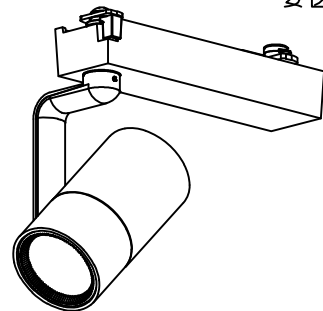

姿図

グリーン購入法適合

取付部

ルミライン（配線ダクト）別売

定格光束	880 lm
LED照明器具の固有エネルギー消費効率	86.2 lm/W
LED光源寿命	40000時間

安全に関するご注意

- 単体では使用できません。器具本体表示または、説明書に従って適正な組合せでご使用ください。火災・感電・落下原因となります。
- この器具は、一般通常環境の屋内配線ダクト取付専用器具器具です。下記の場所では使用しないでください。器具の故障や、火災・感電・落下の原因となります。
 - ・ 屋外。強度のない天井。周囲温度が-5℃~35℃以外の場所。
 - ・ サウナや業務用浴室など高温多湿になる場所や結露の恐れがある場所。傾斜天井。
- 被照射面までの近接限度は0.1mです。近接限度内にドア開閉範囲や家具などの可燃物が近づかないよう施工してください。被照射物の変質・変色または火災の原因となります。
- 電源電圧は器具銘板に記載されている定格電圧の±6%以内でご使用ください。火災・感電の原因となります。

使用上のご注意

- LEDにはバラツキがあり、同一品番であっても発光色、明るさ、点灯までの時間が異なる場合があります。
- 調光器の操作（急激にひねる等）により、器具ごとに消灯や明るさが崩れる前時間、調光動作が異なったり、若干のちらつきが発生することがあります。

No.	部品名	材質	備考	機能	一般用	特記事項
6	ガラスパネル	強化ガラス	透明エンボス	取付場所	屋内 ルミライン取付専用	特記事項 1/2照度角 35° 調光可能（1%~100%） 専用調光器別売 オプション別売 スイッチ無し
5	反射板	アルミ	鏡面	電源接続	ルミライン用プラグ	
4	本体	アルミダイカスト	黒塗装	消費電力	10.2 W 定格電圧 100 V	
3	ヒートシンク	アルミダイカスト	黒塗装	電気容量	17VA	
2	アーム	アルミダイカスト	黒塗装	LED 付 交換不可	LED10.2W 演色性 Ra83 電球色（2700K）	
1	電源ケース	ポリカーボネート	黒			
No. 部品名 材質 備考				器具重量	約 0.5 kg	鹿毛 勝田 ①