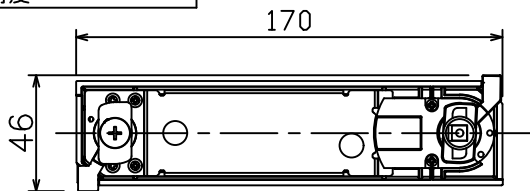

姿図

グリーン購入法適合

取付部

ルミライン（配線ダクト）別売

定格光束	880 lm
LED照明器具の固有エネルギー消費効率	86.2 lm/W
LED光源寿命	40000時間

安全に関するご注意

- 単体では使用できません。器具本体表示または、説明書に従って適正な組合せでご使用ください。火災・感電・落下原因となります。
- この器具は、一般通常環境の屋内配線ダクト取付専用器具器具です。下記の場所では使用しないでください。器具の故障や、火災・感電・落下の原因となります。
 - ・ 屋外。強度のない天井。周囲温度が-5℃~35℃以外の場所。
 - ・ サウナや業務用浴室など高温多湿になる場所や結露の恐れがある場所。傾斜天井。
- 被照射面までの近接限度は0.1mです。近接限度内にドア開閉範囲や家具などの可燃物が近づかないよう施工してください。被照射物の変質・変色または火災の原因となります。
- 電源電圧は器具銘板に記載されている定格電圧の±6%以内でご使用ください。火災・感電の原因となります。

使用上のご注意

- LEDにはバラツキがあり、同一品番であっても発光色、明るさ、点灯までの時間が異なる場合があります。
- 調光器の操作（急激にひねる等）により、器具ごとに消灯や明るさが崩れる前時間、調光動作が異なったり、若干のちらつきが発生することがあります。

No.	部品名	材質	備考	機能	一般用	特記事項
6	ガラスパネル	強化ガラス	透明エンボス	取付場所	屋内 ルミライン取付専用	特記事項 1/2照度角 35° 調光可能（1%~100%） 専用調光器別売 オプション別売 スイッチ無し
5	反射板	アルミ	鏡面	電源接続	ルミライン用プラグ	
4	本体	アルミダイカスト	黒塗装	消費電力	10.2 W 定格電圧 100 V	
3	ヒートシンク	アルミダイカスト	黒塗装	電気容量	17VA	
2	アーム	アルミダイカスト	黒塗装	LED 付 交換不可	LED10.2W 演色性 Ra83 電球色（2700K）	
1	電源ケース	ポリカーボネート	黒			
No. 部品名 材質 備考				器具重量	約 0.5 kg	鹿毛 勝田 ①