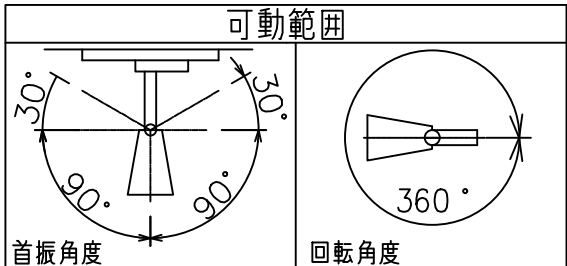

姿図

グリーン購入法適合

取付部

ルミライン（配線ダクト）別売

定格光束	880 lm
LED照明器具の固有エネルギー消費効率	86.2 lm/W
LED光源寿命	40000時間

安全に関するご注意

- 単体では使用できません。器具本体表示または、説明書に従って適正な組合せでご使用ください。火災・感電・落下原因となります。
- この器具は、一般通常環境の屋内配線ダクト取付専用器具器具です。下記の場所では使用しないでください。器具の故障や、火災・感電・落下の原因となります。
 - ・ 屋外。強度のない天井。周囲温度が-5℃~35℃以外の場所。
 - ・ サウナや業務用浴室など高温多湿になる場所や結露の恐れがある場所。傾斜天井。
- 被照射面までの近接限度は0.1mです。近接限度内にドア開閉範囲や家具などの可燃物が近づかないよう施工してください。被照射物の変質・変色または火災の原因となります。
- 電源電圧は器具銘板に記載されている定格電圧の±6%以内でご使用ください。火災・感電の原因となります。

使用上のご注意

- LEDにはバラツキがあり、同一品番であっても発光色、明るさ、点灯までの時間が異なる場合があります。
- 調光器の操作（急激にひねる等）により、器具ごとに消灯や明るさが崩れる前時間、調光動作が異なったり、若干のちらつきが発生することがあります。

No.	部品名	材質	備考	機能	一般用	特記事項
6	ガラスパネル	強化ガラス	透明エンボス	取付場所	屋内 ルミライン取付専用	特記事項 1/2照度角 35° 調光可能（1%~100%） 専用調光器別売 オプション別売 スイッチ無し
5	反射板	アルミ	鏡面	電源接続	ルミライン用プラグ	
4	本体	アルミダイカスト	黒塗装	消費電力	10.2 W 定格電圧 100 V	
3	ヒートシンク	アルミダイカスト	黒塗装	電気容量	17VA	
2	アーム	アルミダイカスト	黒塗装	LED 付 交換不可	LED10.2W 演色性 Ra83 電球色（2700K）	
1	電源ケース	ポリカーボネート	黒			
No. 部品名 材質 備考				器具重量	約 0.5 kg	鹿毛 勝田 ①