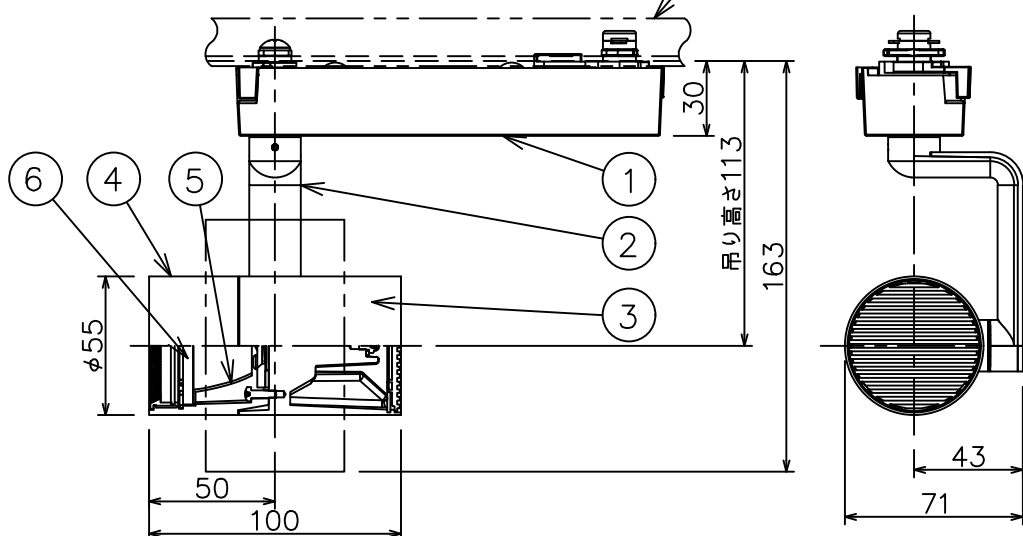

姿図

グリーン購入法適合

取付部

ルミライン（配線ダクト）別売

定格光束	880 lm
LED照明器具の固有エネルギー消費効率	86.2 lm/W
LED光源寿命	40000時間

安全に関するご注意

- 単体では使用できません。器具本体表示または、説明書に従って適正な組合せでご使用ください。火災・感電・落下原因となります。
- この器具は、一般通常環境の屋内配線ダクト取付専用器具器具です。下記の場所では使用しないでください。器具の故障や、火災・感電・落下の原因となります。
 - ・ 屋外。強度のない天井。周囲温度が-5℃~35℃以外の場所。
 - ・ サウナや業務用浴室など高温多湿になる場所や結露の恐れがある場所。傾斜天井。
- 被照射面までの近接限度は0.1mです。近接限度内にドア開閉範囲や家具などの可燃物が近づかないよう施工してください。被照射物の変質・変色または火災の原因となります。
- 電源電圧は器具銘板に記載されている定格電圧の±6%以内でご使用ください。火災・感電の原因となります。

使用上のご注意

- LEDにはバラツキがあり、同一品番であっても発光色、明るさ、点灯までの時間が異なる場合があります。
- 調光器の操作（急激にひねる等）により、器具ごとに消灯や明るさが崩れる前時間、調光動作が異なったり、若干のちらつきが発生することがあります。

No.	部品名	材質	備考	機能	一般用	特記事項
6	ガラスパネル	強化ガラス	透明エンボス	取付場所	屋内 ルミライン取付専用	特記事項 1/2照度角 35° 調光可能（1%~100%） 専用調光器別売 オプション別売 スイッチ無し
5	反射板	アルミ	鏡面	電源接続	ルミライン用プラグ	
4	本体	アルミダイカスト	黒塗装	消費電力	10.2 W 定格電圧 100 V	
3	ヒートシンク	アルミダイカスト	黒塗装	電気容量	17VA	
2	アーム	アルミダイカスト	黒塗装	LED 付 交換不可	LED10.2W 演色性 Ra83 電球色（2700K）	
1	電源ケース	ポリカーボネート	黒			
No. 部品名 材質 備考				器具重量	約 0.5 kg	鹿毛 勝田 ①