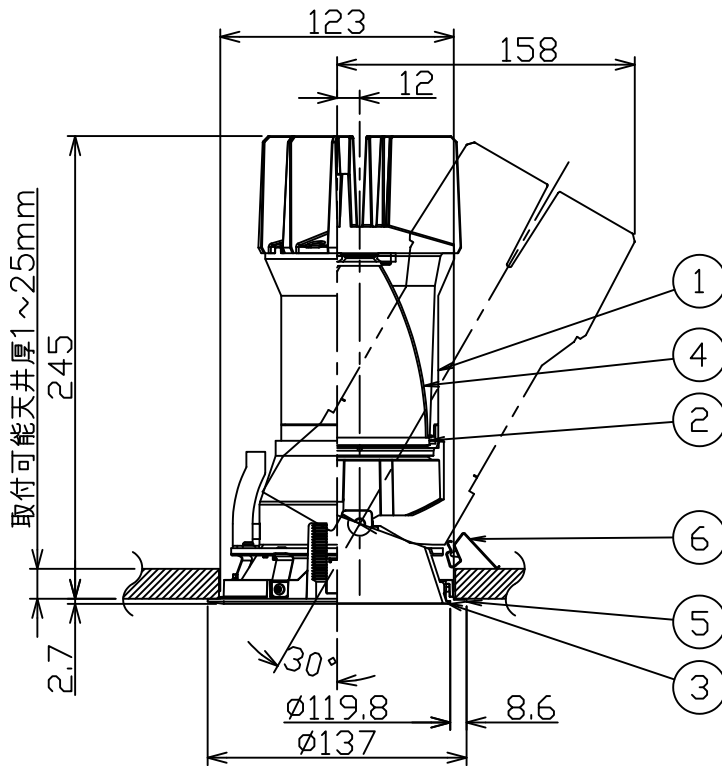

埋込穴寸法

姿図

安全に関するご注意

- この器具は、一般通常環境の屋内天井埋込専用器具です。下記の場所では使用しないでください。器具の故障や火災・感電・落下の原因となります。
 - ・強度のない天井・床・壁。周囲温度が $-5^{\circ}\text{C} \sim 35^{\circ}\text{C}$ 以外の場所。
 - ・サウナや業務用浴室など高温多湿になる場所や結露の恐れがある場所。
 - ・指定外の傾斜天井、住宅の断熱施工天井。
- 住宅以外の断熱施工天井に施工する場合は下図の指示に従ってください。指定外の施工は火災の原因となります。

- 電源線は器具に触れないように施工してください。火災の原因となります。
- 被照射面までの近接限度は0.2mです。近接限度内にドア開閉範囲や家具などの可燃物が近づかないように施工してください。被照射物の変質・変色または火災の原因となります。
- 電源電圧は、器具銘板に記載されている定格電圧の $\pm 6\%$ 以内でご使用下さい。火災・感電の原因となります。

使用上のご注意

- ロックウール、珪酸カルシウム等の天井に取り付ける場合は天井材の破損や、器具と天井面の間に隙間ができる事がありますので取付バネと天井面の間に補強材を入れてください。
- LEDにはバツキがあり、同一品番であっても発光色、明るさ、点灯までの時間が異なる場合があります。
- 調光器の操作（急激にひねる等）により、器具ごとに消灯や明るさが揃う前の時間、調光動作が異なったり、若干のちらつきが発生することがあります。

LED光源寿命 40000時間

本図面は2枚1組です (1/2)

機能 一般用				特記事項		
6	取付金具	ステンレス板	取付場所	屋内 天井埋込専用	1/2照度角 11° カットオフ35° 可動範囲 首振片側30° 回転角度 350° 専用調光器別売 (調光時のみ) オプション別売	
5	枠	アルミダイカスト 黒塗装	電源接続	コネクタ		
4	反射板	アルミ 鏡面	消費電力	— W 定格電圧 — V		
3	コーン	ポリカーボネート アルミ蒸着(鏡面)	電気容量	別表参照		
2	前面パネル	強化ガラス 透明消シ	LED付	演色性 Ra93 色温度 3500K		
1	本体	アルミダイカスト 黒塗装	交換不可			
No.	部品名	材質	備考	器具重量	約 1.3 kg	スイッチ無し
						鹿毛 狩野 ①

本図面は2枚1組です (2/2)

鹿毛 狩野 ①