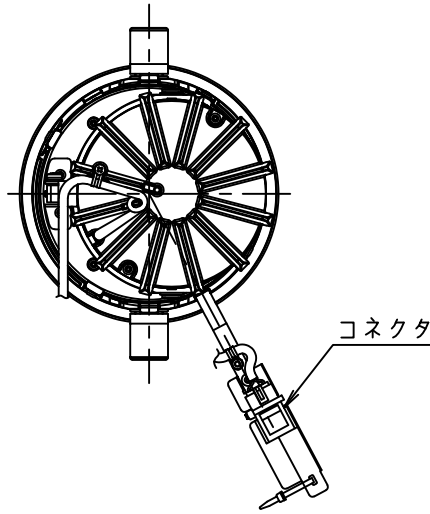

埋込穴寸法

姿図

安全に関するご注意

- この器具は、一般通常環境の屋内天井埋込専用器具です。下記の場所では使用しないでください。器具の故障や火災・感電・落下の原因となります。
 - ・強度のない天井・床・壁。周囲温度が $-5^{\circ}\text{C} \sim 35^{\circ}\text{C}$ 以外の場所。
 - ・サウナや業務用浴室など高温多湿になる場所や結露の恐れがある場所。
 - ・指定外の傾斜天井、住宅の断熱施工天井。
- 住宅以外の断熱施工天井に施工する場合は下図の指示に従ってください。指定外の施工は火災の原因となります。

- 電源線は器具に触れないように施工してください。火災の原因となります。
- 被照射面までの近接限度は0.2mです。近接限度内にドア開閉範囲や家具などの可燃物が近づかないように施工してください。被照射物の変質・変色または火災の原因となります。
- 電源電圧は、器具銘板に記載されている定格電圧の $\pm 6\%$ 以内でご使用下さい。火災・感電の原因となります。

使用上のご注意

- ロックウール、珪酸カルシウム等の天井に取り付ける場合は天井材の破損や、器具と天井面の間に隙間ができる事がありますので取付バネと天井面の間に補強材を入れてください。
- LEDにはバツキがあり、同一品番であっても発光色、明るさ、点灯までの時間が異なる場合があります。
- 調光器の操作（急激にひねる等）により、器具ごとに消灯や明るさが揃う前の時間、調光動作が異なったり、若干のちらつきが発生することがあります。

LED光源寿命 40000時間

本図面は2枚1組です (1/2)

機能 一般用				特記事項		
6	取付金具	ステンレス板	取付場所	屋内 天井埋込専用	1/2照度角 11° カットオフ35° 可動範囲 首振片側30° 回転角度 350° 専用調光器別売 (調光時のみ) オプション別売	
5	枠	アルミダイカスト 黒塗装	電源接続	コネクタ		
4	反射板	アルミ 鏡面	消費電力	— W 定格電圧 — V		
3	コーン	ポリカーボネート アルミ蒸着(鏡面)	電気容量	別表参照		
2	前面パネル	強化ガラス 透明消シ	LED付	演色性 Ra93 色温度 3500K		
1	本体	アルミダイカスト 黒塗装	交換不可			
No.	部品名	材質	備考	器具重量	約 1.3 kg	スイッチ無し
						鹿毛 狩野 ①