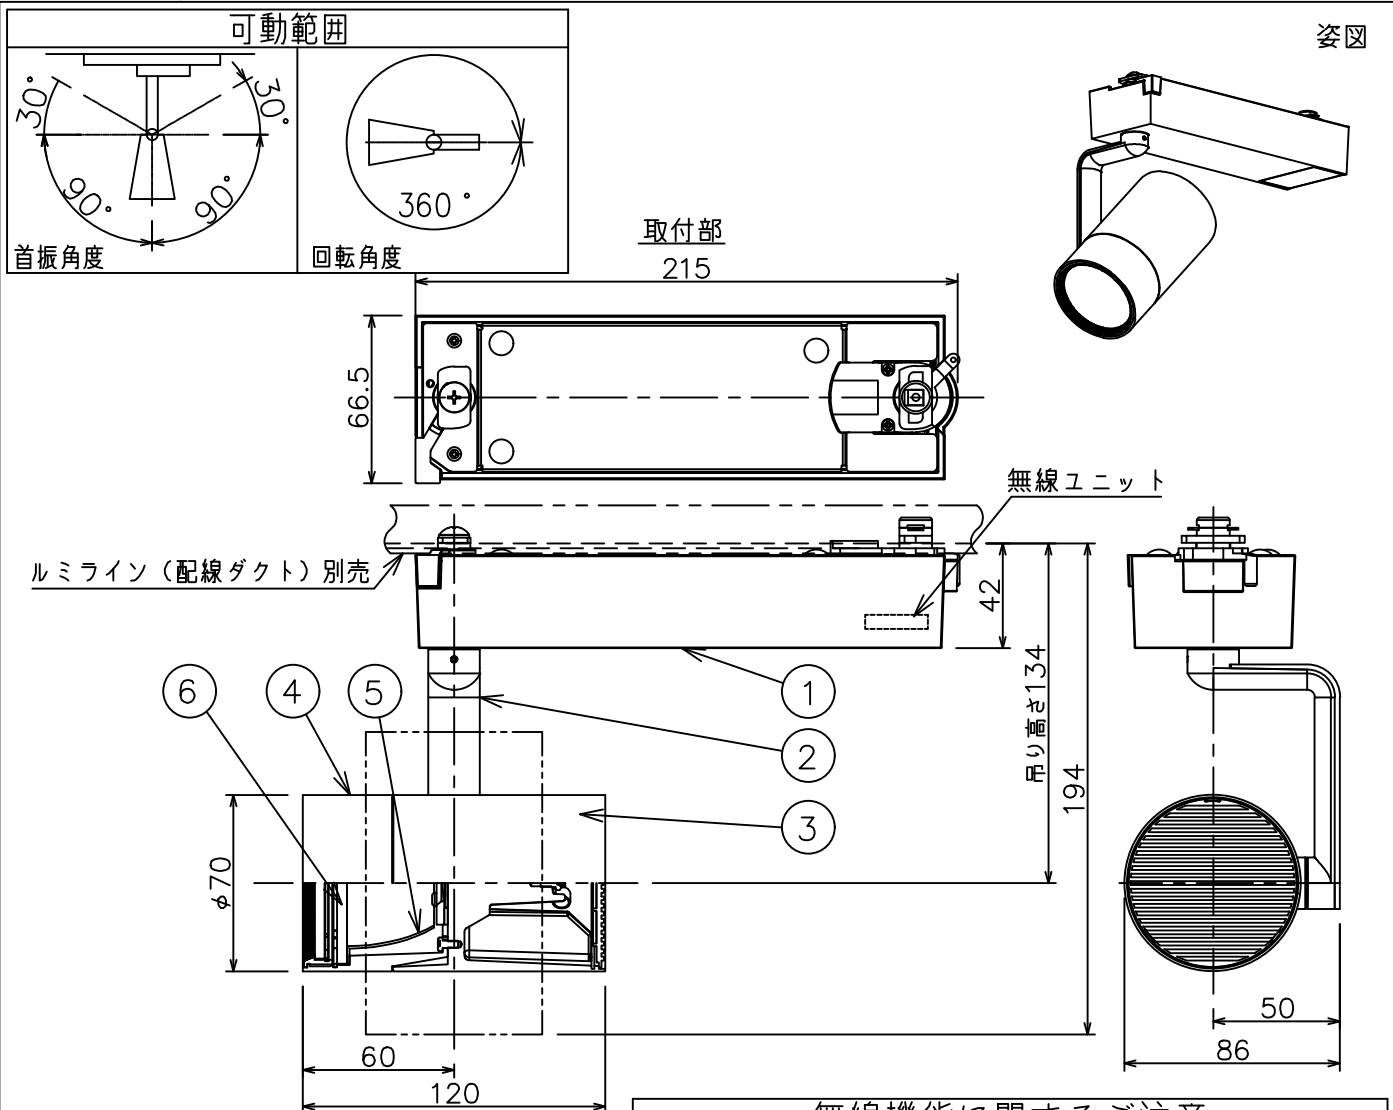

姿図

定格光束	1870 lm
LED照明器具の固有エネルギー消費効率	76.6 lm/W
LED光源寿命	40000時間

無線機能に関するご注意

- 他の2.4GHz帯無線通信機能を持つ製品と使用する場合は30cm程度間隔を離して使用してください。
- 下記のような環境により電波の到達距離が短くなったり、届かなくなることがあります。
本機と通信機器間に金属や鉄筋コンクリートなど電波を通しにくい障壁がある。
本機の近くで直流電圧で駆動するベルやモーターなどの機器が動作している。
近くにテレビ・ラジオの送信所近辺の強電界地域または各種無線局があるなど。

安全に関するご注意

- 単体では使用できません。器具本体表示または、説明書に従って適正な組合せでご使用ください。
- 火災・感電・落下原因となります。
- この器具は、一般通常環境の屋内配線ダクト取付専用器具です。下記の場所では使用しないでください。
器具の故障や、火災・感電・落下の原因となります。
・屋外。強度のない天井。周囲温度が-5℃~35℃以外の場所。
・サウナや業務用浴室など高温多湿になる場所や結露の恐れがある場所。傾斜天井。
- 被照射面までの近接限度は0.2mです。近接限度内にドア開閉範囲や家具などの可燃物が近づかないよう施工してください。被照射物の変質・変色または火災の原因となります。
- 電源電圧は器具銘板に記載されている定格電圧の±6%以内でご使用ください。火災・感電の原因となります。

使用上のご注意

- LEDにはバラスキがあり、同一品番であっても発光色、明るさ、点灯までの時間が異なる場合があります。
- 調光器の操作（急激にひねる等）により、器具ごとに消灯や明るさが揃う前の時間、調光動作が異なったり、若干のちらつきが発生することがあります。

				機能	一般用 (SENMU専用)	特記事項 1/2照度角 45° 調光可能 (1%~100%) 必ず無線制御システムと組み合わせてご使用ください。 オプション別売
				取付場所	屋内 ルミライン取付専用	
				電源接続	ルミライン用プラグ	
				消費電力	24.4 W 定格電圧 100 V	
				電気容量	25VA	
				LED付 交換不可	LED 24.4W 演色性 Ra83 電球色 (3000K)	スイッチ無し
6	ガラスパネル	強化ガラス	消シ			
5	反射板	アルミ	鏡面			
4	本体	アルミダイカスト	黒塗装			
3	ヒートシンク	アルミダイカスト	黒塗装			
2	アーム	アルミダイカスト	黒塗装			
1	電源ケース	ポリカーボネート	黒			
No.	部品名	材質	備考	器具重量	約 0.9 kg	鹿毛 勝田 ①