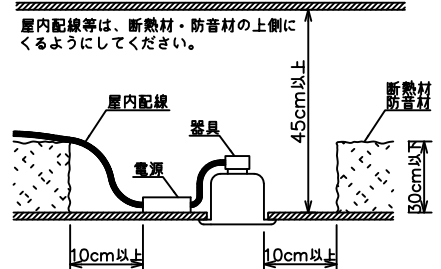

埋込穴寸法

端子台を必ず下側に向けてください。

姿図

安全に関するご注意

- この器具は、一般通常環境の屋内天井埋込専用器具です。下記の場所では使用しないでください。器具の故障や火災・感電・落下の原因となります。
 - ・ 強度のない天井・床・壁。周囲温度が $-5^{\circ}\text{C} \sim 35^{\circ}\text{C}$ 以外の場所。
 - ・ サウナや業務用浴室など高温多湿になる場所や結露の恐れがある場所。
 - ・ 指定外の傾斜天井、住宅の断熱施工天井。
- 住宅以外の断熱施工天井に施工する場合は下図の指示に従ってください。指定外の施工は火災の原因となります。

- 電源線は器具に触れないように施工してください。火災の原因となります。
- 被照射面までの近接限度は0.2mです。近接限度内にドア開閉範囲や家具などの可燃物が近づかないように施工してください。被照射物の変質・変色または火災の原因となります。
- 電源電圧は、器具銘板に記載されている定格電圧の $\pm 6\%$ 以内でご使用下さい。火災・感電の原因となります。

使用上のご注意

- ロックウール、珪酸カルシウム等の天井に取り付ける場合は天井材の破損や、器具と天井面の間に隙間ができる事がありますので取付バネと天井面の間に補強材を入れてください。
- LEDにはバツキがあり、同一品番であっても発光色、明るさ、点灯までの時間が異なる場合があります。
- 調光器の操作(急激にひねる等)により、器具ごとに消灯や明るさが揃う前の時間、調光動作が異なったり、若干のちらつきが発生することがあります。