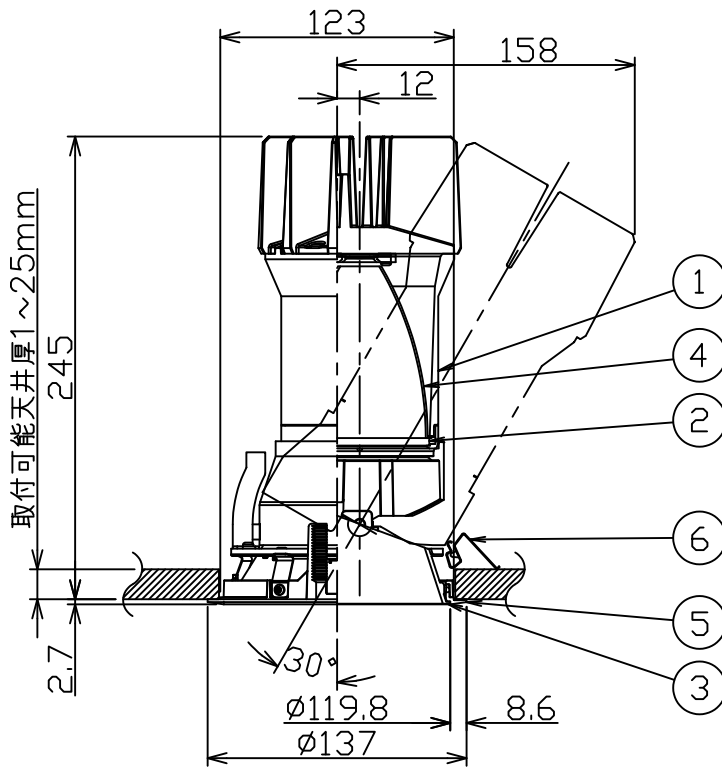

埋込穴寸法

端子台を必ず下側に向けてください。

姿図

安全に関するご注意

- この器具は、一般通常環境の屋内天井埋込専用器具です。下記の場所では使用しないでください。器具の故障や火災・感電・落下の原因となります。
 - ・ 強度のない天井・床・壁。周囲温度が $-5^{\circ}\text{C} \sim 35^{\circ}\text{C}$ 以外の場所。
 - ・ サウナや業務用浴室など高温多湿になる場所や結露の恐れがある場所。
 - ・ 指定外の傾斜天井、住宅の断熱施工天井。
- 住宅以外の断熱施工天井に施工する場合は下図の指示に従ってください。指定外の施工は火災の原因となります。

- 電源線は器具に触れないように施工してください。火災の原因となります。
- 被照射面までの近接限度は0.2mです。近接限度内にドア開閉範囲や家具などの可燃物が近づかないように施工してください。被照射物の変質・変色または火災の原因となります。
- 電源電圧は、器具銘板に記載されている定格電圧の $\pm 6\%$ 以内でご使用下さい。火災・感電の原因となります。

使用上のご注意

- ロックウール、珪酸カルシウム等の天井に取り付ける場合は天井材の破損や、器具と天井面の間に隙間ができる事がありますので取付バネと天井面の間に補強材を入れてください。
- LEDにはバツキがあり、同一品番であっても発光色、明るさ、点灯までの時間が異なる場合があります。
- 調光器の操作(急激にひねる等)により、器具ごとに消灯や明るさが揃う前の時間、調光動作が異なったり、若干のちらつきが発生することがあります。

LED光源寿命 40000時間

本図面は2枚1組です (1/2)

機能 一般用				特記事項		
6	取付金具	ステンレス板	取付場所	屋内 天井埋込専用	1/2照度角 30° カットオフ35° 可動範囲 首振り片側30° 回転角度 350° 専用調光器別売(調光時のみ) オプション別売	
5	枠	アルミダイカスト 黒塗装	電源接続	コネクタ		
4	反射板	アルミ 鏡面	消費電力	- W 定格電圧 - V		
3	コーン	ポリカーボネート アルミ蒸着(鏡面)	電気容量	別表参照		
2	前面パネル	強化ガラス 透明エンボス	LED付	演色性 Ra93 色温度 3000K		
1	本体	アルミダイカスト 黒塗装	交換不可			
No.	部品名	材質	備考	器具重量	約 1.3 kg	スイッチ無し
						鹿毛 狩野 ①

本図面は2枚1組です (2/2)

鹿毛 狩野 ①