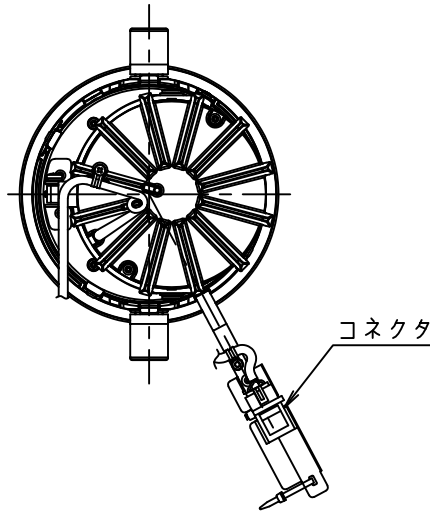

埋込穴寸法

端子台を必ず下側に向けてください。

姿図

安全に関するご注意

- この器具は、一般通常環境の屋内天井埋込専用器具です。下記の場所では使用しないでください。器具の故障や火災・感電・落下の原因となります。
 - ・ 強度のない天井・床・壁。周囲温度が $-5^{\circ}\text{C} \sim 35^{\circ}\text{C}$ 以外の場所。
 - ・ サウナや業務用浴室など高温多湿になる場所や結露の恐れがある場所。
 - ・ 指定外の傾斜天井、住宅の断熱施工天井。
- 住宅以外の断熱施工天井に施工する場合は下図の指示に従ってください。指定外の施工は火災の原因となります。

- 電源線は器具に触れないように施工してください。火災の原因となります。
- 被照射面までの近接限度は0.2mです。近接限度内にドア開閉範囲や家具などの可燃物が近づかないように施工してください。被照射物の変質・変色または火災の原因となります。
- 電源電圧は、器具銘板に記載されている定格電圧の $\pm 6\%$ 以内でご使用下さい。火災・感電の原因となります。

使用上のご注意

- ロックウール、珪酸カルシウム等の天井に取り付ける場合は天井材の破損や、器具と天井面の間に隙間ができる事がありますので取付バネと天井面の間に補強材を入れてください。
- LEDにはバツキがあり、同一品番であっても発光色、明るさ、点灯までの時間が異なる場合があります。
- 調光器の操作(急激にひねる等)により、器具ごとに消灯や明るさが揃う前の時間、調光動作が異なったり、若干のちらつきが発生することがあります。

LED光源寿命 40000時間

本図面は2枚1組です (1/2)

機能 一般用				特記事項		
6	取付金具	ステンレス板	取付場所	屋内 天井埋込専用	1/2照度角 30° カットオフ35° 可動範囲 首振り片側30° 回転角度 350° 専用調光器別売(調光時のみ) オプション別売	
5	枠	アルミダイカスト 黒塗装	電源接続	コネクタ		
4	反射板	アルミ 鏡面	消費電力	- W 定格電圧 - V		
3	コーン	ポリカーボネート アルミ蒸着(鏡面)	電気容量	別表参照		
2	前面パネル	強化ガラス 透明エンボス	LED付	演色性 Ra93 色温度 3000K		
1	本体	アルミダイカスト 黒塗装	交換不可			
No.	部品名	材質	備考	器具重量	約 1.3 kg	スイッチ無し
						鹿毛 狩野 ①