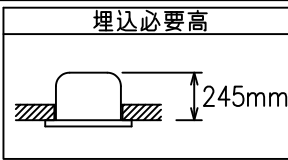

埋込穴寸法

端子台を必ず下側に向けてください。

姿図

安全に関するご注意

- この器具は、一般通常環境の屋内天井埋込専用器具です。下記の場所では使用しないでください。器具の故障や火災・感電・落下の原因となります。
 - ・ 強度のない天井・床・壁。周囲温度が $-5^{\circ}\text{C} \sim 35^{\circ}\text{C}$ 以外の場所。
 - ・ サウナや業務用浴室など高温多湿になる場所や結露の恐れがある場所。
 - ・ 指定外の傾斜天井、住宅の断熱施工天井。
- 住宅以外の断熱施工天井に施工する場合は下図の指示に従ってください。指定外の施工は火災の原因となります。