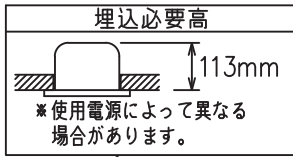

姿図

埋込穴寸法

⚠ 安全に関するご注意

- この器具は、一般通常環境の屋内天井埋込専用器具です。下記の場所では使用しないでください。器具の故障や火災・感電・落下の原因となります。
 - ・強度のない天井、床、壁。
 - ・周囲温度が-5℃~35℃以外の場所。
 - ・サウナや業務用浴室など高温多湿になる場所や結露の恐れがある場所。
 - ・指定外の傾斜天井・住宅の断熱施工天井
- 住宅以外の断熱施工天井に施工する場合は下図の指示に従ってください。指定外の施工は火災の原因となります。