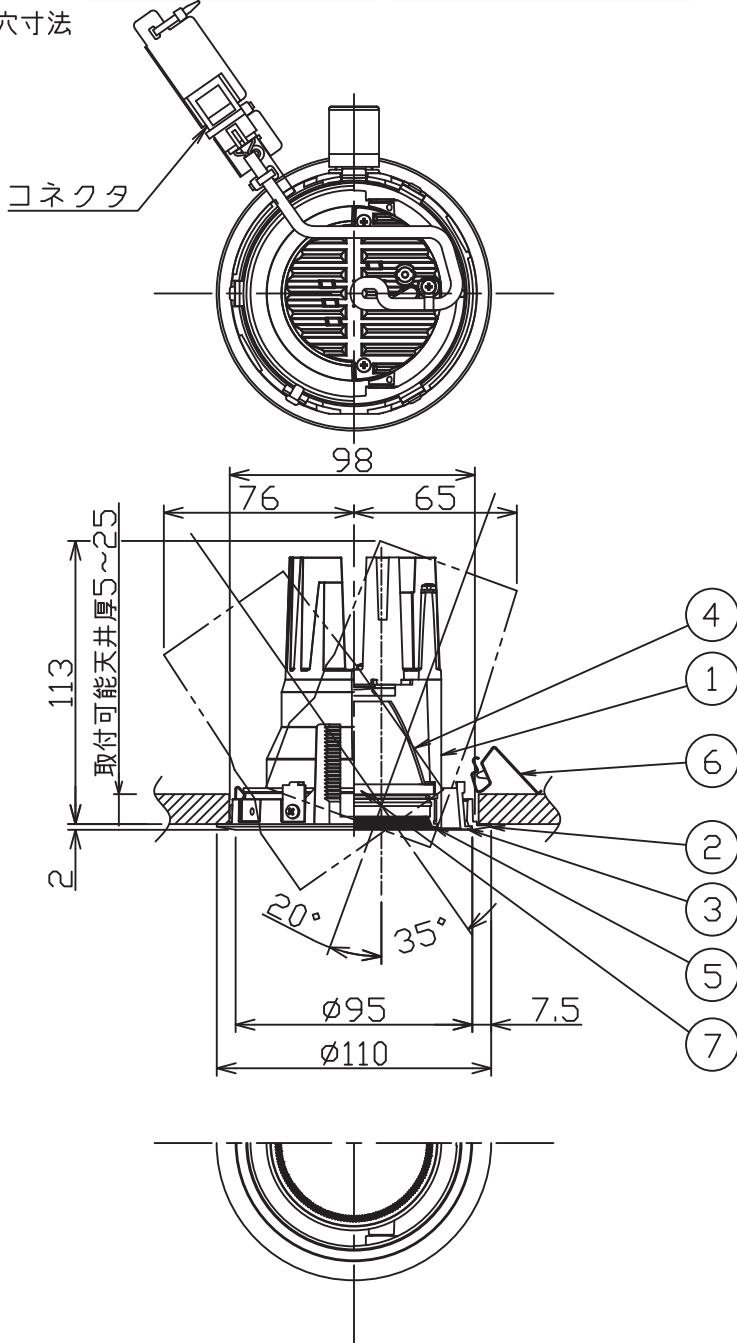

姿図

埋込穴寸法

⚠ 安全に関するご注意

- この器具は、一般通常環境の屋内天井埋込専用器具です。下記の場所では使用しないでください。器具の故障や火災・感電・落下の原因となります。
 - ・強度のない天井、床、壁。
 - ・周囲温度が-5℃~35℃以外の場所。
 - ・サウナや業務用浴室など高温多湿になる場所や結露の恐れがある場所。
 - ・指定外の傾斜天井・住宅の断熱施工天井
- 住宅以外の断熱施工天井に施工する場合は下図の指示に従ってください。指定外の施工は火災の原因となります。

- 電源線は器具に触れないように施工してください。火災の原因となります。
- 被照射面までの近接限度は0.2mです。近接限度内にドア開閉範囲や家具などの可燃物が近づかないように施工してください。被照射物の変質・変色または火災の原因となります。
- 電源電圧は、器具銘板に記載されている定格電圧の±6%以内でご使用下さい。火災・感電の原因となります。

使用上のご注意

- ロックワール、珪酸カルシウム等の天井に取り付ける場合は天井材の破損や、器具と天井面の間に隙間ができる事がありますので取付パネと天井面の間に補強材を入れてください。
- LEDにはパツキがあり、同一品番であっても発光色、明るさ、点灯までの時間が異なる場合があります。
- 調光器の操作（急激にひねる等）により、器具ごとに消灯や明るさが揃う前の時間、調光動作が異なったり、若干のちらつきが発生することがあります。

LED光源寿命 40000時間 本図面は2枚1組です (1/2)

No.	部品名	材質	備考	機能	一般用	特記事項
7	ガラスパネル	強化ガラス	透明消シ	取付場所	屋内 天井埋込専用	1/2照度角 18° 可動範囲 首振り側 35°/20° 回転角度 350°
6	取付金具	ステンレス板		電源接続	コネクタ	
5	バッフル	アルミダイカスト	黒塗装	消費電力	- 定格電圧 -	傾斜天井30°まで取付可能 電源別売・別置 専用調光器別売(調光時のみ) オプション別売
4	反射板	アルミ	アルミ蒸着(鏡面)	電気容量	別表参照	
3	回転リング	アルミダイカスト	白塗装(ホワイト93)	LED	演色性 Ra93 色温度 3500K	
2	枠	アルミダイカスト	白塗装(ホワイト93)	付		スイッチ無し
1	灯具	アルミダイカスト	白塗装(ホワイト93)	交換不可		
No.	部品名	材質	備考	器具重量	約 0.4 kg	鹿毛 勝田 ③