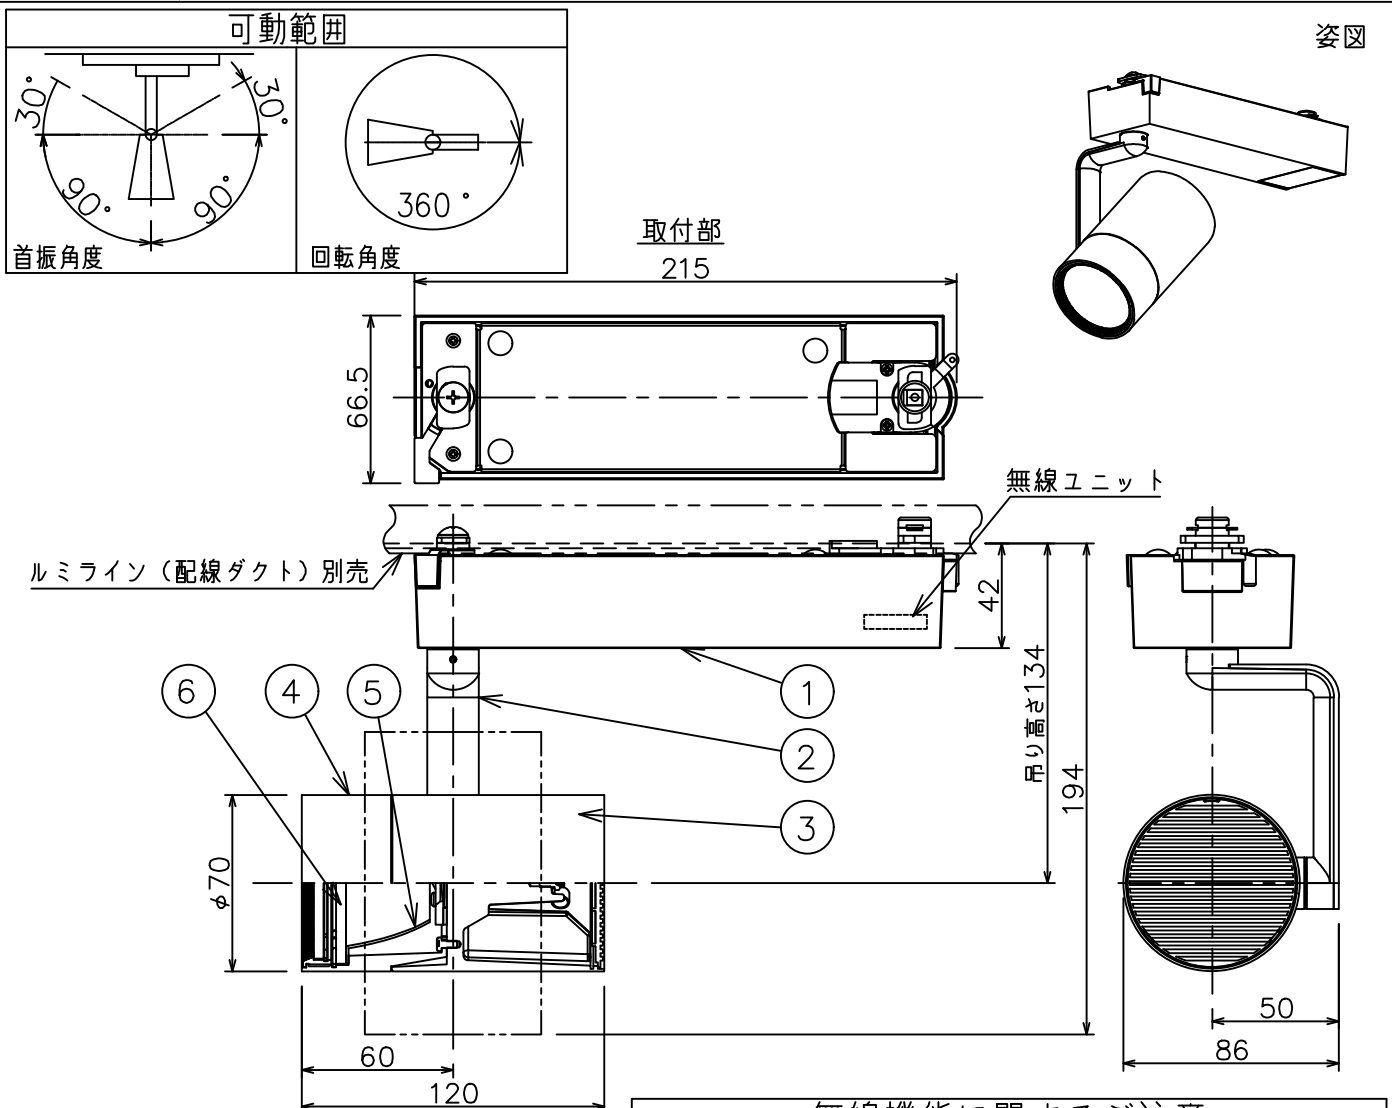

姿図

定格光束	2420 lm
LED照明器具の固有エネルギー消費効率	99.1 lm/W
LED光源寿命	40000時間

無線機能に関するご注意

- 他の2.4GHz帯無線通信機能を持つ製品と使用する場合は30cm程度間隔を離して使用してください。
- 下記のような環境により電波の到達距離が短くなったり、届かなくなることがあります。
本機と通信機器間に金属や鉄筋コンクリートなど電波を通しにくい障壁がある。
本機の近くで直流電圧で駆動するベルやモーターなどの機器が動作している。
近くにテレビ・ラジオの送信所近辺の強電界地域または各種無線局があるなど。

安全に関するご注意

- 単体では使用できません。器具本体表示または、説明書に従って適正な組合せでご使用ください。
- 火災・感電・落下原因となります。
- この器具は、一般通常環境の屋内配線ダクト取付専用器具です。下記の場所では使用しないでください。
器具の故障や、火災・感電・落下の原因となります。
・屋外。強度のない天井。周囲温度が-5℃~35℃以外の場所。
・サウナや業務用浴室など高温多湿になる場所や結露の恐れがある場所。傾斜天井。
- 被照射面までの近接限度は0.2mです。近接限度内にドア開閉範囲や家具などの可燃物が近づかないよう施工してください。被照射物の変質・変色または火災の原因となります。
- 電源電圧は器具銘板に記載されている定格電圧の±6%以内でご使用ください。火災・感電の原因となります。

使用上のご注意

- LEDにはバラスキがあり、同一品番であっても発光色、明るさ、点灯までの時間が異なる場合があります。
- 調光器の操作（急激にひねる等）により、器具ごとに消灯や明るさが揃う前の時間、調光動作が異なったり、若干のちらつきが発生することがあります。

				機能	一般用 (SENMU専用)	特記事項 1/2照度角 30° 調光可能 (1%~100%) 必ず無線制御システムと組み合わせてご使用ください。 オプション別売
				取付場所	屋内 ルミライン取付専用	
6	ガラスパネル	強化ガラス	透明エンボス	電源接続	ルミライン用プラグ	
5	反射板	アルミ	鏡面	消費電力	24.4 W 定格電圧 100 V	
4	本体	アルミダイカスト	白塗装 (ホワイト93)	電気容量	25VA	
3	ヒートシンク	アルミダイカスト	白塗装 (ホワイト93)	LED付 交換不可	LED 24.4W 演色性 Ra83 白色 (4000K)	
2	アーム	アルミダイカスト	白塗装 (ホワイト93)			スイッチ無し
1	電源ケース	ポリカーボネート	白			
No.	部品名	材質	備考	器具重量	約 0.9 kg	鹿毛 勝田 ①