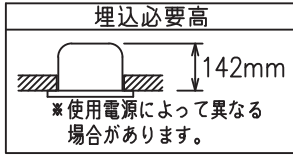

姿図

埋込穴寸法

⚠ 安全に関するご注意

- この器具は、一般通常環境の屋内天井埋込専用器具です。下記の場所では使用しないでください。器具の故障や火災・感電・落下の原因となります。
 - ・強度のない天井、床、壁。
 - ・周囲温度が-5℃~35℃以外の場所。
 - ・サウナや業務用浴室など高温多湿になる場所や結露の恐れがある場所。
 - ・指定外の傾斜天井・住宅の断熱施工天井
- 住宅以外の断熱施工天井に施工する場合は下図の指示に従ってください。指定外の施工は火災の原因となります。