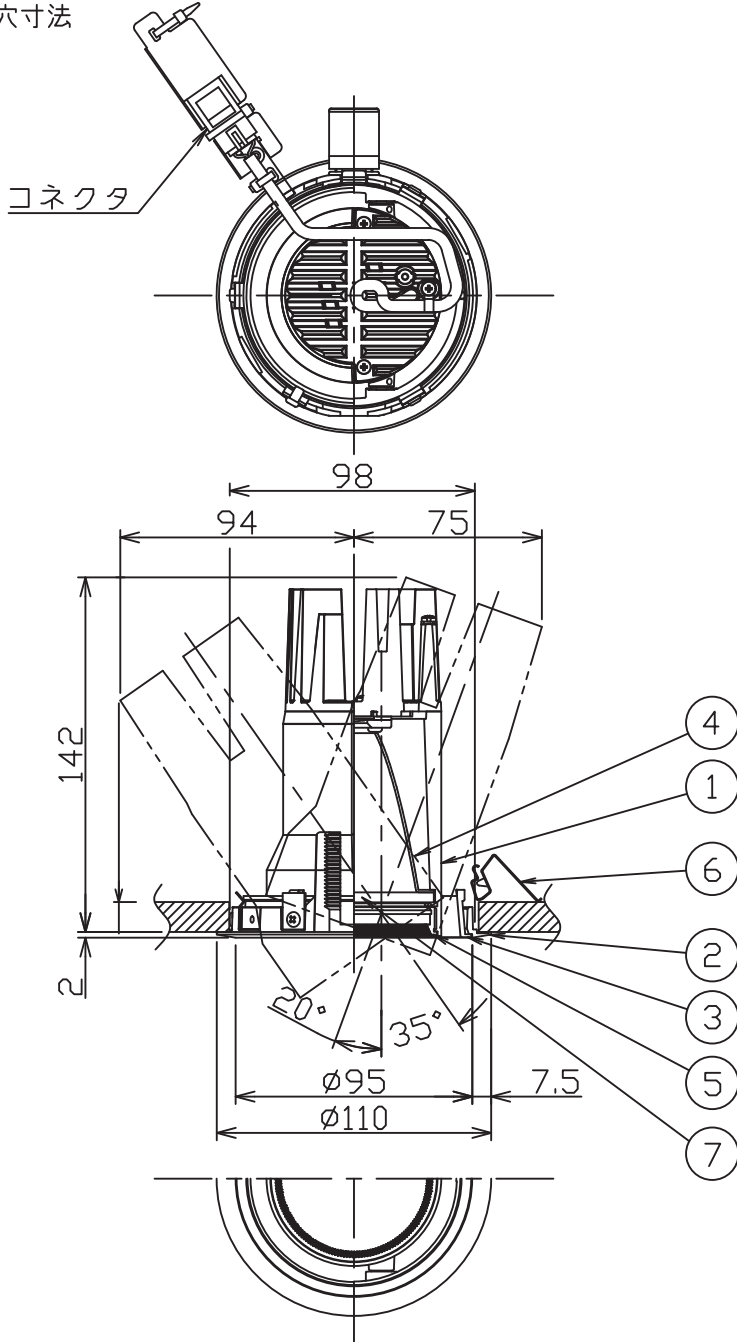

姿図

埋込穴寸法

⚠ 安全に関するご注意

- この器具は、一般通常環境の屋内天井埋込専用器具です。下記の場所では使用しないでください。器具の故障や火災・感電・落下の原因となります。
 - ・強度のない天井、床、壁。
 - ・周囲温度が-5℃~35℃以外の場所。
 - ・サウナや業務用浴室など高温多湿になる場所や結露の恐れがある場所。
 - ・指定外の傾斜天井・住宅の断熱施工天井
- 住宅以外の断熱施工天井に施工する場合は下図の指示に従ってください。指定外の施工は火災の原因となります。

- 電源線は器具に触れないように施工してください。火災の原因となります。
- 被照射面までの近接限度は0.2mです。近接限度内にドア開閉範囲や家具などの可燃物が近づかないように施工してください。被照射物の変質・変色または火災の原因となります。
- 電源電圧は、器具銘板に記載されている定格電圧の±6%以内でご使用下さい。火災・感電の原因となります。

使用上のご注意

- ロックウール、珪酸カルシウム等の天井に取り付ける場合は天井材の破損や、器具と天井面の間に隙間ができる事がありますので取付バネと天井面の間に補強材を入れてください。
- LEDにはパツキがあり、同一品番であっても発光色、明るさ、点灯までの時間が異なる場合があります。
- 調光器の操作（急激にひねる等）により、器具ごと消灯や明るさが揃う前の時間、調光動作が異なったり、若干のちらつきが発生することがあります。

LED光源寿命 40000時間 本図面は2枚1組です (1/2)

No.	部品名	材質	備考	機能	一般用	特記事項
7	ガラスパネル	強化ガラス	透明消シ	取付場所	屋内 天井埋込専用	1/2照度角 10° 可動範囲 首振り側 35°/20° 回転角度 350°
6	取付金具	ステンレス板		電源接続	コネクタ	
5	バッフル	アルミダイカスト	黒塗装	消費電力	- 定格電圧 -	傾斜天井30°まで取付可能 電源別売・別置 専用調光器別売(調光時のみ) オプション別売
4	反射板	アルミ	アルミ蒸着(鏡面)	電気容量	別表参照	
3	回転リング	アルミダイカスト	黒塗装	LED付	演色性 Ra93 色温度 2700K	
2	枠	アルミダイカスト	黒塗装			
1	灯具	アルミダイカスト	黒塗装	交換不可		スイッチ無し
No.	部品名	材質	備考	器具重量	約 0.5 kg	鹿毛 勝田 ㊟

本図面は2枚1組です (2/2)

鹿毛 勝田 ②