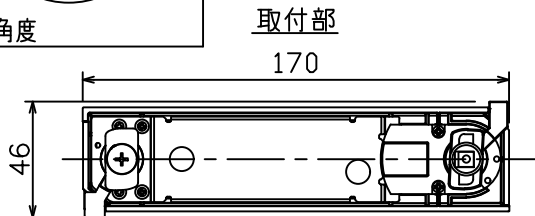

姿図

ルミライン (配線ダクト) 別売

定格光束	2130 lm
LED照明器具の固有エネルギー消費効率	88.7 lm/W
LED光源寿命	40000時間

安全に関するご注意

- 単体では使用できません。器具本体表示または、説明書に従って適正な組合せでご使用ください。火災・感電・落下原因となります。
- この器具は、一般通常環境の屋内配線ダクト取付専用器具器具です。下記の場所では使用しないでください。器具の故障や、火災・感電・落下の原因となります。
 - ・屋外。強度のない天井。周囲温度が-5℃~35℃以外の場所。
 - ・サウナや業務用浴室など高温多湿になる場所や結露の恐れがある場所。傾斜天井。
- 被照射面までの近接限度は0.2mです。近接限度内にドア開閉範囲や家具などの可燃物が近づかないよう施工してください。被照射物の変質・変色または火災の原因となります。
- 電源電圧は器具銘板に記載されている定格電圧の±6%以内でご使用ください。火災・感電の原因となります。

使用上のご注意

- LEDにはバラツキがあり、同一品番であっても発光色、明るさ、点灯までの時間が異なる場合があります。
- 調光器の操作(急激にひねる等)により、器具ごとに消灯や明るさが揃う前の時間、調光動作が異なったり、若干のちらつきが発生することがあります。

				機能	一般用	特記事項 1/2照度角 17° 調光可能 (1%~100%) 専用調光器別売 オプション別売 スイッチ無し
				取付場所	屋内 ルミライン取付専用	
6	ガラスパネル	強化ガラス	透明消シ	電源接続	ルミライン用プラグ	
5	反射板	アルミ	鏡面	消費電力	24 W 定格電圧 100 V	
4	本体	アルミダイカスト	黒塗装	電気容量	39VA	
3	ヒートシンク	アルミダイカスト	黒塗装	LED 付 交換不可	LED 24W 演色性 Ra83 白色 (4000K)	
2	アーム	アルミダイカスト	黒塗装			
1	電源ケース	ポリカーボネート	黒			
No.	部品名	材質	備考	器具重量	約 0.7 kg	鹿毛 勝田 ①