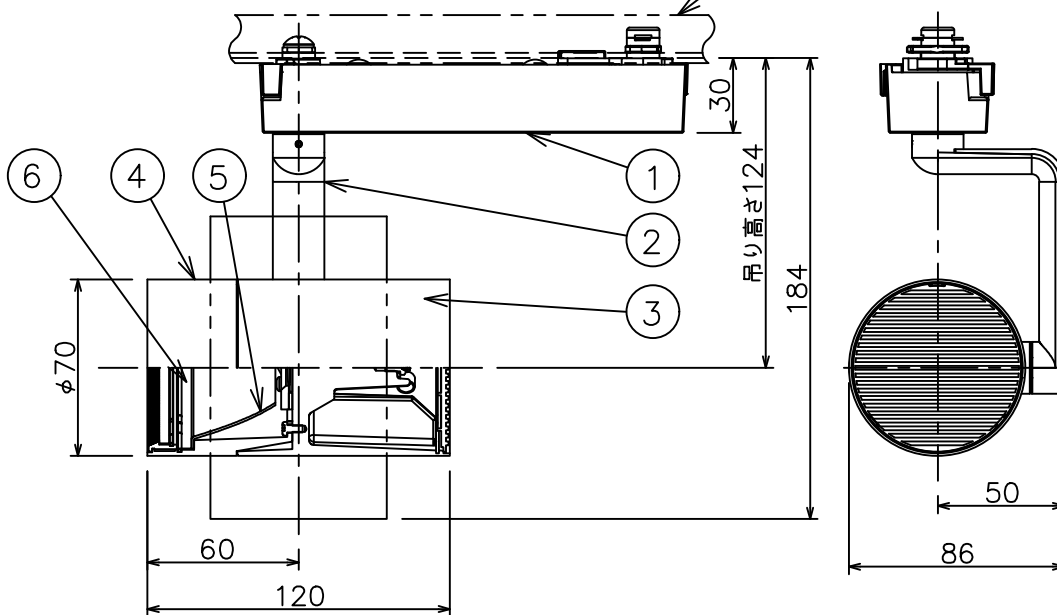

姿図

ルミライン (配線ダクト) 別売

定格光束	2130 lm
LED照明器具の固有エネルギー消費効率	88.7 lm/W
LED光源寿命	40000時間

安全に関するご注意

- 単体では使用できません。器具本体表示または、説明書に従って適正な組合せでご使用ください。火災・感電・落下原因となります。
- この器具は、一般通常環境の屋内配線ダクト取付専用器具器具です。下記の場所では使用しないでください。器具の故障や、火災・感電・落下の原因となります。
 - ・屋外。強度のない天井。周囲温度が-5℃~35℃以外の場所。
 - ・サウナや業務用浴室など高温多湿になる場所や結露の恐れがある場所。傾斜天井。
- 被照射面までの近接限度は0.2mです。近接限度内にドア開閉範囲や家具などの可燃物が近づかないよう施工してください。被照射物の変質・変色または火災の原因となります。
- 電源電圧は器具銘板に記載されている定格電圧の±6%以内でご使用ください。火災・感電の原因となります。

使用上のご注意

- LEDにはバラツキがあり、同一品番であっても発光色、明るさ、点灯までの時間が異なる場合があります。
- 調光器の操作(急激にひねる等)により、器具ごとに消灯や明るさが揃う前の時間、調光動作が異なったり、若干のちらつきが発生することがあります。

				機能	一般用	特記事項 1/2照度角 17° 調光可能 (1%~100%) 専用調光器別売 オプション別売 スイッチ無し
				取付場所	屋内 ルミライン取付専用	
6	ガラスパネル	強化ガラス	透明消シ	電源接続	ルミライン用プラグ	
5	反射板	アルミ	鏡面	消費電力	24 W 定格電圧 100 V	
4	本体	アルミダイカスト	黒塗装	電気容量	39VA	
3	ヒートシンク	アルミダイカスト	黒塗装	LED 付 交換不可	LED 24W 演色性 Ra83 白色 (4000K)	
2	アーム	アルミダイカスト	黒塗装			
1	電源ケース	ポリカーボネート	黒			
No.	部品名	材質	備考	器具重量	約 0.7 kg	鹿毛 勝田 ①