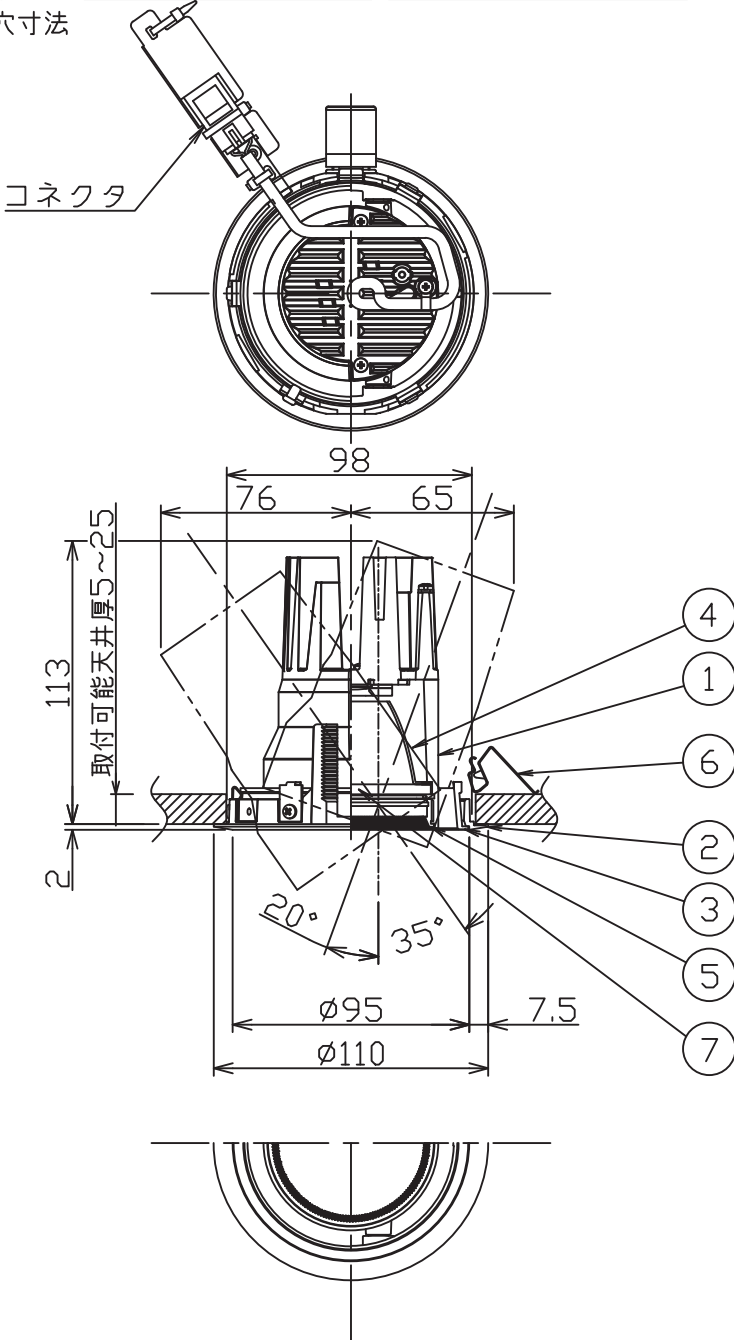

姿図

埋込穴寸法

⚠ 安全に関するご注意

- この器具は、一般通常環境の屋内天井埋込専用器具です。下記の場所では使用しないでください。器具の故障や火災・感電・落下の原因となります。
 - ・強度のない天井、床、壁。
 - ・周囲温度が-5℃~35℃以外の場所。
 - ・サウナや業務用浴室など高温多湿になる場所や結露の恐れがある場所。
 - ・指定外の傾斜天井・住宅の断熱施工天井
- 住宅以外の断熱施工天井に施工する場合は下図の指示に従ってください。指定外の施工は火災の原因となります。

- 電源線は器具に触れないように施工してください。火災の原因となります。
- 被照射面までの近接限度は0.2mです。近接限度内にドア開閉範囲や家具などの可燃物が近づかないように施工してください。被照射物の変質・変色または火災の原因となります。
- 電源電圧は、器具銘板に記載されている定格電圧の±6%以内でご使用下さい。火災・感電の原因となります。

使用上のご注意

- ロックウール、珪酸カルシウム等の天井に取り付ける場合は天井材の破損や、器具と天井面の間に隙間ができる事がありますので取付パネと天井面の間に補強材を入れてください。
- LEDにはパツキがあり、同一品番であっても発光色、明るさ、点灯までの時間が異なる場合があります。
- 調光器の操作（急激にひねる等）により、器具ごとに消灯や明るさが揃う前の時間、調光動作が異なったり、若干のちらつきが発生することがあります。

LED光源寿命 40000時間 本図面は2枚1組です (1/2)

No.	部品名	材質	備考	機能	一般用	特記事項
7	ガラスパネル	強化ガラス	透明エンボス	取付場所	屋内 天井埋込専用	1/2照度角 30° 可動範囲 首振片側 35°/20° 回転角度 350°
6	取付金具	ステンレス板		電源接続	コネクタ	
5	バッフル	アルミダイカスト	黒塗装	消費電力	- 定格電圧 -	傾斜天井30°まで取付可能 電源別売・別置 専用調光器別売(調光時のみ) オプション別売
4	反射板	アルミ	アルミ蒸着(鏡面)	電気容量	別表参照	
3	回転リング	アルミダイカスト	黒塗装	LED付	演色性 Ra93 色温度 3500K	
2	枠	アルミダイカスト	黒塗装			
1	灯具	アルミダイカスト	黒塗装	交換不可		スイッチ無し
No.	部品名	材質	備考	器具重量	約 0.4 kg	鹿毛 勝田 ③

本図面は2枚1組です (2/2)

鹿毛 勝田

③