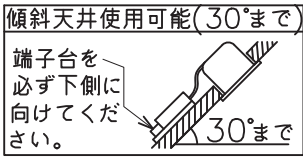

姿図

埋込穴寸法

⚠ 安全に関するご注意

- この器具は、一般通常環境の屋内天井埋込専用器具です。下記の場所では使用しないでください。器具の故障や火災・感電・落下の原因となります。
 - ・強度のない天井、床、壁。
 - ・周囲温度が-5℃~35℃以外の場所。
 - ・サウナや業務用浴室など高温多湿になる場所や結露の恐れがある場所。
 - ・指定外の傾斜天井・住宅の断熱施工天井
- 住宅以外の断熱施工天井に施工する場合は下図の指示に従ってください。指定外の施工は火災の原因となります。

- 電源線は器具に触れないように施工してください。火災の原因となります。
- 被照射面までの近接限度は0.2mです。近接限度内にドア開閉範囲や家具などの可燃物が近づかないように施工してください。被照射物の変質・変色または火災の原因となります。
- 電源電圧は、器具銘板に記載されている定格電圧の±6%以内でご使用下さい。火災・感電の原因となります。

使用上のご注意

- ロックウール、珪酸カルシウム等の天井に取り付ける場合は天井材の破損や、器具と天井面の間に隙間ができる事がありますので取付パネと天井面の間に補強材を入れてください。
- LEDにはパツキがあり、同一品番であっても発光色、明るさ、点灯までの時間が異なる場合があります。
- 調光器の操作（急激にひねる等）により、器具ごとに消灯や明るさが揃う前の時間、調光動作が異なったり、若干のちらつきが発生することがあります。