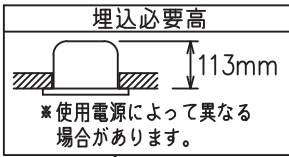

姿図

埋込穴寸法

⚠ 安全に関するご注意

- この器具は、一般通常環境の屋内天井埋込専用器具です。下記の場所では使用しないでください。器具の故障や火災・感電・落下の原因となります。
 - ・強度のない天井、床、壁。
 - ・周囲温度が-5℃~35℃以外の場所。
 - ・サウナや業務用浴室など高温多湿になる場所や結露の恐れがある場所。
 - ・指定外の傾斜天井・住宅の断熱施工天井
- 住宅以外の断熱施工天井に施工する場合は下図の指示に従ってください。指定外の施工は火災の原因となります。