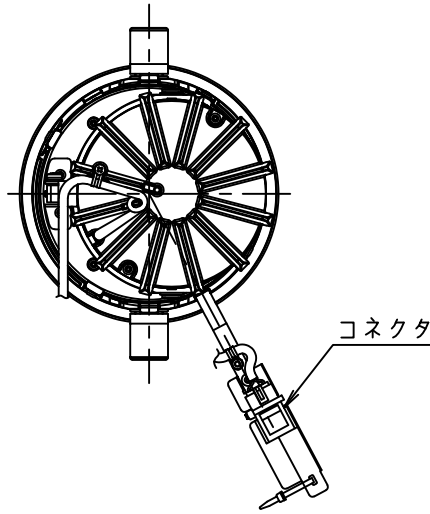

埋込穴寸法

姿図

安全に関するご注意

- この器具は、一般通常環境の屋内天井埋込専用器具です。下記の場所では使用しないでください。器具の故障や火災・感電・落下の原因となります。
 - ・強度のない天井・床・壁。周囲温度が $-5^{\circ}\text{C} \sim 35^{\circ}\text{C}$ 以外の場所。
 - ・サウナや業務用浴室など高温多湿になる場所や結露の恐れがある場所。
 - ・指定外の傾斜天井、住宅の断熱施工天井。
- 住宅以外の断熱施工天井に施工する場合は下図の指示に従ってください。指定外の施工は火災の原因となります。

- 電源線は器具に触れないように施工してください。火災の原因となります。
- 被照射面までの近接限度は0.2mです。近接限度内にドア開閉範囲や家具などの可燃物が近づかないように施工してください。被照射物の変質・変色または火災の原因となります。
- 電源電圧は、器具銘板に記載されている定格電圧の $\pm 6\%$ 以内でご使用下さい。火災・感電の原因となります。

使用上のご注意

- ロックウール、珪酸カルシウム等の天井に取り付ける場合は天井材の破損や、器具と天井面の間に隙間ができる事がありますので取付バネと天井面の間に補強材を入れてください。
- LEDにはバツキがあり、同一品番であっても発光色、明るさ、点灯までの時間が異なる場合があります。
- 調光器の操作（急激にひねる等）により、器具ごとに消灯や明るさが揃う前の時間、調光動作が異なったり、若干のちらつきが発生することがあります。

LED光源寿命 40000時間

本図面は2枚1組です (1/2)

機能 一般用				特記事項		
6	取付金具	ステンレス板	取付場所	屋内 天井埋込専用	1/2照度角 20° カットオフ35° 可動範囲 首振り片側30° 回転角度 350° 専用調光器別売 (調光時のみ) オプション別売	
5	枠	アルミダイカスト 白塗装(ホワイト93)	電源接続	コネクタ		
4	反射板	アルミ 鏡面	消費電力	— W 定格電圧 — V		
3	コーン	ポリカーボネート アルミ蒸着(鏡面)	電気容量	別表参照		
2	前面パネル	強化ガラス 透明消シ	LED付	演色性 Ra93 色温度 3500K		
1	本体	アルミダイカスト 黒塗装	交換不可			
No.	部品名	材質	備考	器具重量	約 1.3 kg	スイッチ無し
						鹿毛 狩野 ①