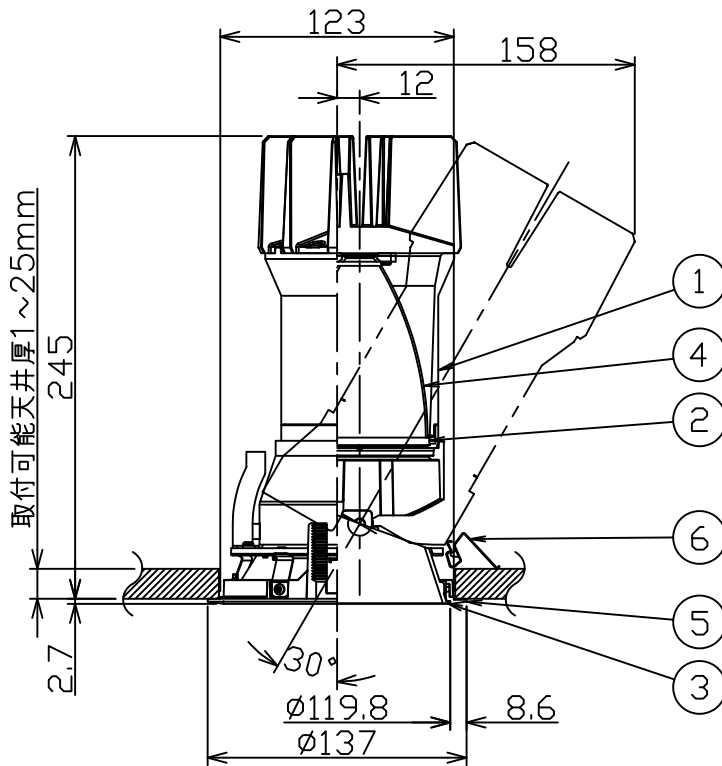

埋込穴寸法

姿図

安全に関するご注意

- この器具は、一般通常環境の屋内天井埋込専用器具です。下記の場所では使用しないでください。器具の故障や火災・感電・落下の原因となります。
 - ・強度のない天井・床・壁。周囲温度が $-5^{\circ}\text{C} \sim 35^{\circ}\text{C}$ 以外の場所。
 - ・サウナや業務用浴室など高温多湿になる場所や結露の恐れがある場所。
 - ・指定外の傾斜天井、住宅の断熱施工天井。
- 住宅以外の断熱施工天井に施工する場合は下図の指示に従ってください。指定外の施工は火災の原因となります。

- 電源線は器具に触れないように施工してください。火災の原因となります。
- 被照射面までの近接限度は0.2mです。近接限度内にドア開閉範囲や家具などの可燃物が近づかないように施工してください。被照射物の変質・変色または火災の原因となります。
- 電源電圧は、器具銘板に記載されている定格電圧の $\pm 6\%$ 以内でご使用下さい。火災・感電の原因となります。

使用上のご注意

- ロックウール、珪酸カルシウム等の天井に取り付ける場合は天井材の破損や、器具と天井面の間に隙間ができる事がありますので取付バネと天井面の間に補強材を入れてください。
- LEDにはバツキがあり、同一品番であっても発光色、明るさ、点灯までの時間が異なる場合があります。
- 調光器の操作（急激にひねる等）により、器具ごとに消灯や明るさが揃う前の時間、調光動作が異なったり、若干のちらつきが発生することがあります。

LED光源寿命 40000時間

本図面は2枚1組です (1/2)

機能 一般用				特記事項		
6	取付金具	ステンレス板	取付場所	屋内 天井埋込専用	1/2照度角 20° カットオフ35° 可動範囲 首振り片側30° 回転角度 350° 専用調光器別売 (調光時のみ) オプション別売	
5	枠	アルミダイカスト 白塗装(ホワイト93)	電源接続	コネクタ		
4	反射板	アルミ 鏡面	消費電力	— W 定格電圧 — V		
3	コーン	ポリカーボネート アルミ蒸着(鏡面)	電気容量	別表参照		
2	前面パネル	強化ガラス 透明消シ	LED付	演色性 Ra93 色温度 3500K		
1	本体	アルミダイカスト 黒塗装	交換不可			
No.	部品名	材質	備考	器具重量	約 1.3 kg	スイッチ無し
						鹿毛 狩野 ①