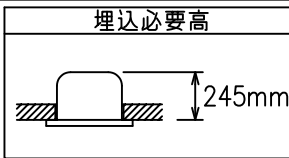

埋込穴寸法

姿図

安全に関するご注意

- この器具は、一般通常環境の屋内天井埋込専用器具です。下記の場所では使用しないでください。器具の故障や火災・感電・落下の原因となります。
 - ・強度のない天井・床・壁。周囲温度が $-5^{\circ}\text{C} \sim 35^{\circ}\text{C}$ 以外の場所。
 - ・サウナや業務用浴室など高温多湿になる場所や結露の恐れがある場所。
 - ・指定外の傾斜天井、住宅の断熱施工天井。
- 住宅以外の断熱施工天井に施工する場合は下図の指示に従ってください。指定外の施工は火災の原因となります。