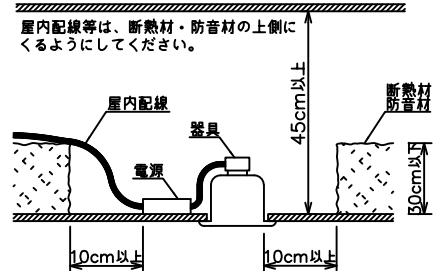

埋込穴寸法

姿図

安全に関するご注意

- この器具は、一般通常環境の屋内天井埋込専用器具です。下記の場所では使用しないでください。器具の故障や火災・感電・落下の原因となります。
 - ・強度のない天井・床・壁。周囲温度が $-5^{\circ}\text{C} \sim 35^{\circ}\text{C}$ 以外の場所。
 - ・サウナや業務用浴室など高温多湿になる場所や結露の恐れがある場所。
 - ・指定外の傾斜天井、住宅の断熱施工天井。
- 住宅以外の断熱施工天井に施工する場合は下図の指示に従ってください。指定外の施工は火災の原因となります。

- 電源線は器具に触れないように施工してください。火災の原因となります。
- 被照射面までの近接限度は0.2mです。近接限度内にドア開閉範囲や家具などの可燃物が近づかないように施工してください。被照射物の変質・変色または火災の原因となります。
- 電源電圧は、器具銘板に記載されている定格電圧の $\pm 6\%$ 以内でご使用下さい。火災・感電の原因となります。

使用上のご注意

- ロックウール、珪酸カルシウム等の天井に取り付ける場合は天井材の破損や、器具と天井面の間に隙間ができる事がありますので取付バネと天井面の間に補強材を入れてください。
- LEDにはバツキがあり、同一品番であっても発光色、明るさ、点灯までの時間が異なる場合があります。
- 調光器の操作（急激にひねる等）により、器具ごとに消灯や明るさが揃う前の時間、調光動作が異なったり、若干のちらつきが発生することがあります。