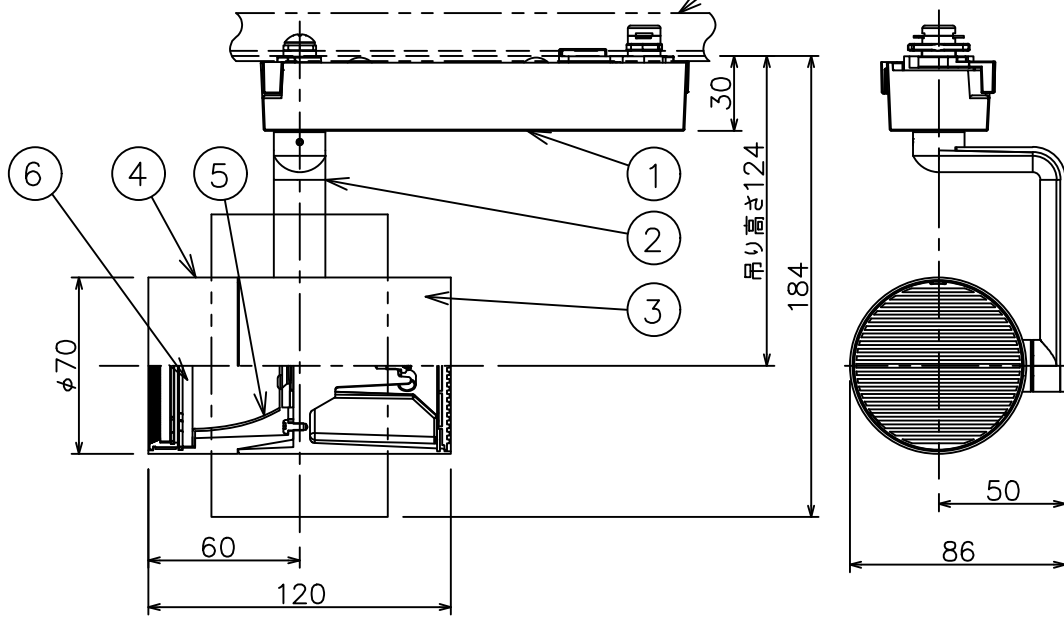

姿図

ルミライン (配線ダクト) 別売

定格光束	1920 lm
LED照明器具の固有エネルギー消費効率	80.0 lm/W
LED光源寿命	40000時間

安全に関するご注意

- 単体では使用できません。器具本体表示または、説明書に従って適正な組合せでご使用ください。火災・感電・落下原因となります。
- この器具は、一般通常環境の屋内配線ダクト取付専用器具器具です。下記の場所では使用しないでください。器具の故障や、火災・感電・落下の原因となります。
 - ・ 屋外。強度のない天井。周囲温度が-5℃~35℃以外の場所。
 - ・ サウナや業務用浴室など高温多湿になる場所や結露の恐れがある場所。傾斜天井。
- 被照射面までの近接限度は0.2mです。近接限度内にドア開閉範囲や家具などの可燃物が近づかないよう施工してください。被照射物の変質・変色または火災の原因となります。
- 電源電圧は器具銘板に記載されている定格電圧の±6%以内でご使用ください。火災・感電の原因となります。

使用上のご注意

- LEDにはバラツキがあり、同一品番であっても発光色、明るさ、点灯までの時間が異なる場合があります。
- 調光器の操作(急激にひねる等)により、器具ごとに消灯や明るさが揃う前の時間、調光動作が異なったり、若干のちらつきが発生することがあります。

				機能	一般用	特記事項 1/2照度角 45° 調光可能 (1%~100%) 専用調光器別売
				取付場所	屋内 ルミライン取付専用	
6	ガラスパネル	強化ガラス	消シ	電源接続	ルミライン用プラグ	スイッチ無し
5	反射板	アルミ	鏡面	消費電力	24 W 定格電圧 100 V	
4	本体	アルミダイカスト	白塗装 (ホワイト93)	電気容量	39VA	
3	ヒートシンク	アルミダイカスト	白塗装 (ホワイト93)	LED 付 交換不可	LED 24W 演色性 Ra83 温白色 (3500K)	
2	アーム	アルミダイカスト	白塗装 (ホワイト93)			
1	電源ケース	ポリカーボネート	白			
No.	部品名	材質	備考	器具重量	約 0.7 kg	鹿毛 勝田 ①