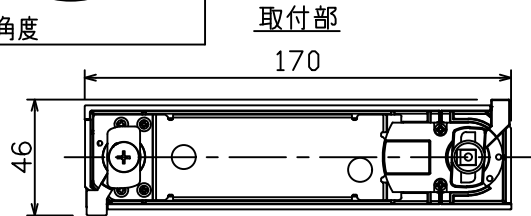

姿図

ルミライン (配線ダクト) 別売

定格光束	1920 lm
LED照明器具の固有エネルギー消費効率	80.0 lm/W
LED光源寿命	40000時間

安全に関するご注意

- 単体では使用できません。器具本体表示または、説明書に従って適正な組合せでご使用ください。火災・感電・落下原因となります。
- この器具は、一般通常環境の屋内配線ダクト取付専用器具器具です。下記の場所では使用しないでください。器具の故障や、火災・感電・落下の原因となります。
 - ・ 屋外。強度のない天井。周囲温度が-5℃~35℃以外の場所。
 - ・ サウナや業務用浴室など高温多湿になる場所や結露の恐れがある場所。傾斜天井。
- 被照射面までの近接限度は0.2mです。近接限度内にドア開閉範囲や家具などの可燃物が近づかないよう施工してください。被照射物の変質・変色または火災の原因となります。
- 電源電圧は器具銘板に記載されている定格電圧の±6%以内でご使用ください。火災・感電の原因となります。

使用上のご注意

- LEDにはバラツキがあり、同一品番であっても発光色、明るさ、点灯までの時間が異なる場合があります。
- 調光器の操作(急激にひねる等)により、器具ごとに消灯や明るさが揃う前の時間、調光動作が異なったり、若干のちらつきが発生することがあります。

				機能	一般用	特記事項 1/2照度角 45° 調光可能 (1%~100%) 専用調光器別売
				取付場所	屋内 ルミライン取付専用	
6	ガラスパネル	強化ガラス	消シ	電源接続	ルミライン用プラグ	スイッチ無し
5	反射板	アルミ	鏡面	消費電力	24 W 定格電圧 100 V	
4	本体	アルミダイカスト	白塗装 (ホワイト93)	電気容量	39VA	
3	ヒートシンク	アルミダイカスト	白塗装 (ホワイト93)	LED 付 交換不可	LED 24W 演色性 Ra83 温白色 (3500K)	
2	アーム	アルミダイカスト	白塗装 (ホワイト93)			
1	電源ケース	ポリカーボネート	白			
No.	部品名	材質	備考	器具重量	約 0.7 kg	鹿毛 勝田 ①